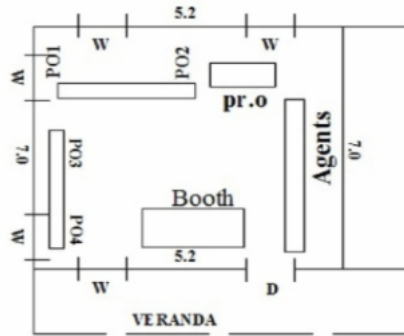

Google Map View

Polling Station Building Front View

Polling Station Front View

Cad View

Cad Drawing

Key MAP View

key map

சட்டமன்றத் தொகுதியின் எண் மற்றும் பெயர் : 205-சிவகாசி
பிரிவு எண் மற்றும் பெயர் 1-சிவகாசி மாநகராட்சி - வார்டு 40 தெற்கு ரதவீதி