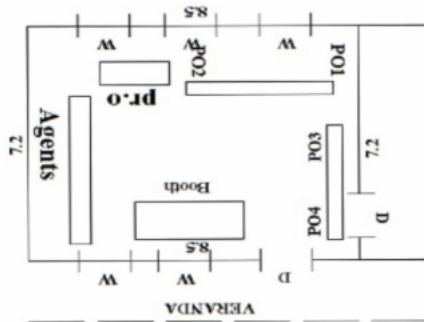

Google Map View

Polling Station Building Front View

Polling Station Front View

Cad View

Cad Drawing

Key MAP View

key map

1 பெயர் : சுந்தரமூர்த்தி ர தாயின் பெயர்: அழகுலட்சுமி ர வீட்டு எண் : 2/2227/2 SRI KALIYAPPAN N வயது : 34 பாலினம் : ஆண்	IRG0620021 Photo is available	2 பெயர் : பிரேமலதா தந்தையின் பெயர்: மாசிலாமணி வீட்டு எண் : 2/2229-1 வயது : 56 பாலினம் : பெண்	IRG1709906 Photo is available	3 பெயர் : கணேசன் மா தந்தையின் பெயர்: மாரிமுத்து வீட்டு எண் : 2/2363 வயது : 65 பாலினம் : ஆண்	IRG2320513 Photo is available
4 பெயர் : சுகா க தந்தையின் பெயர்: கணேசன் வீட்டு எண் : 2/2363 வயது : 31 பாலினம் : பெண்	IRG2320505 Photo is available	5 பெயர் : பத்மாசுந்தரி - கணவர் பெயர்: பாலசுப்ரமணியன் - வீட்டு எண் : 7 வயது : 69 பாலினம் : பெண்	DPH1596733 Photo is available	6 பெயர் : உஷாராணி தந்தையின் பெயர்: மாரியப்பன் வீட்டு எண் : 7 வயது : 60 பாலினம் : பெண்	IRG2515682 Photo is available
7 பெயர் : ஜெயலட்சுமி - தந்தையின் பெயர்: பாலசுப்ரமணியன் வீட்டு எண் : 7 வயது : 50 பாலினம் : பெண்	DPH1596725 Photo is available	8 பெயர் : மகேஸ்வரி - கணவர் பெயர்: கண்ணன் - வீட்டு எண் : 7 வயது : 50 பாலினம் : பெண்	IRG1389063 Photo is available	9 பெயர் : மகேஸ்வரி கணவர் பெயர்: தங்கராஜ் வீட்டு எண் : 12 வயது : 46 பாலினம் : பெண்	IRG1638501 Photo is available
10 பெயர் : விஜயலட்சுமி கணவர் பெயர்: மலைக்கனி வீட்டு எண் : 21 கே/0/2 வயது : 23 பாலினம் : பெண்	IRG2405488 Photo is available	11 பெயர் : உமாதேவி - கணவர் பெயர்: நாட்டரசன் - வீட்டு எண் : 21 கே/ஓ/2 வயது : 57 பாலினம் : பெண்	IRG0470732 Photo is available	12 பெயர் : கௌசல்யா தந்தையின் பெயர்: கணேசன் வீட்டு எண் : 23 வயது : 26 பாலினம் : பெண்	IRG1638477 Photo is available
13 பெயர் : வினித் ச தந்தையின் பெயர்: சுந்தரேச பாண்டியன் வீட்டு எண் : 23 வயது : 25 பாலினம் : ஆண்	IRG1726165 Photo is available	14 பெயர் : மலைக்கனி - தாயின் பெயர்: உமாதேவி - வீட்டு எண் : 27 கே/ஓ/2 வயது : 30 பாலினம் : ஆண்	IRG1183730 Photo is available	15 பெயர் : சரஸ்வதி - கணவர் பெயர்: மூக்கையா - வீட்டு எண் : 33 வயது : 76 பாலினம் : பெண்	IRG1038884 Photo is available
16 பெயர் : அய்யப்பன் தந்தையின் பெயர்: அய்யாதுரை வீட்டு எண் : 34 வயது : 59 பாலினம் : ஆண்	IRG1700848 Photo is available	17 பெயர் : பாணுமதி கணவர் பெயர்: அய்யப்பன் வீட்டு எண் : 34 வயது : 57 பாலினம் : பெண்	IRG1700962 Photo is available	18 பெயர் : கலைஅரசி தந்தையின் பெயர்: அய்யப்பன் வீட்டு எண் : 34 வயது : 26 பாலினம் : பெண்	IRG1706902 Photo is available
19 பெயர் : சவுந்தரபாண்டி - தாயின் பெயர்: சுப்புலட்சுமி - வீட்டு எண் : 34/10 வயது : 52 பாலினம் : ஆண்	IRG0195248 Photo is available	20 பெயர் : ஆனந்தி - கணவர் பெயர்: சவுந்தரபாண்டி - வீட்டு எண் : 34/10 வயது : 42 பாலினம் : பெண்	IRG0195255 Photo is available	21 பெயர் : கருத்தபாண்டி தந்தையின் பெயர்: கருப்பசாமி வீட்டு எண் : 36/99 வயது : 48 பாலினம் : ஆண்	IRG2235778 Photo is available
22 பெயர் : சங்கரேஷ்வரி கணவர் பெயர்: கருத்தப்பாண்டி வீட்டு எண் : 36/99 வயது : 41 பாலினம் : பெண்	IRG2235786 Photo is available	23 பெயர் : சீரஞ்சீவி க தாயின் பெயர்: கருத்தப்பாண்டி வீட்டு எண் : 36/99 வயது : 21 பாலினம் : ஆண்	IRG2498434 Photo is available	24 பெயர் : பாண்டிச்செல்வி க தந்தையின் பெயர்: கருத்தப்பாண்டி க வீட்டு எண் : 36/99 வயது : 19 பாலினம் : பெண்	IRG2577799 Photo is available
25 பெயர் : செல்வி - கணவர் பெயர்: முத்தமிழ்செல்வன் - வீட்டு எண் : 42 வயது : 45 பாலினம் : பெண்	IRG1184159 Photo is available	26 பெயர் : லட்சுமி கணவர் பெயர்: சுப்புராஜ் வீட்டு எண் : 50 வயது : 48 பாலினம் : பெண்	IRG1700822 Photo is available	27 பெயர் : பெலின் குமார் தந்தையின் பெயர்: சுப்புராஜ் வீட்டு எண் : 50 வயது : 23 பாலினம் : ஆண்	IRG2359396 Photo is available
28 பெயர் : சுப்பிரமணியன் - தந்தையின் பெயர்: பரசுராமன் - வீட்டு எண் : 52 வயது : 70 பாலினம் : ஆண்	DPH5178777 Photo is available	29 பெயர் : சீதாலட்சுமி - கணவர் பெயர்: சுப்பிரமணியன் - வீட்டு எண் : 52 வயது : 59 பாலினம் : பெண்	DPH5178769 Photo is available	30 பெயர் : சுப்புலெட்சுமி - தந்தையின் பெயர்: சுப்பிரமணியன் - வீட்டு எண் : 52 வயது : 32 பாலினம் : பெண்	IRG0911677 Photo is available