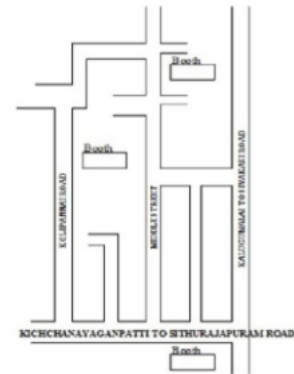

Key MAP View

key map