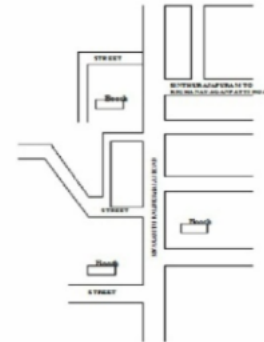

Google Map View

Polling Station Building Front View

Polling Station Front View

Cad View

Key MAP View

Cad Drawing

key map

<p>1</p> <p>பெயர் : சீனிவாசன் - தந்தையின் பெயர்: சூருசாமி - வீட்டு எண் : 1 வயது : 56 பாலினம் : ஆண்</p> <p>IRG1342815</p> <p>Photo is available</p>	<p>2</p> <p>பெயர் : ருக்குமணி - கணவர் பெயர்: சீனிவாசன் - வீட்டு எண் : 1 வயது : 51 பாலினம் : பெண்</p> <p>IRG1342823</p> <p>Photo is available</p>	<p>3</p> <p>பெயர் : காளிப்பாண்டி - தந்தையின் பெயர்: சூருசாமி - வீட்டு எண் : 1 வயது : 51 பாலினம் : ஆண்</p> <p>IRG0686360</p> <p>Photo is available</p>
<p>4</p> <p>பெயர் : பெரியமாரியப்பன் - தந்தையின் பெயர்: சுப்பையா - வீட்டு எண் : 1 வயது : 50 பாலினம் : ஆண்</p> <p>IRG0686378</p> <p>Photo is available</p>	<p>5</p> <p>பெயர் : மாரியம்மாள் - கணவர் பெயர்: காளிப்பாண்டி - வீட்டு எண் : 1 வயது : 49 பாலினம் : பெண்</p> <p>IRG0686386</p> <p>Photo is available</p>	<p>6</p> <p>பெயர் : வெங்கடேஷ் - தந்தையின் பெயர்: வேல்ச்சாமி - வீட்டு எண் : 1 வயது : 47 பாலினம் : ஆண்</p> <p>IRG1342831</p> <p>Photo is available</p>
<p>7</p> <p>பெயர் : ஜெயபெருமாள் - தந்தையின் பெயர்: பெருமாள் - வீட்டு எண் : 1 வயது : 46 பாலினம் : ஆண்</p> <p>IRG0686477</p> <p>Photo is available</p>	<p>8</p> <p>பெயர் : அய்யம்மாள் - கணவர் பெயர்: சேகர் - வீட்டு எண் : 1 வயது : 45 பாலினம் : பெண்</p> <p>IRG1342898</p> <p>Photo is available</p>	<p>9</p> <p>பெயர் : சத்திய நீலா - கணவர் பெயர்: வெங்கடேஷ் - வீட்டு எண் : 1 வயது : 44 பாலினம் : பெண்</p> <p>IRG1342807</p> <p>Photo is available</p>
<p>10</p> <p>பெயர் : இராமலட்சுமி - கணவர் பெயர்: ஜெயபெருமாள் - வீட்டு எண் : 1 வயது : 40 பாலினம் : பெண்</p> <p>IRG0686485</p> <p>Photo is available</p>	<p>11</p> <p>பெயர் : பெத்தனசாமி - தந்தையின் பெயர்: தர்மராஜ் - வீட்டு எண் : 1 வயது : 30 பாலினம் : ஆண்</p> <p>IRG1342930</p> <p>Photo is available</p>	<p>12</p> <p>பெயர் : சதீஷ்குமார் - தந்தையின் பெயர்: குளசேகரன் - வீட்டு எண் : 1 வயது : 30 பாலினம் : ஆண்</p> <p>IRG1342922</p> <p>Photo is available</p>
<p>13</p> <p>பெயர் : நாக ஜோதி - தந்தையின் பெயர்: மாரியப்பன் - வீட்டு எண் : 1 வயது : 29 பாலினம் : பெண்</p> <p>IRG1342849</p> <p>Photo is available</p>	<p>14</p> <p>பெயர் : சீனிவாசன் - தந்தையின் பெயர்: கோபால்சாமி - வீட்டு எண் : 1-185 வயது : 58 பாலினம் : ஆண்</p> <p>IRG0122630</p> <p>Photo is available</p>	<p>15</p> <p>பெயர் : சங்கையா - தந்தையின் பெயர்: கருப்பசாமி - வீட்டு எண் : 1-188 வயது : 74 பாலினம் : ஆண்</p> <p>IRG0758912</p> <p>Photo is available</p>
<p>16</p> <p>பெயர் : முத்துமாரி - கணவர் பெயர்: அய்யல்சாமி - வீட்டு எண் : 1-299B வயது : 38 பாலினம் : பெண்</p> <p>IRG1578350</p> <p>Photo is available</p>	<p>17</p> <p>பெயர் : நம்பிநாதன் தந்தையின் பெயர்: முருகன் வீட்டு எண் : 1/938 வயது : 27 பாலினம் : ஆண்</p> <p>IRG2302719</p> <p>Photo is available</p>	<p>18</p> <p>பெயர் : முத்துக்கனி முனியசாமி தந்தையின் பெயர்: முனியசாமி வெ வீட்டு எண் : 1-970 வயது : 29 பாலினம் : பெண்</p> <p>IRG1413327</p> <p>Photo is available</p>
<p>19</p> <p>பெயர் : கிருஷ்ணம்மாள் - கணவர் பெயர்: வேல்சாமி - வீட்டு எண் : 1-1195-D வயது : 75 பாலினம் : பெண்</p> <p>IRG1413145</p> <p>Photo is available</p>	<p>20</p> <p>பெயர் : புஷ்பம் - கணவர் பெயர்: சோலைசாமி - வீட்டு எண் : 2 வயது : 65 பாலினம் : பெண்</p> <p>IRG2068708</p> <p>Photo is available</p>	<p>21</p> <p>பெயர் : முத்துமாரியம்மாள் - கணவர் பெயர்: சுப்புராஜ் - வீட்டு எண் : 2 வயது : 52 பாலினம் : பெண்</p> <p>IRG2068716</p> <p>Photo is available</p>
<p>22</p> <p>பெயர் : மாரிச்செல்வம் - தந்தையின் பெயர்: பொன்னுப்பாண்டி - வீட்டு எண் : 2-001 வயது : 33 பாலினம் : ஆண்</p> <p>IRG0919068</p> <p>Photo is available</p>	<p>23</p> <p>பெயர் : ஜெகதீசன் - தந்தையின் பெயர்: ராமமூர்த்தி - வீட்டு எண் : 2-47 வயது : 27 பாலினம் : ஆண்</p> <p>IRG1578335</p> <p>Photo is available</p>	<p>24</p> <p>பெயர் : பாதாளை - கணவர் பெயர்: முத்துகணேசன் - வீட்டு எண் : 2-92-J வயது : 36 பாலினம் : பெண்</p> <p>IRG1042860</p> <p>Photo is available</p>
<p>25</p> <p>பெயர் : செல்வராணி தந்தையின் பெயர்: மாணஸ் மாணிக்கராஜ் வீட்டு எண் : 2/105 வயது : 31 பாலினம் : பெண்</p> <p>IRG2230597</p> <p>Photo is available</p>	<p>26</p> <p>பெயர் : அஜித்குமார் - தந்தையின் பெயர்: ரெங்கசாமி - வீட்டு எண் : 2-135 வயது : 29 பாலினம் : ஆண்</p> <p>IRG1342740</p> <p>Photo is available</p>	<p>27</p> <p>பெயர் : முத்துக்குமார் - தந்தையின் பெயர்: வேல் - வீட்டு எண் : 2-137 வயது : 52 பாலினம் : ஆண்</p> <p>IRG1342617</p> <p>Photo is available</p>
<p>28</p> <p>பெயர் : மலர்செல்வி - கணவர் பெயர்: முத்துக்குமார் - வீட்டு எண் : 2-137 வயது : 51 பாலினம் : பெண்</p> <p>IRG1342633</p> <p>Photo is available</p>	<p>29</p> <p>பெயர் : பொன்பிரியா - தந்தையின் பெயர்: வன்னியராஜ் - வீட்டு எண் : 2-176 வயது : 29 பாலினம் : பெண்</p> <p>IRG1342773</p> <p>Photo is available</p>	<p>30</p> <p>பெயர் : சங்கர் - தந்தையின் பெயர்: ராமசாமி - வீட்டு எண் : 2-188c வயது : 65 பாலினம் : ஆண்</p> <p>IRG0919589</p> <p>Photo is available</p>