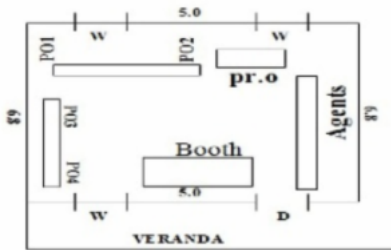

Google Map View

Polling Station Building Front View

Polling Station Front View

Cad View

Key MAP View

Cad Drawing

key map

<p>1</p> <p>பெயர் : சீனிவாசன் - தந்தையின் பெயர்: சூருசாமி - வீட்டு எண் : 1 வயது : 56 பாலினம் : ஆண்</p> <p>IRG1342815</p> <p>Photo is available</p>	<p>2</p> <p>பெயர் : ருக்குமணி - கணவர் பெயர்: சீனிவாசன் - வீட்டு எண் : 1 வயது : 51 பாலினம் : பெண்</p> <p>IRG1342823</p> <p>Photo is available</p>	<p>3</p> <p>பெயர் : காளிப்பாண்டி - தந்தையின் பெயர்: சூருசாமி - வீட்டு எண் : 1 வயது : 51 பாலினம் : ஆண்</p> <p>IRG0686360</p> <p>Photo is available</p>
<p>4</p> <p>பெயர் : பெரியமாரியப்பன் - தந்தையின் பெயர்: சுப்பையா - வீட்டு எண் : 1 வயது : 50 பாலினம் : ஆண்</p> <p>IRG0686378</p> <p>Photo is available</p>	<p>5</p> <p>பெயர் : மாரியம்மாள் - கணவர் பெயர்: காளிப்பாண்டி - வீட்டு எண் : 1 வயது : 49 பாலினம் : பெண்</p> <p>IRG0686386</p> <p>Photo is available</p>	<p>6</p> <p>பெயர் : வெங்கடேஷ் - தந்தையின் பெயர்: வேல்ச்சாமி - வீட்டு எண் : 1 வயது : 47 பாலினம் : ஆண்</p> <p>IRG1342831</p> <p>Photo is available</p>
<p>7</p> <p>பெயர் : ஜெயபெருமாள் - தந்தையின் பெயர்: பெருமாள் - வீட்டு எண் : 1 வயது : 46 பாலினம் : ஆண்</p> <p>IRG0686477</p> <p>Photo is available</p>	<p>8</p> <p>பெயர் : அய்யம்மாள் - கணவர் பெயர்: சேகர் - வீட்டு எண் : 1 வயது : 45 பாலினம் : பெண்</p> <p>IRG1342898</p> <p>Photo is available</p>	<p>9</p> <p>பெயர் : சத்திய நீலா - கணவர் பெயர்: வெங்கடேஷ் - வீட்டு எண் : 1 வயது : 44 பாலினம் : பெண்</p> <p>IRG1342807</p> <p>Photo is available</p>
<p>10</p> <p>பெயர் : இராமலட்சுமி - கணவர் பெயர்: ஜெயபெருமாள் - வீட்டு எண் : 1 வயது : 40 பாலினம் : பெண்</p> <p>IRG0686485</p> <p>Photo is available</p>	<p>11</p> <p>பெயர் : பெத்தனசாமி - தந்தையின் பெயர்: தர்மராஜ் - வீட்டு எண் : 1 வயது : 30 பாலினம் : ஆண்</p> <p>IRG1342930</p> <p>Photo is available</p>	<p>12</p> <p>பெயர் : சதீஷ்குமார் - தந்தையின் பெயர்: குளசேகரன் - வீட்டு எண் : 1 வயது : 30 பாலினம் : ஆண்</p> <p>IRG1342922</p> <p>Photo is available</p>
<p>13</p> <p>பெயர் : நாக ஜோதி - தந்தையின் பெயர்: மாரியப்பன் - வீட்டு எண் : 1 வயது : 29 பாலினம் : பெண்</p> <p>IRG1342849</p> <p>Photo is available</p>	<p>14</p> <p>பெயர் : சீனிவாசன் - தந்தையின் பெயர்: கோபால்சாமி - வீட்டு எண் : 1-185 வயது : 58 பாலினம் : ஆண்</p> <p>IRG0122630</p> <p>Photo is available</p>	<p>15</p> <p>பெயர் : சங்கையா - தந்தையின் பெயர்: கருப்பசாமி - வீட்டு எண் : 1-188 வயது : 74 பாலினம் : ஆண்</p> <p>IRG0758912</p> <p>Photo is available</p>
<p>16</p> <p>பெயர் : முத்துமாரி - கணவர் பெயர்: அய்யல்சாமி - வீட்டு எண் : 1-299B வயது : 38 பாலினம் : பெண்</p> <p>IRG1578350</p> <p>Photo is available</p>	<p>17</p> <p>பெயர் : நம்பிநாதன் தந்தையின் பெயர்: முருகன் வீட்டு எண் : 1/938 வயது : 27 பாலினம் : ஆண்</p> <p>IRG2302719</p> <p>Photo is available</p>	<p>18</p> <p>பெயர் : முத்துக்கனி முனியசாமி தந்தையின் பெயர்: முனியசாமி வெ வீட்டு எண் : 1-970 வயது : 29 பாலினம் : பெண்</p> <p>IRG1413327</p> <p>Photo is available</p>
<p>19</p> <p>பெயர் : கிருஷ்ணம்மாள் - கணவர் பெயர்: வேல்சாமி - வீட்டு எண் : 1-1195-D வயது : 75 பாலினம் : பெண்</p> <p>IRG1413145</p> <p>Photo is available</p>	<p>20</p> <p>பெயர் : புஷ்பம் - கணவர் பெயர்: சோலைசாமி - வீட்டு எண் : 2 வயது : 65 பாலினம் : பெண்</p> <p>IRG2068708</p> <p>Photo is available</p>	<p>21</p> <p>பெயர் : முத்துமாரியம்மாள் - கணவர் பெயர்: சுப்புராஜ் - வீட்டு எண் : 2 வயது : 52 பாலினம் : பெண்</p> <p>IRG2068716</p> <p>Photo is available</p>
<p>22</p> <p>பெயர் : மாரிச்செல்வம் - தந்தையின் பெயர்: பொன்னுப்பாண்டி - வீட்டு எண் : 2-001 வயது : 33 பாலினம் : ஆண்</p> <p>IRG0919068</p> <p>Photo is available</p>	<p>23</p> <p>பெயர் : ஜெகதீசன் - தந்தையின் பெயர்: ராமமூர்த்தி - வீட்டு எண் : 2-47 வயது : 27 பாலினம் : ஆண்</p> <p>IRG1578335</p> <p>Photo is available</p>	<p>24</p> <p>பெயர் : பாதாளை - கணவர் பெயர்: முத்துகணேசன் - வீட்டு எண் : 2-92-J வயது : 36 பாலினம் : பெண்</p> <p>IRG1042860</p> <p>Photo is available</p>
<p>25</p> <p>பெயர் : செல்வராணி தந்தையின் பெயர்: மாணஸ் மாணிக்கராஜ் வீட்டு எண் : 2/105 வயது : 31 பாலினம் : பெண்</p> <p>IRG2230597</p> <p>Photo is available</p>	<p>26</p> <p>பெயர் : அஜித்குமார் - தந்தையின் பெயர்: ரெங்கசாமி - வீட்டு எண் : 2-135 வயது : 29 பாலினம் : ஆண்</p> <p>IRG1342740</p> <p>Photo is available</p>	<p>27</p> <p>பெயர் : முத்துக்குமார் - தந்தையின் பெயர்: வேல் - வீட்டு எண் : 2-137 வயது : 52 பாலினம் : ஆண்</p> <p>IRG1342617</p> <p>Photo is available</p>
<p>28</p> <p>பெயர் : மலர்செல்வி - கணவர் பெயர்: முத்துக்குமார் - வீட்டு எண் : 2-137 வயது : 51 பாலினம் : பெண்</p> <p>IRG1342633</p> <p>Photo is available</p>	<p>29</p> <p>பெயர் : பொன்பிரியா - தந்தையின் பெயர்: வன்னியராஜ் - வீட்டு எண் : 2-176 வயது : 29 பாலினம் : பெண்</p> <p>IRG1342773</p> <p>Photo is available</p>	<p>30</p> <p>பெயர் : சங்கர் - தந்தையின் பெயர்: ராமசாமி - வீட்டு எண் : 2-188c வயது : 65 பாலினம் : ஆண்</p> <p>IRG0919589</p> <p>Photo is available</p>