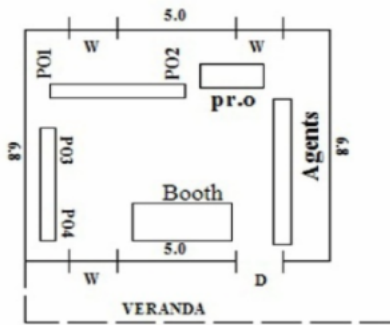

Google Map View

Polling Station Building Front View

Polling Station Front View

Cad View

Cad Drawing

Key MAP View

key map

1	IRG1343631	பெயர் : பாண்டியராஜன் - தந்தையின் பெயர்: பண்டரினாதன் - வீட்டு எண் : 1 வயது : 57 பாலினம் : ஆண்	Photo is available	2	IRG1343599	பெயர் : சண்முக பசுப்பம் - கணவர் பெயர்: பாண்டியராஜன் - வீட்டு எண் : 1 வயது : 54 பாலினம் : பெண்	Photo is available	3	IRG1343615	பெயர் : சிவசக்தி - தந்தையின் பெயர்: பாண்டியராஜன் - வீட்டு எண் : 1 வயது : 30 பாலினம் : ஆண்	Photo is available
4	IRG1343623	பெயர் : பால் பாண்டியன் - தந்தையின் பெயர்: கருப்பசாமி - வீட்டு எண் : 1 வயது : 29 பாலினம் : ஆண்	Photo is available	5	IRG1343607	பெயர் : ரம்யா - தந்தையின் பெயர்: சஞ்சீவிராஜன் - வீட்டு எண் : 1 வயது : 29 பாலினம் : பெண்	Photo is available	6	IRG2171874	பெயர் : புஷ்பவல்லி ரா தந்தையின் பெயர்: ராமதாஸ் வீட்டு எண் : 2/33 வயது : 28 பாலினம் : பெண்	Photo is available
7	IRG2520153	பெயர் : கார்த்திகேயன் தி தந்தையின் பெயர்: திருப்பதி வீட்டு எண் : 2/430ஏ வயது : 20 பாலினம் : ஆண்	Photo is available	8	DPH5201272	பெயர் : குமார் - தந்தையின் பெயர்: பொன்ராஜ் - வீட்டு எண் : 2-1647-A வயது : 46 பாலினம் : ஆண்	Photo is available	9	IRG1044395	பெயர் : பெரியசாமி - தந்தையின் பெயர்: குமரேசன் - வீட்டு எண் : 2/1723/7 வயது : 34 பாலினம் : ஆண்	Photo is available
10	DPH4674149	பெயர் : ஆனந்த் - தந்தையின் பெயர்: மாரியப்பன் - வீட்டு எண் : 2-2112A வயது : 43 பாலினம் : ஆண்	Photo is available	11	IRG0124404	பெயர் : தூளிமுத்து - தந்தையின் பெயர்: வீராச்சாமி - வீட்டு எண் : 2-2164-ஏ வயது : 42 பாலினம் : ஆண்	Photo is available	12	IRG2075299	பெயர் : முருகேசன் - தந்தையின் பெயர்: முத்துசாமி - வீட்டு எண் : 2-2205-5 வயது : 62 பாலினம் : ஆண்	Photo is available
13	IRG2075307	பெயர் : செல்வி - கணவர் பெயர்: முருகேசன் - வீட்டு எண் : 2-2205-5 வயது : 56 பாலினம் : பெண்	Photo is available	14	IRG1194018	பெயர் : விஜயலட்சுமி - தந்தையின் பெயர்: சிவகுருநாதன் - வீட்டு எண் : 3-18-1 வயது : 31 பாலினம் : பெண்	Photo is available	15	IRG1193945	பெயர் : சுப்ரமணி - தந்தையின் பெயர்: சண்முகம் - வீட்டு எண் : 3-52 வயது : 56 பாலினம் : ஆண்	Photo is available
16	IRG1611342	பெயர் : மகாராஜா தந்தையின் பெயர்: முருகேசன் வீட்டு எண் : 3-54 வயது : 25 பாலினம் : ஆண்	Photo is available	17	IRG1193846	பெயர் : ரேணுகாதேவி - கணவர் பெயர்: அமிர்தராஜ் - வீட்டு எண் : 3-60B வயது : 36 பாலினம் : பெண்	Photo is available	18	IRG1193853	பெயர் : மலர்கொடி - தந்தையின் பெயர்: பூங்காவனம் - வீட்டு எண் : 3-60C வயது : 31 பாலினம் : பெண்	Photo is available
19	IRG1528694	பெயர் : விக்னேஷ்வரன் - தாயின் பெயர்: மகேஸ்வரி - வீட்டு எண் : 3-60-C வயது : 28 பாலினம் : ஆண்	Photo is available	20	IRG2338432	பெயர் : ரம்யா தந்தையின் பெயர்: சந்திர குமார் வீட்டு எண் : 3/60E வயது : 26 பாலினம் : பெண்	Photo is available	21	DPH1539980	பெயர் : சந்திரகுமார் - தந்தையின் பெயர்: ராமகிருஷ்ணன் - வீட்டு எண் : 3-60-D வயது : 54 பாலினம் : ஆண்	Photo is available
22	DPH2106359	பெயர் : ரேணுகாதேவி - கணவர் பெயர்: சந்திரகுமார் - வீட்டு எண் : 3-60-D வயது : 46 பாலினம் : பெண்	Photo is available	23	IRG2458396	பெயர் : விஜய் தந்தையின் பெயர்: சந்திரகுமார் வீட்டு எண் : 3-60 டி வயது : 21 பாலினம் : ஆண்	Photo is available	24	IRG1193960	பெயர் : கஸ்தூரி - கணவர் பெயர்: சுப்ரமணி - வீட்டு எண் : 3-74 வயது : 45 பாலினம் : பெண்	Photo is available
25	IRG1268770	பெயர் : மகாலட்சுமி - தந்தையின் பெயர்: பால்கரன் - வீட்டு எண் : 3-76 வயது : 33 பாலினம் : பெண்	Photo is available	26	IRG1343656	பெயர் : பார்த்தசாரதி - தந்தையின் பெயர்: தனுஷ்கோடி - வீட்டு எண் : 3-106 வயது : 29 பாலினம் : ஆண்	Photo is available	27	IRG1044379	பெயர் : இராதாலட்சுமி - கணவர் பெயர்: சுரேஷ்குமார் - வீட்டு எண் : 3-113 வயது : 34 பாலினம் : பெண்	Photo is available
28	IRG1193861	பெயர் : சுப்புலட்சுமி - கணவர் பெயர்: சுப்பையா - வீட்டு எண் : 3-129 வயது : 70 பாலினம் : பெண்	Photo is available	29	IRG1676980	பெயர் : மகாலட்சுமி தாயின் பெயர்: தமிழ்செல்வி வீட்டு எண் : 3-133 வயது : 50 பாலினம் : பெண்	Photo is available	30	IRG1194174	பெயர் : மீனா - கணவர் பெயர்: வைரபிரகாஷ் - வீட்டு எண் : 3-133 வயது : 33 பாலினம் : பெண்	Photo is available