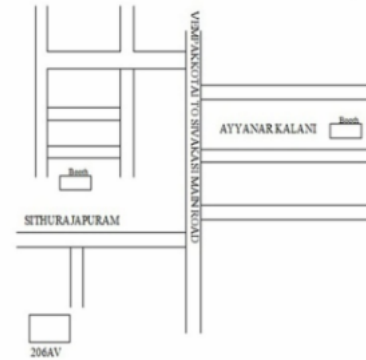

Google Map View

Polling Station Building Front View

Polling Station Front View

Cad View

Cad Drawing

Key MAP View

key map

1	IRG1343631	பெயர் : பாண்டியராஜன் - தந்தையின் பெயர்: பண்டரினாதன் - வீட்டு எண் : 1 வயது : 57 பாலினம் : ஆண்	Photo is available	2	IRG1343599	பெயர் : சண்முக பசுப்பம் - கணவர் பெயர்: பாண்டியராஜன் - வீட்டு எண் : 1 வயது : 54 பாலினம் : பெண்	Photo is available	3	IRG1343615	பெயர் : சிவசக்தி - தந்தையின் பெயர்: பாண்டியராஜன் - வீட்டு எண் : 1 வயது : 30 பாலினம் : ஆண்	Photo is available
4	IRG1343623	பெயர் : பால் பாண்டியன் - தந்தையின் பெயர்: கருப்பசாமி - வீட்டு எண் : 1 வயது : 29 பாலினம் : ஆண்	Photo is available	5	IRG1343607	பெயர் : ரம்யா - தந்தையின் பெயர்: சஞ்சீவிராஜன் - வீட்டு எண் : 1 வயது : 29 பாலினம் : பெண்	Photo is available	6	IRG2171874	பெயர் : புஷ்பவல்லி ரா தந்தையின் பெயர்: ராமதாஸ் வீட்டு எண் : 2/33 வயது : 28 பாலினம் : பெண்	Photo is available
7	IRG2520153	பெயர் : கார்த்திகேயன் தி தந்தையின் பெயர்: திருப்பதி வீட்டு எண் : 2/430ஏ வயது : 20 பாலினம் : ஆண்	Photo is available	8	DPH5201272	பெயர் : குமார் - தந்தையின் பெயர்: பொன்ராஜ் - வீட்டு எண் : 2-1647-A வயது : 46 பாலினம் : ஆண்	Photo is available	9	IRG1044395	பெயர் : பெரியசாமி - தந்தையின் பெயர்: குமரேசன் - வீட்டு எண் : 2/1723/7 வயது : 34 பாலினம் : ஆண்	Photo is available
10	DPH4674149	பெயர் : ஆனந்த் - தந்தையின் பெயர்: மாரியப்பன் - வீட்டு எண் : 2-2112A வயது : 43 பாலினம் : ஆண்	Photo is available	11	IRG0124404	பெயர் : தூளிமுத்து - தந்தையின் பெயர்: வீராச்சாமி - வீட்டு எண் : 2-2164-ஏ வயது : 42 பாலினம் : ஆண்	Photo is available	12	IRG2075299	பெயர் : முருகேசன் - தந்தையின் பெயர்: முத்துசாமி - வீட்டு எண் : 2-2205-5 வயது : 62 பாலினம் : ஆண்	Photo is available
13	IRG2075307	பெயர் : செல்வி - கணவர் பெயர்: முருகேசன் - வீட்டு எண் : 2-2205-5 வயது : 56 பாலினம் : பெண்	Photo is available	14	IRG1194018	பெயர் : விஜயலட்சுமி - தந்தையின் பெயர்: சிவகுருநாதன் - வீட்டு எண் : 3-18-1 வயது : 31 பாலினம் : பெண்	Photo is available	15	IRG1193945	பெயர் : சுப்ரமணி - தந்தையின் பெயர்: சண்முகம் - வீட்டு எண் : 3-52 வயது : 56 பாலினம் : ஆண்	Photo is available
16	IRG1611342	பெயர் : மகாராஜா தந்தையின் பெயர்: முருகேசன் வீட்டு எண் : 3-54 வயது : 25 பாலினம் : ஆண்	Photo is available	17	IRG1193846	பெயர் : ரேணுகாதேவி - கணவர் பெயர்: அமிர்தராஜ் - வீட்டு எண் : 3-60B வயது : 36 பாலினம் : பெண்	Photo is available	18	IRG1193853	பெயர் : மலர்கொடி - தந்தையின் பெயர்: பூங்காவனம் - வீட்டு எண் : 3-60C வயது : 31 பாலினம் : பெண்	Photo is available
19	IRG1528694	பெயர் : விக்னேஷ்வரன் - தாயின் பெயர்: மகேஸ்வரி - வீட்டு எண் : 3-60-C வயது : 28 பாலினம் : ஆண்	Photo is available	20	IRG2338432	பெயர் : ரம்யா தந்தையின் பெயர்: சந்திர குமார் வீட்டு எண் : 3/60E வயது : 26 பாலினம் : பெண்	Photo is available	21	DPH1539980	பெயர் : சந்திரகுமார் - தந்தையின் பெயர்: ராமகிருஷ்ணன் - வீட்டு எண் : 3-60-D வயது : 54 பாலினம் : ஆண்	Photo is available
22	DPH2106359	பெயர் : ரேணுகாதேவி - கணவர் பெயர்: சந்திரகுமார் - வீட்டு எண் : 3-60-D வயது : 46 பாலினம் : பெண்	Photo is available	23	IRG2458396	பெயர் : விஜய் தந்தையின் பெயர்: சந்திரகுமார் வீட்டு எண் : 3-60 டி வயது : 21 பாலினம் : ஆண்	Photo is available	24	IRG1193960	பெயர் : கஸ்தூரி - கணவர் பெயர்: சுப்ரமணி - வீட்டு எண் : 3-74 வயது : 45 பாலினம் : பெண்	Photo is available
25	IRG1268770	பெயர் : மகாலட்சுமி - தந்தையின் பெயர்: பால்கரன் - வீட்டு எண் : 3-76 வயது : 33 பாலினம் : பெண்	Photo is available	26	IRG1343656	பெயர் : பார்த்தசாரதி - தந்தையின் பெயர்: தனுஷ்கோடி - வீட்டு எண் : 3-106 வயது : 29 பாலினம் : ஆண்	Photo is available	27	IRG1044379	பெயர் : இராதாலட்சுமி - கணவர் பெயர்: சுரேஷ்குமார் - வீட்டு எண் : 3-113 வயது : 34 பாலினம் : பெண்	Photo is available
28	IRG1193861	பெயர் : சுப்புலட்சுமி - கணவர் பெயர்: சுப்பையா - வீட்டு எண் : 3-129 வயது : 70 பாலினம் : பெண்	Photo is available	29	IRG1676980	பெயர் : மகாலட்சுமி தாயின் பெயர்: தமிழ்செல்வி வீட்டு எண் : 3-133 வயது : 50 பாலினம் : பெண்	Photo is available	30	IRG1194174	பெயர் : மீனா - கணவர் பெயர்: வைரபிரகாஷ் - வீட்டு எண் : 3-133 வயது : 33 பாலினம் : பெண்	Photo is available