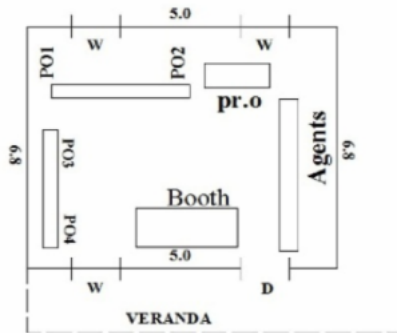

Google Map View

Polling Station Building Front View

Polling Station Front View

Cad View

Cad Drawing

Key MAP View

key map

1 பெயர் : பந்தர் - தந்தையின் பெயர்: சுப்பையா - வீட்டு எண் : 1 வயது : 70 பாலினம் : ஆண்	IRG1343896 Photo is available	2 பெயர் : சிவகுரு - தந்தையின் பெயர்: மாலையம்மாள் - வீட்டு எண் : 1 வயது : 60 பாலினம் : ஆண்	IRG1343904 Photo is available	3 பெயர் : சித்ரா - கணவர் பெயர்: சிவகுரு - வீட்டு எண் : 1 வயது : 57 பாலினம் : பெண்	IRG1343912 Photo is available
4 பெயர் : ராமசந்திரன் - தந்தையின் பெயர்: சுப்பையா - வீட்டு எண் : 1 வயது : 41 பாலினம் : ஆண்	IRG1343920 Photo is available	5 பெயர் : நித்தியா ராணி - கணவர் பெயர்: அரவிந்த் - வீட்டு எண் : 1 வயது : 41 பாலினம் : பெண்	IRG1343821 Photo is available	6 பெயர் : முனீஸ்வரி - தந்தையின் பெயர்: சேகர் - வீட்டு எண் : 1 வயது : 38 பாலினம் : பெண்	IRG1343862 Photo is available
7 பெயர் : சுமதி - தந்தையின் பெயர்: மாரியப்பன் - வீட்டு எண் : 1 வயது : 31 பாலினம் : பெண்	IRG1343839 Photo is available	8 பெயர் : நிர்மல்ராஜ் - தந்தையின் பெயர்: சித்ரா - வீட்டு எண் : 1 வயது : 31 பாலினம் : ஆண்	IRG1343870 Photo is available	9 பெயர் : சின்ன ராஜா - தந்தையின் பெயர்: ரெங்க நாதன் - வீட்டு எண் : 1 வயது : 29 பாலினம் : ஆண்	IRG1343847 Photo is available
10 பெயர் : அருண்ராஜ் - தந்தையின் பெயர்: அய்யம்பெருமாள் - வீட்டு எண் : 1-76 வயது : 33 பாலினம் : ஆண்	IRG1044585 Photo is available	11 பெயர் : சித்ரா கணவர் பெயர்: ராமசாமி வீட்டு எண் : 1/150 வயது : 57 பாலினம் : பெண்	IRG2415651 Photo is available	12 பெயர் : பூஜா தந்தையின் பெயர்: ராமசாமி வீட்டு எண் : 1/150 வயது : 30 பாலினம் : பெண்	IRG2415644 Photo is available
13 பெயர் : லதாராணி - தந்தையின் பெயர்: பரமசிவம் - வீட்டு எண் : 1-309H வயது : 33 பாலினம் : பெண்	IRG1528561 Photo is available	14 பெயர் : பாலகிருஷ்ணன் - தந்தையின் பெயர்: முத்தையா - வீட்டு எண் : 1-538 வயது : 61 பாலினம் : ஆண்	IRG2078376 Photo is available	15 பெயர் : ராஜம்மாள் - கணவர் பெயர்: பாலகிருஷ்ணன் - வீட்டு எண் : 1-538 வயது : 49 பாலினம் : பெண்	IRG0125864 Photo is available
16 பெயர் : சவுண்டம்மாள் - கணவர் பெயர்: சிவகுமார் - வீட்டு எண் : 1-1236-C வயது : 38 பாலினம் : பெண்	IRG1194612 Photo is available	17 பெயர் : கிருஷ்ணலட்சுமி - கணவர் பெயர்: ராமதாஸ் - வீட்டு எண் : 1-1245A வயது : 42 பாலினம் : பெண்	IRG0759381 Photo is available	18 பெயர் : ருக்குமணி - கணவர் பெயர்: மகாலிங்கம் - வீட்டு எண் : 1-1387 வயது : 42 பாலினம் : பெண்	IRG1343854 Photo is available
19 பெயர் : பாண்டிச்செல்வி - தந்தையின் பெயர்: பரணிவாசகன் - வீட்டு எண் : 1-1411 வயது : 30 பாலினம் : ஆண்	IRG1503382 Photo is available	20 பெயர் : பரமேஸ்வரி - கணவர் பெயர்: சேதுராமன் - வீட்டு எண் : 2/118-58 வயது : 54 பாலினம் : பெண்	DPH4918181 Photo is available	21 பெயர் : செந்தில்குமார் - தந்தையின் பெயர்: முத்தையா - வீட்டு எண் : 2/119 வயது : 43 பாலினம் : ஆண்	DPH2655116 Photo is available
22 பெயர் : முருகலட்சுமி கணவர் பெயர்: சிவகுமார் வீட்டு எண் : 2-127 வயது : 32 பாலினம் : பெண்	IRG1611417 Photo is available	23 பெயர் : சரவணன் - தந்தையின் பெயர்: செந்தூர்பாண்டியன் - வீட்டு எண் : 2-218 வயது : 40 பாலினம் : ஆண்	IRG1194646 Photo is available	24 பெயர் : செல்வமணி - தந்தையின் பெயர்: சோலையப்பன் - வீட்டு எண் : 2-358-a வயது : 61 பாலினம் : பெண்	IRG1269190 Photo is available
25 பெயர் : அன்பழகன் தந்தையின் பெயர்: ராஜாமணி வீட்டு எண் : 2-371-1e வயது : 63 பாலினம் : ஆண்	IRG1676840 Photo is available	26 பெயர் : கணேஷ்பிரியா - தந்தையின் பெயர்: இசக்கி - வீட்டு எண் : 2-374 வயது : 30 பாலினம் : பெண்	IRG1343706 Photo is available	27 பெயர் : மாதவி கணவர் பெயர்: சுப்புராஜ் வீட்டு எண் : 2 வயது : 23 பாலினம் : பெண்	IRG2449494 Photo is available
# 28 பெயர் : ஞானப்பிரகாசம் தந்தையின் பெயர்: மரியஅந்தோணி - வீட்டு எண் : 2/920-வி வயது : 54 பாலினம் : ஆண்	DPH2661130 Photo is available	# 29 பெயர் : கன்னியம்மாள் - கணவர் பெயர்: ஞானபிரகாஷம் - வீட்டு எண் : 2/920-வி வயது : 51 பாலினம் : பெண்	DPH2660629 Photo is available	30 பெயர் : பாண்டிச்செல்வி - தந்தையின் பெயர்: சுப்புராஜ் - வீட்டு எண் : 2-467 வயது : 33 பாலினம் : பெண்	IRG0759464 Photo is available