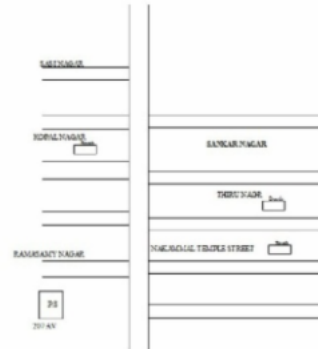

Google Map View

Polling Station Building Front View

Polling Station Front View

Cad View

Cad Drawing

Key MAP View

key map

1 பெயர் : பந்தர் - தந்தையின் பெயர்: சுப்பையா - வீட்டு எண் : 1 வயது : 70 பாலினம் : ஆண்	IRG1343896 Photo is available	2 பெயர் : சிவகுரு - தந்தையின் பெயர்: மாலையம்மாள் - வீட்டு எண் : 1 வயது : 60 பாலினம் : ஆண்	IRG1343904 Photo is available	3 பெயர் : சித்ரா - கணவர் பெயர்: சிவகுரு - வீட்டு எண் : 1 வயது : 57 பாலினம் : பெண்	IRG1343912 Photo is available
4 பெயர் : ராமசந்திரன் - தந்தையின் பெயர்: சுப்பையா - வீட்டு எண் : 1 வயது : 41 பாலினம் : ஆண்	IRG1343920 Photo is available	5 பெயர் : நித்தியா ராணி - கணவர் பெயர்: அரவிந்த் - வீட்டு எண் : 1 வயது : 41 பாலினம் : பெண்	IRG1343821 Photo is available	6 பெயர் : முனீஸ்வரி - தந்தையின் பெயர்: சேகர் - வீட்டு எண் : 1 வயது : 38 பாலினம் : பெண்	IRG1343862 Photo is available
7 பெயர் : சுமதி - தந்தையின் பெயர்: மாரியப்பன் - வீட்டு எண் : 1 வயது : 31 பாலினம் : பெண்	IRG1343839 Photo is available	8 பெயர் : நிர்மல்ராஜ் - தந்தையின் பெயர்: சித்ரா - வீட்டு எண் : 1 வயது : 31 பாலினம் : ஆண்	IRG1343870 Photo is available	9 பெயர் : சின்ன ராஜா - தந்தையின் பெயர்: ரெங்க நாதன் - வீட்டு எண் : 1 வயது : 29 பாலினம் : ஆண்	IRG1343847 Photo is available
10 பெயர் : அருண்ராஜ் - தந்தையின் பெயர்: அய்யம்பெருமாள் - வீட்டு எண் : 1-76 வயது : 33 பாலினம் : ஆண்	IRG1044585 Photo is available	11 பெயர் : சித்ரா கணவர் பெயர்: ராமசாமி வீட்டு எண் : 1/150 வயது : 57 பாலினம் : பெண்	IRG2415651 Photo is available	12 பெயர் : பூஜா தந்தையின் பெயர்: ராமசாமி வீட்டு எண் : 1/150 வயது : 30 பாலினம் : பெண்	IRG2415644 Photo is available
13 பெயர் : லதாராணி - தந்தையின் பெயர்: பரமசிவம் - வீட்டு எண் : 1-309H வயது : 33 பாலினம் : பெண்	IRG1528561 Photo is available	14 பெயர் : பாலகிருஷ்ணன் - தந்தையின் பெயர்: முத்தையா - வீட்டு எண் : 1-538 வயது : 61 பாலினம் : ஆண்	IRG2078376 Photo is available	15 பெயர் : ராஜம்மாள் - கணவர் பெயர்: பாலகிருஷ்ணன் - வீட்டு எண் : 1-538 வயது : 49 பாலினம் : பெண்	IRG0125864 Photo is available
16 பெயர் : சவுண்டம்மாள் - கணவர் பெயர்: சிவகுமார் - வீட்டு எண் : 1-1236-C வயது : 38 பாலினம் : பெண்	IRG1194612 Photo is available	17 பெயர் : கிருஷ்ணலட்சுமி - கணவர் பெயர்: ராமதாஸ் - வீட்டு எண் : 1-1245A வயது : 42 பாலினம் : பெண்	IRG0759381 Photo is available	18 பெயர் : ருக்குமணி - கணவர் பெயர்: மகாலிங்கம் - வீட்டு எண் : 1-1387 வயது : 42 பாலினம் : பெண்	IRG1343854 Photo is available
19 பெயர் : பாண்டிச்செல்வி - தந்தையின் பெயர்: பரணிவாசகன் - வீட்டு எண் : 1-1411 வயது : 30 பாலினம் : ஆண்	IRG1503382 Photo is available	20 பெயர் : பரமேஸ்வரி - கணவர் பெயர்: சேதுராமன் - வீட்டு எண் : 2/118-58 வயது : 54 பாலினம் : பெண்	DPH4918181 Photo is available	21 பெயர் : செந்தில்குமார் - தந்தையின் பெயர்: முத்தையா - வீட்டு எண் : 2/119 வயது : 43 பாலினம் : ஆண்	DPH2655116 Photo is available
22 பெயர் : முருகலட்சுமி கணவர் பெயர்: சிவகுமார் வீட்டு எண் : 2-127 வயது : 32 பாலினம் : பெண்	IRG1611417 Photo is available	23 பெயர் : சரவணன் - தந்தையின் பெயர்: செந்தூர்பாண்டியன் - வீட்டு எண் : 2-218 வயது : 40 பாலினம் : ஆண்	IRG1194646 Photo is available	24 பெயர் : செல்வமணி - தந்தையின் பெயர்: சோலையப்பன் - வீட்டு எண் : 2-358-a வயது : 61 பாலினம் : பெண்	IRG1269190 Photo is available
25 பெயர் : அன்பழகன் தந்தையின் பெயர்: ராஜாமணி வீட்டு எண் : 2-371-1e வயது : 63 பாலினம் : ஆண்	IRG1676840 Photo is available	26 பெயர் : கணேஷ்பிரியா - தந்தையின் பெயர்: இசக்கி - வீட்டு எண் : 2-374 வயது : 30 பாலினம் : பெண்	IRG1343706 Photo is available	27 பெயர் : மாதவி கணவர் பெயர்: சுப்புராஜ் வீட்டு எண் : 2 வயது : 23 பாலினம் : பெண்	IRG2449494 Photo is available
# 28 பெயர் : ஞானப்பிரகாசம் தந்தையின் பெயர்: மரியஅந்தோணி - வீட்டு எண் : 2/920-வி வயது : 54 பாலினம் : ஆண்	DPH2661130 Photo is available	# 29 பெயர் : கன்னியம்மாள் - கணவர் பெயர்: ஞானபிரகாஷம் - வீட்டு எண் : 2/920-வி வயது : 51 பாலினம் : பெண்	DPH2660629 Photo is available	30 பெயர் : பாண்டிச்செல்வி - தந்தையின் பெயர்: சுப்புராஜ் - வீட்டு எண் : 2-467 வயது : 33 பாலினம் : பெண்	IRG0759464 Photo is available