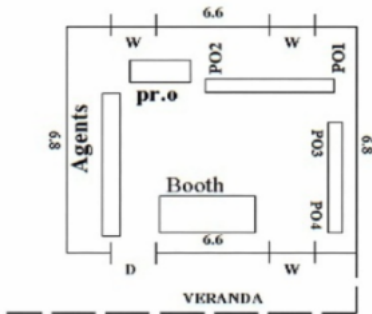

Google Map View

Polling Station Building Front View

Polling Station Front View

Cad View

Key MAP View

Cad Drawing

key map

1	IRG0472662	பெயர் : மலர்விழி - தந்தையின் பெயர்: ஜெயராஜ் - வீட்டு எண் : 1 வயது : 41 பாலினம் : பெண்	Photo is available	2	IRG2530012	பெயர் : அர்ச்சுனா ஆ ரா தந்தையின் பெயர்: ராஜன் மை ஆ வீட்டு எண் : 1/379-பி வயது : 21 பாலினம் : பெண்	Photo is available	3	IRG2387298	பெயர் : வாணீஷ்வரி தந்தையின் பெயர்: சதாசிவம் வீட்டு எண் : 1/1701 வயது : 24 பாலினம் : பெண்	Photo is available
4	IRG1195791	பெயர் : அழகர்ராமனுஜம் ரா - தந்தையின் பெயர்: ராமசாமி அ - வீட்டு எண் : 2 வயது : 65 பாலினம் : ஆண்	Photo is available	5	IRG1196120	பெயர் : அம்சவேணி அ - கணவர் பெயர்: அழகர்ராமனுஜம் ரா - வீட்டு எண் : 2 வயது : 55 பாலினம் : பெண்	Photo is available	6	IRG1196146	பெயர் : ஆ ஸதீஷ் குமார் - தந்தையின் பெயர்: ர வே ஆறுமுகசாமி - வீட்டு எண் : 2 வயது : 33 பாலினம் : ஆண்	Photo is available
7	IRG2240760	பெயர் : ஜெயபுத்ரி தந்தையின் பெயர்: பார்த்தசாரதி வீட்டு எண் : 1599 வயது : 24 பாலினம் : பெண்	Photo is available	8	IRG0197897	பெயர் : சுப்புலட்சுமி - கணவர் பெயர்: இளங்கோ - வீட்டு எண் : 2-15-31 வயது : 38 பாலினம் : பெண்	Photo is available	9	IRG1676584	பெயர் : ஜெபமணி தந்தையின் பெயர்: சினனக்காளை வீட்டு எண் : 2-2206-5 வயது : 67 பாலினம் : ஆண்	Photo is available
10	IRG1676543	பெயர் : வரலட்சுமி கணவர் பெயர்: ஜெபமணி வீட்டு எண் : 2-2206-5 வயது : 62 பாலினம் : பெண்	Photo is available	11	IRG1195486	பெயர் : ஆண்டனிராஜ் - தந்தையின் பெயர்: சின்னசாமி - வீட்டு எண் : 2-1351A வயது : 52 பாலினம் : ஆண்	Photo is available	12	IRG2599355	பெயர் : சங்கர் தந்தையின் பெயர்: ஸ்கஅய்யா வீட்டு எண் : 2/1484 ஏ வயது : 38 பாலினம் : ஆண்	Photo is available
13	IRG1196310	பெயர் : யசோதை - கணவர் பெயர்: தனசேகரன் - வீட்டு எண் : 2-1556-B வயது : 82 பாலினம் : பெண்	Photo is available	14	IRG1195676	பெயர் : வேலாயுதராஜன் - தந்தையின் பெயர்: தனசேகரன் - வீட்டு எண் : 2-1556-B வயது : 58 பாலினம் : ஆண்	Photo is available	15	IRG1195510	பெயர் : சுமதி - கணவர் பெயர்: வேலாயுதராஜன் - வீட்டு எண் : 2-1556-B வயது : 51 பாலினம் : பெண்	Photo is available
16	IRG1195445	பெயர் : ஹரிஷ் - தந்தையின் பெயர்: வேலாயுதராஜன் - வீட்டு எண் : 2-1556-B வயது : 32 பாலினம் : ஆண்	Photo is available	17	IRG1611854	பெயர் : கீர்த்தனா தந்தையின் பெயர்: வெங்கடேஷ் வீட்டு எண் : 2-1556டி வயது : 29 பாலினம் : பெண்	Photo is available	18	IRG1196476	பெயர் : வெங்கடேஷ் - தந்தையின் பெயர்: தனசேகரன் - வீட்டு எண் : 2-1556-D வயது : 54 பாலினம் : ஆண்	Photo is available
19	IRG1196179	பெயர் : ரதிமாலதி - கணவர் பெயர்: வெங்கடேஷ் - வீட்டு எண் : 2-1556-D வயது : 51 பாலினம் : பெண்	Photo is available	20	IRG0901041	பெயர் : ரமேஷ் ரா தந்தையின் பெயர்: ராஜன் - வீட்டு எண் : 2/1556, சி வயது : 34 பாலினம் : ஆண்	Photo is available	21	IRG0924894	பெயர் : சக்திக்குமார் - தந்தையின் பெயர்: விஜயராகவன் - வீட்டு எண் : 2-1557 வயது : 32 பாலினம் : ஆண்	Photo is available
22	IRG1731223	பெயர் : எப்சிபா தந்தையின் பெயர்: ஜான்ராஜ் வீட்டு எண் : 2/1557 வயது : 26 பாலினம் : பெண்	Photo is available	23	DPH4919643	பெயர் : ஜெயராமன் - தந்தையின் பெயர்: ராமசாமி - வீட்டு எண் : 2-1557B வயது : 74 பாலினம் : ஆண்	Photo is available	24	DPH4919841	பெயர் : வெங்கிடம்மாள் - கணவர் பெயர்: ஜெயராமன் - வீட்டு எண் : 2-1557B வயது : 55 பாலினம் : பெண்	Photo is available
25	IRG0925081	பெயர் : விஜய் - தந்தையின் பெயர்: ஜெயராமன் - வீட்டு எண் : 2-1557B வயது : 33 பாலினம் : ஆண்	Photo is available	26	IRG1572130	பெயர் : அஜய்கிருபாகர் - தந்தையின் பெயர்: சுப்பாராமன் - வீட்டு எண் : 2-1557-E வயது : 27 பாலினம் : ஆண்	Photo is available	27	IRG2429298	பெயர் : பா முனியசாமி தந்தையின் பெயர்: பாலசுப்ரமணியம் வீட்டு எண் : 2/1557 ல வயது : 55 பாலினம் : ஆண்	Photo is available
28	IRG2429033	பெயர் : ம முத்துலட்சுமி கணவர் பெயர்: முனியசாமி வீட்டு எண் : 2/1557 ல வயது : 52 பாலினம் : பெண்	Photo is available	29	IRG1611987	பெயர் : முத்துக்குமார் தந்தையின் பெயர்: முனியசாமி வீட்டு எண் : 2-1557-ஏல் வயது : 29 பாலினம் : ஆண்	Photo is available	30	IRG1612019	பெயர் : விக்னேஷ் தந்தையின் பெயர்: முனியசாமி வீட்டு எண் : 2-1557-ஏல் வயது : 26 பாலினம் : ஆண்	Photo is available