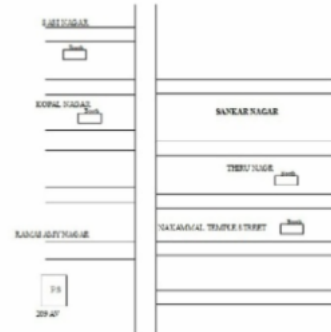

Google Map View

Polling Station Building Front View

Polling Station Front View

Cad View

Key MAP View

Cad Drawing

key map

1	IRG0472662	பெயர் : மலர்விழி - தந்தையின் பெயர்: ஜெயராஜ் - வீட்டு எண் : 1 வயது : 41 பாலினம் : பெண்	Photo is available	2	IRG2530012	பெயர் : அர்ச்சுனா ஆ ரா தந்தையின் பெயர்: ராஜன் மை ஆ வீட்டு எண் : 1/379-பி வயது : 21 பாலினம் : பெண்	Photo is available	3	IRG2387298	பெயர் : வாணீஷ்வரி தந்தையின் பெயர்: சதாசிவம் வீட்டு எண் : 1/1701 வயது : 24 பாலினம் : பெண்	Photo is available
4	IRG1195791	பெயர் : அழகர்ராமனுஜம் ரா - தந்தையின் பெயர்: ராமசாமி அ - வீட்டு எண் : 2 வயது : 65 பாலினம் : ஆண்	Photo is available	5	IRG1196120	பெயர் : அம்சவேணி அ - கணவர் பெயர்: அழகர்ராமனுஜம் ரா - வீட்டு எண் : 2 வயது : 55 பாலினம் : பெண்	Photo is available	6	IRG1196146	பெயர் : ஆ ஸதீஷ் குமார் - தந்தையின் பெயர்: ர வே ஆறுமுகசாமி - வீட்டு எண் : 2 வயது : 33 பாலினம் : ஆண்	Photo is available
7	IRG2240760	பெயர் : ஜெயபுத்ரி தந்தையின் பெயர்: பார்த்தசாரதி வீட்டு எண் : 1599 வயது : 24 பாலினம் : பெண்	Photo is available	8	IRG0197897	பெயர் : சுப்புலட்சுமி - கணவர் பெயர்: இளங்கோ - வீட்டு எண் : 2-15-31 வயது : 38 பாலினம் : பெண்	Photo is available	9	IRG1676584	பெயர் : ஜெபமணி தந்தையின் பெயர்: சினனக்காளை வீட்டு எண் : 2-2206-5 வயது : 67 பாலினம் : ஆண்	Photo is available
10	IRG1676543	பெயர் : வரலட்சுமி கணவர் பெயர்: ஜெபமணி வீட்டு எண் : 2-2206-5 வயது : 62 பாலினம் : பெண்	Photo is available	11	IRG1195486	பெயர் : ஆண்டனிராஜ் - தந்தையின் பெயர்: சின்னசாமி - வீட்டு எண் : 2-1351A வயது : 52 பாலினம் : ஆண்	Photo is available	12	IRG2599355	பெயர் : சங்கர் தந்தையின் பெயர்: ஸ்கஅய்யா வீட்டு எண் : 2/1484 ஏ வயது : 38 பாலினம் : ஆண்	Photo is available
13	IRG1196310	பெயர் : யசோதை - கணவர் பெயர்: தனசேகரன் - வீட்டு எண் : 2-1556-B வயது : 82 பாலினம் : பெண்	Photo is available	14	IRG1195676	பெயர் : வேலாயுதராஜன் - தந்தையின் பெயர்: தனசேகரன் - வீட்டு எண் : 2-1556-B வயது : 58 பாலினம் : ஆண்	Photo is available	15	IRG1195510	பெயர் : சுமதி - கணவர் பெயர்: வேலாயுதராஜன் - வீட்டு எண் : 2-1556-B வயது : 51 பாலினம் : பெண்	Photo is available
16	IRG1195445	பெயர் : ஹரிஷ் - தந்தையின் பெயர்: வேலாயுதராஜன் - வீட்டு எண் : 2-1556-B வயது : 32 பாலினம் : ஆண்	Photo is available	17	IRG1611854	பெயர் : கீர்த்தனா தந்தையின் பெயர்: வெங்கடேஷ் வீட்டு எண் : 2-1556டி வயது : 29 பாலினம் : பெண்	Photo is available	18	IRG1196476	பெயர் : வெங்கடேஷ் - தந்தையின் பெயர்: தனசேகரன் - வீட்டு எண் : 2-1556-D வயது : 54 பாலினம் : ஆண்	Photo is available
19	IRG1196179	பெயர் : ரதிமாலதி - கணவர் பெயர்: வெங்கடேஷ் - வீட்டு எண் : 2-1556-D வயது : 51 பாலினம் : பெண்	Photo is available	20	IRG0901041	பெயர் : ரமேஷ் ரா தந்தையின் பெயர்: ராஜன் - வீட்டு எண் : 2/1556, சி வயது : 34 பாலினம் : ஆண்	Photo is available	21	IRG0924894	பெயர் : சக்திக்குமார் - தந்தையின் பெயர்: விஜயராகவன் - வீட்டு எண் : 2-1557 வயது : 32 பாலினம் : ஆண்	Photo is available
22	IRG1731223	பெயர் : எப்சிபா தந்தையின் பெயர்: ஜான்ராஜ் வீட்டு எண் : 2/1557 வயது : 26 பாலினம் : பெண்	Photo is available	23	DPH4919643	பெயர் : ஜெயராமன் - தந்தையின் பெயர்: ராமசாமி - வீட்டு எண் : 2-1557B வயது : 74 பாலினம் : ஆண்	Photo is available	24	DPH4919841	பெயர் : வெங்கிடம்மாள் - கணவர் பெயர்: ஜெயராமன் - வீட்டு எண் : 2-1557B வயது : 55 பாலினம் : பெண்	Photo is available
25	IRG0925081	பெயர் : விஜய் - தந்தையின் பெயர்: ஜெயராமன் - வீட்டு எண் : 2-1557B வயது : 33 பாலினம் : ஆண்	Photo is available	26	IRG1572130	பெயர் : அஜய்கிருபாகர் - தந்தையின் பெயர்: சுப்பாராமன் - வீட்டு எண் : 2-1557-E வயது : 27 பாலினம் : ஆண்	Photo is available	27	IRG2429298	பெயர் : பா முனியசாமி தந்தையின் பெயர்: பாலசுப்ரமணியம் வீட்டு எண் : 2/1557 ல வயது : 55 பாலினம் : ஆண்	Photo is available
28	IRG2429033	பெயர் : ம முத்துலட்சுமி கணவர் பெயர்: முனியசாமி வீட்டு எண் : 2/1557 ல வயது : 52 பாலினம் : பெண்	Photo is available	29	IRG1611987	பெயர் : முத்துக்குமார் தந்தையின் பெயர்: முனியசாமி வீட்டு எண் : 2-1557-ஏல் வயது : 29 பாலினம் : ஆண்	Photo is available	30	IRG1612019	பெயர் : விக்னேஷ் தந்தையின் பெயர்: முனியசாமி வீட்டு எண் : 2-1557-ஏல் வயது : 26 பாலினம் : ஆண்	Photo is available