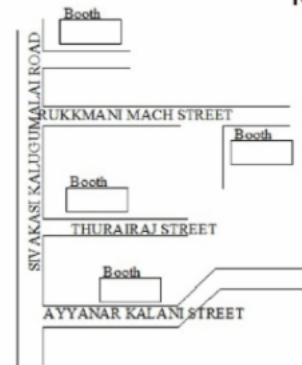

Key MAP View

key map