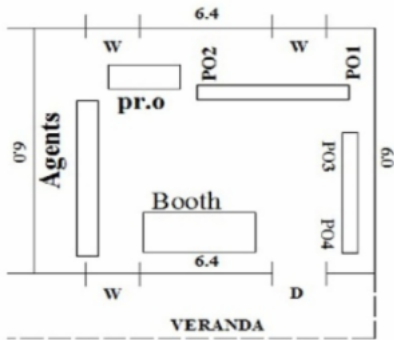

Cad View

Cad Drawing