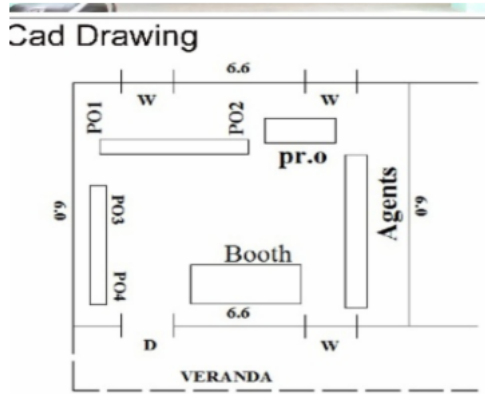

Google Map View

Polling Station Building Front View

Polling Station Front View

Cad View

Key MAP View

1	IRG0760595	பெயர் : தமிழரசி - தந்தையின் பெயர்: பாண்டி - வீட்டு எண் : 2/1595 வயது : 50 பாலினம் : பெண்	Photo is available	2	IRG1198803	பெயர் : புவனேஸ்வரி ம கணவர் பெயர்: மணிகண்டன் - வீட்டு எண் : 2/2499 வயது : 34 பாலினம் : பெண்	Photo is available	3	IRG0927780	பெயர் : மீனு ப்ரீத்தி - தந்தையின் பெயர்: இராமச்சேது - வீட்டு எண் : 3 வயது : 34 பாலினம் : பெண்	Photo is available
4	IRG2214716	பெயர் : பரமசிவம் மா தந்தையின் பெயர்: மாரியப்பன் வீட்டு எண் : 3/130 வயது : 50 பாலினம் : ஆண்	Photo is available	5	IRG2214682	பெயர் : மீனாட்சி ரா கணவர் பெயர்: ராமசந்திரன் வீட்டு எண் : 3/150 சி வயது : 50 பாலினம் : பெண்	Photo is available	6	IRG0928002	பெயர் : ராஜேஸ்வரி - கணவர் பெயர்: பவுன்ராஜ் - வீட்டு எண் : 3-203 வயது : 43 பாலினம் : பெண்	Photo is available
7	DPH1627850	பெயர் : கண்ணன் ஜெ தந்தையின் பெயர்: ஜெயராஜன் - வீட்டு எண் : 3/257 வயது : 52 பாலினம் : ஆண்	Photo is available	8	DPH2697969	பெயர் : ஆனந்தவள்ளி க கணவர் பெயர்: கண்ணன் - வீட்டு எண் : 3/257 வயது : 43 பாலினம் : பெண்	Photo is available	9	IRG1198779	பெயர் : அன்னைதேரசா - கணவர் பெயர்: மரியபொன்னையா - வீட்டு எண் : 3-276 வயது : 69 பாலினம் : பெண்	Photo is available
10	IRG1711035	பெயர் : சுரேஷ்குமார் தந்தையின் பெயர்: செல்லையா வீட்டு எண் : 3/309 வயது : 27 பாலினம் : ஆண்	Photo is available	11	IRG0927723	பெயர் : சபாபதி - தந்தையின் பெயர்: ராசு - வீட்டு எண் : 3-351 வயது : 55 பாலினம் : ஆண்	Photo is available	12	IRG0927731	பெயர் : ஜமுனா - கணவர் பெயர்: சபாபதி - வீட்டு எண் : 3-351 வயது : 51 பாலினம் : பெண்	Photo is available
13	IRG2425882	பெயர் : சரவணகுமார் தந்தையின் பெயர்: சந்திரசேகர் வீட்டு எண் : 3/438 -பீ வயது : 24 பாலினம் : ஆண்	Photo is available	14	IRG2550531	பெயர் : மீ அ குலிரியா தாயின் பெயர்: அகிலா வீட்டு எண் : 3/450 வயது : 20 பாலினம் : ஆண்	Photo is available	15	IRG2644474	பெயர் : கணேஷ் அ தந்தையின் பெயர்: அன்பரசன் வீட்டு எண் : 3/460 வயது : 19 பாலினம் : ஆண்	Photo is available
16	IRG0834838	பெயர் : சென்பகமுர்த்தி - தந்தையின் பெயர்: துரைராஜ் - வீட்டு எண் : 3/567 வயது : 57 பாலினம் : ஆண்	Photo is available	17	IRG2550358	பெயர் : காமராஜ் ச தந்தையின் பெயர்: சக்திவேல்முருகன் வீட்டு எண் : 3/618 வயது : 21 பாலினம் : ஆண்	Photo is available	18	IRG2515203	பெயர் : கார்த்திகேயன் சி தந்தையின் பெயர்: சிவசுப்பிரமணியன் வீட்டு எண் : 3/647 பிள்ளையார் கோவில் தெரு வயது : 22 பாலினம் : ஆண்	Photo is available
19	IRG1199066	பெயர் : பாண்டி மீனா - கணவர் பெயர்: முத்து முருகன் - வீட்டு எண் : 3/723 வயது : 33 பாலினம் : பெண்	Photo is available	20	IRG2512200	பெயர் : மாரியம்மாள் தா கணவர் பெயர்: தாமோதரன் வீட்டு எண் : 3/727 வயது : 31 பாலினம் : பெண்	Photo is available	21	IRG1528132	பெயர் : நாகபிரியா - தந்தையின் பெயர்: செல்வராஜ் - வீட்டு எண் : 3-748 வயது : 30 பாலினம் : பெண்	Photo is available
22	IRG1662766	பெயர் : தங்கமணி தந்தையின் பெயர்: ஆறுமுகம் வீட்டு எண் : 3-767 வயது : 28 பாலினம் : பெண்	Photo is available	23	IRG1675701	பெயர் : ஆறுமுகம் தந்தையின் பெயர்: முத்தையா பிள்ளை வீட்டு எண் : 3-769 வயது : 53 பாலினம் : ஆண்	Photo is available	24	IRG0760439	பெயர் : மாரியம்மாள் - கணவர் பெயர்: உதயகுமார் - வீட்டு எண் : 4-1 வயது : 41 பாலினம் : பெண்	Photo is available
25	IRG1392554	பெயர் : உதய குமார் - தந்தையின் பெயர்: ஞான சுந்தரம் - வீட்டு எண் : 4-1 வயது : 41 பாலினம் : ஆண்	Photo is available	26	IRG0477323	பெயர் : சங்கரேஸ்வரி - கணவர் பெயர்: வைரக்கனி - வீட்டு எண் : 4-3 வயது : 61 பாலினம் : பெண்	Photo is available	27	IRG0477331	பெயர் : செந்தில் பிரபு - தந்தையின் பெயர்: வைரக்கனி - வீட்டு எண் : 4-3 வயது : 39 பாலினம் : ஆண்	Photo is available
28	IRG1270719	பெயர் : சுரேஷ்பாபு - தந்தையின் பெயர்: வைரக்கனி - வீட்டு எண் : 4-3 வயது : 32 பாலினம் : ஆண்	Photo is available	29	IRG2303402	பெயர் : அருணா தேவி கணவர் பெயர்: ராஜ் குமார் வீட்டு எண் : 4/7 வயது : 29 பாலினம் : பெண்	Photo is available	30	IRG2249175	பெயர் : பழனிக்குமார் மு தந்தையின் பெயர்: முருகன் வீட்டு எண் : 4/17 வயது : 37 பாலினம் : ஆண்	Photo is available