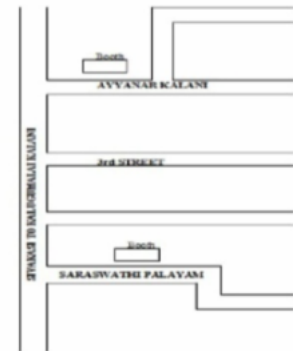

Google Map View

Polling Station Building Front View

Polling Station Front View

Cad View

Cad Drawing

Key MAP View

1 பெயர் : சுதேசிகா அ தந்தையின் பெயர்: அரசுமார் வீட்டு எண் : 1/520 டி வயது : 21 பாலினம் : பெண் Photo is available	IRG2510048	2 பெயர் : கணபதியம்மாள் - தந்தையின் பெயர்: சுப்பையா - வீட்டு எண் : 2-10 வயது : 33 பாலினம் : பெண் Photo is available	IRG1523570	3 பெயர் : துர்க்கா தேவி - கணவர் பெயர்: பாண்டிக்குமார் - வீட்டு எண் : 2-942 வயது : 33 பாலினம் : பெண் Photo is available	IRG1503572
4 பெயர் : புவேனஸ்வரி - தந்தையின் பெயர்: முருகேசன் - வீட்டு எண் : 2/1271-ஜே வயது : 39 பாலினம் : பெண் Photo is available	IRG0630954	5 பெயர் : பொன்னிருளப்பன் - தந்தையின் பெயர்: சின்னாண் - வீட்டு எண் : 3 வயது : 49 பாலினம் : ஆண் Photo is available	DPH4920831	6 பெயர் : லோகேஸ்வரி தந்தையின் பெயர்: மாரியப்பன் வீட்டு எண் : 3/580 வயது : 23 பாலினம் : பெண் Photo is available	IRG2459857
7 பெயர் : சுபாஷ் மா தந்தையின் பெயர்: மாரியப்பன் வீட்டு எண் : 3/580 வயது : 22 பாலினம் : ஆண் Photo is available	IRG2632123	8 பெயர் : மகேஸ் - தந்தையின் பெயர்: வில்லாயிரம் - வீட்டு எண் : 4-75 வயது : 41 பாலினம் : ஆண் Photo is available	IRG0475350	9 பெயர் : வீரபெருமாள் - தந்தையின் பெயர்: கருப்பையா - வீட்டு எண் : 4-77 வயது : 28 பாலினம் : ஆண் Photo is available	IRG1523513
10 பெயர் : சாரதா - தந்தையின் பெயர்: கருப்பசாமி - வீட்டு எண் : 4-517 வயது : 32 பாலினம் : பெண் Photo is available	IRG0929091	11 பெயர் : விக்னேஷ்வரன் சி தந்தையின் பெயர்: சின்னதம்பி பெ வீட்டு எண் : 4/520 வயது : 22 பாலினம் : ஆண் Photo is available	IRG2476638	12 பெயர் : பத்மாவதி சி கணவர் பெயர்: யோகேஸ்வரன் - வீட்டு எண் : 4/520, சரஸ்வதி பாளையம் வயது : 38 பாலினம் : பெண் Photo is available	IRG0474890
13 பெயர் : மனோஜ்லாமன் தந்தையின் பெயர்: துரைராஜ் வீட்டு எண் : 4-523 வயது : 27 பாலினம் : ஆண் Photo is available	IRG1623305	14 பெயர் : சிவச்சந்திரன் தந்தையின் பெயர்: ராஜன் வீட்டு எண் : 4/523 வயது : 23 பாலினம் : ஆண் Photo is available	IRG2294528	15 பெயர் : கௌதம் ரா தந்தையின் பெயர்: ராஜன் பி வீட்டு எண் : 4/523 வயது : 20 பாலினம் : ஆண் Photo is available	IRG2563492
16 பெயர் : கவிதாராணி சி கணவர் பெயர்: சிவச்சந்திரன் ர வீட்டு எண் : 4/523 வயது : 19 பாலினம் : பெண் Photo is available	IRG2558286	17 பெயர் : திவ்யா. சி தந்தையின் பெயர்: சின்னதம்பி வீட்டு எண் : 4/523 வயது : 19 பாலினம் : பெண் Photo is available	IRG2559664	18 பெயர் : சில்வாஜா - தந்தையின் பெயர்: துரைராஜ் - வீட்டு எண் : 4-523a வயது : 29 பாலினம் : பெண் Photo is available	IRG1346345
19 பெயர் : கௌதம் ஜெயசுலவர் மோ தந்தையின் பெயர்: மோதிலால் நேரு வீட்டு எண் : 4/524 வயது : 27 பாலினம் : ஆண் Photo is available	IRG2273399	20 பெயர் : கே ஏம் யோகேஷ்வர தந்தையின் பெயர்: கே மோதிலால் நேரு வீட்டு எண் : 4/524 வயது : 23 பாலினம் : ஆண் Photo is available	IRG2381432	21 பெயர் : ஜோதிமணி ம தந்தையின் பெயர்: மகாலிங்கம் - வீட்டு எண் : 4-526 வயது : 28 பாலினம் : பெண் Photo is available	IRG1527902
22 பெயர் : கௌசல்யா தந்தையின் பெயர்: கனிராஜ் வீட்டு எண் : 4-527 வயது : 25 பாலினம் : பெண் Photo is available	IRG1617224	23 பெயர் : சதீஷ்குமார் தந்தையின் பெயர்: கனிராஜா வீட்டு எண் : 4/527 வயது : 23 பாலினம் : ஆண் Photo is available	IRG2303576	24 பெயர் : கனகராஜ் தந்தையின் பெயர்: நல்லய்யா வீட்டு எண் : 4/531 வயது : 44 பாலினம் : ஆண் Photo is available	JQH4465332
25 பெயர் : ஜோதிலட்சுமி - தந்தையின் பெயர்: முனியசாமி - வீட்டு எண் : 4-538 வயது : 34 பாலினம் : பெண் Photo is available	IRG1198928	26 பெயர் : சோபனாதேவி - தந்தையின் பெயர்: செண்பகவள்ளிவீரன் - வீட்டு எண் : 4-538 வயது : 33 பாலினம் : பெண் Photo is available	IRG0928911	27 பெயர் : கருப்பசாமி கா தந்தையின் பெயர்: காளிராஜன் வீட்டு எண் : 4/538 வயது : 24 பாலினம் : ஆண் Photo is available	IRG2258911
28 பெயர் : முருகலட்சுமி தந்தையின் பெயர்: காளிராஜன் வீட்டு எண் : 4/538 வயது : 20 பாலினம் : பெண் Photo is available	IRG2541951	29 பெயர் : உமா மகேஸ்வரி கணவர் பெயர்: பாலாஜி வீட்டு எண் : 4/538-பி வயது : 30 பாலினம் : பெண் Photo is available	IRG2419547	30 பெயர் : பவானிலட்சுமி - கணவர் பெயர்: அய்யனார் - வீட்டு எண் : 4-539 வயது : 34 பாலினம் : பெண் Photo is available	IRG1047794