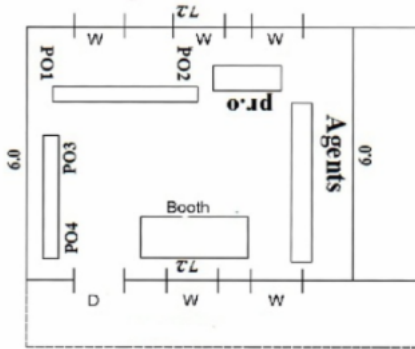

Google Map View

Polling Station Building Front View

Polling Station Front View

Cad View

Cad Drawing

Key MAP View

1 பெயர் : நரசிங்கபெருமாள் - தந்தையின் பெயர்: கிருஷ்ணபிள்ளை வீட்டு எண் : 1/1422-சி வயது : 61 பாலினம் : ஆண்	IRG0930222 Photo is available	2 பெயர் : வேலம்மாள் - கணவர் பெயர்: நரசிங்கபெருமாள் - வீட்டு எண் : 1/1422-சி வயது : 55 பாலினம் : பெண்	IRG0930214 Photo is available	3 பெயர் : மாலைமதி - கணவர் பெயர்: பாலமுருகன் - வீட்டு எண் : 2-1039-A2 வயது : 38 பாலினம் : பெண்	IRG1199819 Photo is available
4 பெயர் : முருகேஸ்வரி - தந்தையின் பெயர்: ராமகிருஷ்ணன் - வீட்டு எண் : 2-3211 வயது : 53 பாலினம் : பெண்	IRG0479592 Photo is available	5 பெயர் : ராஜேஸ்வரி - தாயின் பெயர்: பெருமாள் - வீட்டு எண் : 3-3123 வயது : 56 பாலினம் : பெண்	IRG0479766 Photo is available	6 பெயர் : ஆனந்தஜோதி - கணவர் பெயர்: பழனிச்சாமி - வீட்டு எண் : 3-3123 வயது : 46 பாலினம் : பெண்	IRG0479691 Photo is available
7 பெயர் : ர மகேஸ்வரி கணவர் பெயர்: ரவிசந்திரன் வீட்டு எண் : 3/3125 வயது : 52 பாலினம் : பெண்	IRG2581890 Photo is available	S 8 பெயர் : மீனாட்சி சுந்தரம் - தந்தையின் பெயர்: ஆசோக்குமார் - வீட்டு எண் : 4/1692-பி3 வயது : 42 பாலினம் : ஆண்	IRG1048610 Photo is available	S 9 பெயர் : கணேஷ்வரி கணவர் பெயர்: மீனாட்சிசுந்தரம் - வீட்டு எண் : 4/1692-பி3 வயது : 40 பாலினம் : பெண்	IRG1048602 Photo is available
10 பெயர் : சீதாலட்சுமி - தந்தையின் பெயர்: தர்மர் - வீட்டு எண் : 4-1716 வயது : 28 பாலினம் : பெண்	IRG1407378 Photo is available	11 பெயர் : ரதிதேவி - கணவர் பெயர்: கண்ணன் - வீட்டு எண் : 4-1727 வயது : 41 பாலினம் : பெண்	IRG0930750 Photo is available	12 பெயர் : கண்ணன் - தந்தையின் பெயர்: முத்தையா - வீட்டு எண் : 4-1772 வயது : 46 பாலினம் : ஆண்	IRG0930768 Photo is available
13 பெயர் : பாலமுருகன் - தந்தையின் பெயர்: சுவாமி - வீட்டு எண் : 4-1888 வயது : 41 பாலினம் : ஆண்	IRG0930610 Photo is available	14 பெயர் : கணேஷ் சோ தந்தையின் பெயர்: சோலையப்பன் வீட்டு எண் : 4/2148 வயது : 29 பாலினம் : ஆண்	IRG2590420 Photo is available	15 பெயர் : ஜெகதீசன் க தந்தையின் பெயர்: கண்ணன் வீட்டு எண் : 4/2148 வயது : 22 பாலினம் : ஆண்	IRG2539948 Photo is available
16 பெயர் : காள்வரி - கணவர் பெயர்: குமார் - வீட்டு எண் : 4-2150 வயது : 35 பாலினம் : பெண்	IRG0930321 Photo is available	17 பெயர் : கணேசன் - தந்தையின் பெயர்: மாரியப்ப நாடார் - வீட்டு எண் : 4-2165 வயது : 71 பாலினம் : ஆண்	IRG2133809 Photo is available	18 பெயர் : சோலையப்பன் - தந்தையின் பெயர்: பெருமாள் - வீட்டு எண் : 4-2185 வயது : 54 பாலினம் : ஆண்	IRG0931105 Photo is available
19 பெயர் : கார்த்தீஸ்வரி - கணவர் பெயர்: சோலையப்பன் - வீட்டு எண் : 4-2185 வயது : 49 பாலினம் : பெண்	IRG0931089 Photo is available	20 பெயர் : லீலாவதி கணவர் பெயர்: மணிகண்டன் வீட்டு எண் : 4-2191-1 வயது : 25 பாலினம் : பெண்	IRG2635639 Photo is available	21 பெயர் : விஜய் பிரகாஷ் தந்தையின் பெயர்: குரு மூர்த்தி வீட்டு எண் : 4/2192-3 வயது : 25 பாலினம் : ஆண்	IRG2334134 Photo is available
22 பெயர் : மணிகண்டன் - தந்தையின் பெயர்: மாரியப்பன் - வீட்டு எண் : 4-2193 வயது : 34 பாலினம் : ஆண்	IRG0631853 Photo is available	23 பெயர் : க ச கணேசன் தந்தையின் பெயர்: க சங்கர் வீட்டு எண் : 4/2227-1 வயது : 57 பாலினம் : ஆண்	IRG2590446 Photo is available	24 பெயர் : க அபிலாஷ் தந்தையின் பெயர்: ச கணேசன் வீட்டு எண் : 4/2227-1 வயது : 25 பாலினம் : ஆண்	IRG2604767 Photo is available
25 பெயர் : கருப்பசாமி - தந்தையின் பெயர்: பெரியசாமி - வீட்டு எண் : 4/2238 வயது : 48 பாலினம் : ஆண்	IRG2076412 Photo is available	26 பெயர் : மகேஸ்வரி சி கணவர் பெயர்: கடல்முருகன் வீட்டு எண் : 4/2248/2 வயது : 22 பாலினம் : பெண்	IRG2643633 Photo is available	27 பெயர் : பொற்செல்வி மு தந்தையின் பெயர்: முத்து கண்ணன் பொ வீட்டு எண் : 4/2252 வயது : 22 பாலினம் : பெண்	IRG2525061 Photo is available
28 பெயர் : கு மகாலிங்கம் தந்தையின் பெயர்: குருசாமி வீட்டு எண் : 4/2267 வயது : 84 பாலினம் : ஆண்	IRG2514420 Photo is available	29 பெயர் : இந்துமதி - தந்தையின் பெயர்: துரைக்கண்ணன் - வீட்டு எண் : 4-2539 வயது : 38 பாலினம் : பெண்	IRG0930891 Photo is available	30 பெயர் : நித்யா - தந்தையின் பெயர்: சேகர் - வீட்டு எண் : 4-2776 வயது : 32 பாலினம் : பெண்	IRG1048412 Photo is available