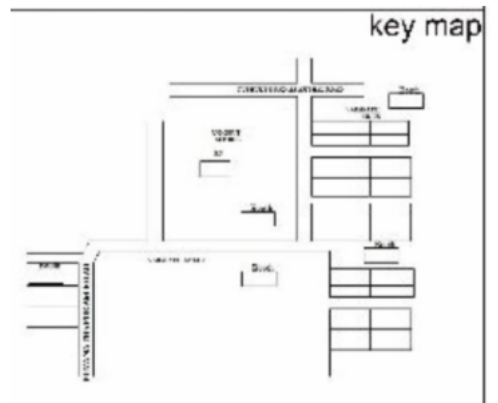

Google Map View

Polling Station Building Front View

Polling Station Front View

Cad View

Key MAP View

Cad Drawing

1 பெயர் : அசோக்பாண்டி - தந்தையின் பெயர்: சுப்பிரமணியன் - வீட்டு எண் : 2-1991 வயது : 35 பாலினம் : ஆண்	IRG0634204 Photo is available	2 பெயர் : பழனிமுருகன் - தந்தையின் பெயர்: மனோகரன் - வீட்டு எண் : 3-69 வயது : 39 பாலினம் : ஆண்	IRG0932590 Photo is available	3 பெயர் : பெரியசாமி தந்தையின் பெயர்: சேகர் வீட்டு எண் : 3/1225/5ஜி வயது : 21 பாலினம் : ஆண்	IRG2527752 Photo is available
4 பெயர் : இந்துராணி - கணவர் பெயர்: கணேசமூர்த்தி - வீட்டு எண் : 3-1742 வயது : 46 பாலினம் : பெண்	IRG1271725 Photo is available	5 பெயர் : தருண் பிரபாகரன் க தந்தையின் பெயர்: கணேச மூர்த்தி வீட்டு எண் : 3/1742 வயது : 19 பாலினம் : ஆண்	IRG2624674 Photo is available	6 பெயர் : கண்ணன் ச தந்தையின் பெயர்: சரவணக்குமார் - வீட்டு எண் : 4-150 வயது : 29 பாலினம் : ஆண்	IRG1527456 Photo is available
7 பெயர் : தங்கப்பாண்டி - தந்தையின் பெயர்: கிருஷ்ணசாமி - வீட்டு எண் : 4/203 வயது : 37 பாலினம் : ஆண்	IRG1201474 Photo is available	8 பெயர் : த பாண்டியம்மாள் கணவர் பெயர்: தங்கப்பாண்டி - வீட்டு எண் : 4/203 வயது : 36 பாலினம் : பெண்	IRG1201508 Photo is available	9 பெயர் : குறிஞ்சி மலர் க தந்தையின் பெயர்: கருப்பையா - வீட்டு எண் : 4-212 வயது : 31 பாலினம் : பெண்	IRG1449883 Photo is available
10 பெயர் : வைரமுத்து - தந்தையின் பெயர்: தர்மராஜ் - வீட்டு எண் : 4-293 வயது : 34 பாலினம் : ஆண்	IRG1201136 Photo is available	11 பெயர் : மஞ்சளா - கணவர் பெயர்: வைரமுத்து - வீட்டு எண் : 4-293 வயது : 33 பாலினம் : பெண்	IRG1201094 Photo is available	12 பெயர் : பாண்டி சோ தந்தையின் பெயர்: சோனைக்கருப்பன் வீட்டு எண் : 4-704 வயது : 28 பாலினம் : ஆண்	IRG1449891 Photo is available
13 பெயர் : ஜானகி - கணவர் பெயர்: வட்சுமணப்பெருமாள் - வீட்டு எண் : 4-1351 வயது : 33 பாலினம் : பெண்	IRG1271873 Photo is available	14 பெயர் : பத்மாவதி மு தாயின் பெயர்: கமலாதேவி மு வீட்டு எண் : 4/1358 வயது : 20 பாலினம் : பெண்	IRG2551190 Photo is available	15 பெயர் : நாகம்மாள் - கணவர் பெயர்: மாரிச்சாமி - வீட்டு எண் : 4-1375 வயது : 47 பாலினம் : பெண்	IRG1348168 Photo is available
16 பெயர் : முத்துராஜ் தந்தையின் பெயர்: வெயில்முத்து வீட்டு எண் : 4/1396 வயது : 52 பாலினம் : ஆண்	IRG2478501 Photo is available	17 பெயர் : மாயா ச தந்தையின் பெயர்: சுயம்பு வீட்டு எண் : 4/1524 வயது : 30 பாலினம் : பெண்	IRG2633840 Photo is available	18 பெயர் : செல்வி - கணவர் பெயர்: காளீஸ்வரன் - வீட்டு எண் : 4-1530 வயது : 34 பாலினம் : பெண்	IRG1271840 Photo is available
19 பெயர் : முத்துலட்சுமி சு கணவர் பெயர்: சுரேஷ் வீட்டு எண் : 4/1535 வயது : 38 பாலினம் : பெண்	IRG2417350 Photo is available	20 பெயர் : சங்கரேஸ்வரி - கணவர் பெயர்: பாலமுருகன் - வீட்டு எண் : 4-1539 வயது : 36 பாலினம் : பெண்	IRG0932889 Photo is available	21 பெயர் : பாண்டிகணேஷ் சொ தந்தையின் பெயர்: சொர்ணவேல் வீட்டு எண் : 4/1539 வயது : 20 பாலினம் : ஆண்	IRG2604593 Photo is available
22 பெயர் : பாலமுருகன் ச தந்தையின் பெயர்: சண்முகம் - வீட்டு எண் : 4-1540 வயது : 66 பாலினம் : ஆண்	IRG1449974 Photo is available	23 பெயர் : ராமலட்சுமி - கணவர் பெயர்: பாலமுருகன் - வீட்டு எண் : 4-1540-a வயது : 38 பாலினம் : பெண்	IRG0932657 Photo is available	24 பெயர் : பாண்டியம்மாள் - கணவர் பெயர்: கிருஷ்ணசாமி - வீட்டு எண் : 4-1544 வயது : 38 பாலினம் : பெண்	IRG1049279 Photo is available
25 பெயர் : கனகலட்சுமி மா தந்தையின் பெயர்: மாரித்துரை வீட்டு எண் : 4/1554 வயது : 25 பாலினம் : பெண்	IRG1733088 Photo is available	26 பெயர் : முத்துராஜ் - தந்தையின் பெயர்: கோவில்பிள்ளை - வீட்டு எண் : 4-1556 வயது : 44 பாலினம் : ஆண்	IRG1271600 Photo is available	27 பெயர் : மகேஸ்வரி - தந்தையின் பெயர்: சண்முகசுந்தரம் - வீட்டு எண் : 4-1556 வயது : 30 பாலினம் : பெண்	IRG1348184 Photo is available
28 பெயர் : காயத்ரி ச தந்தையின் பெயர்: சண்முகசுந்தரம் வீட்டு எண் : 4/1556 வயது : 27 பாலினம் : பெண்	IRG1731371 Photo is available	29 பெயர் : விக்னேஷ் மா தந்தையின் பெயர்: மாடசாமி வீட்டு எண் : 4/1557 வயது : 31 பாலினம் : ஆண்	IRG1731355 Photo is available	30 பெயர் : பேச்சியம்மாள் - கணவர் பெயர்: ராஜ் வீட்டு எண் : 4-1558 வயது : 42 பாலினம் : பெண்	IRG1271766 Photo is available