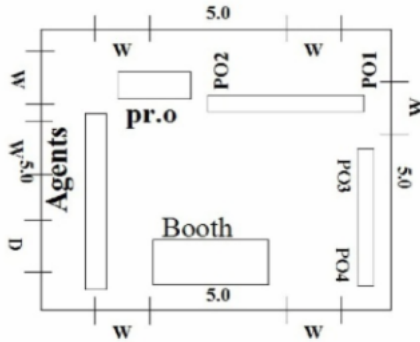

Google Map View

Polling Station Building Front View

Polling Station Front View

Cad View

Key MAP View

Cad Drawing

key

1 பெயர் : கவிதா தந்தையின் பெயர்: சுப்பையா வீட்டு எண் : 1-371 வயது : 26 பாலினம் : பெண் Photo is available	IRG1612928	2 பெயர் : தர்மராஜ் - தந்தையின் பெயர்: பாலசுப்பிரமணியன் - வீட்டு எண் : 1-664 வயது : 35 பாலினம் : ஆண் Photo is available	IRG0764860	3 பெயர் : முத்துமணி தந்தையின் பெயர்: முத்துகுமார் வீட்டு எண் : 2/312 வயது : 23 பாலினம் : ஆண் Photo is available	IRG2292043
4 பெயர் : அன்பழகன் தந்தையின் பெயர்: அண்ணாத்துரை வீட்டு எண் : 2/690 வயது : 31 பாலினம் : ஆண் Photo is available	IRG2385862	5 பெயர் : முனிசுகுமார் தந்தையின் பெயர்: முத்துசாமி வீட்டு எண் : 3/46 வயது : 24 பாலினம் : ஆண் Photo is available	IRG2385995	6 பெயர் : ராஜபாண்டி க தந்தையின் பெயர்: கருப்பசாமி வீட்டு எண் : 3/46 வயது : 23 பாலினம் : ஆண் Photo is available	IRG2498533
7 பெயர் : சிதம்பரம் - தந்தையின் பெயர்: பெரியகருப்பன் - வீட்டு எண் : 3-48 வயது : 34 பாலினம் : ஆண் Photo is available	IRG1202837	8 பெயர் : மணிகண்டன் - தந்தையின் பெயர்: பெரியாகருப்பன் - வீட்டு எண் : 3-48 வயது : 32 பாலினம் : ஆண் Photo is available	IRG1202779	9 பெயர் : கவிபாரதி தந்தையின் பெயர்: அனந்தராஜ் வீட்டு எண் : 3/67 வயது : 23 பாலினம் : பெண் Photo is available	IRG2291748
10 பெயர் : ஜெயசீலன் ரா - தந்தையின் பெயர்: ராயர் - வீட்டு எண் : 3-73 வயது : 47 பாலினம் : ஆண் Photo is available	IRG1348721	11 பெயர் : மரிய இன்னாசி கணவர் பெயர்: ஜெயசீலன் - வீட்டு எண் : 3-73 வயது : 45 பாலினம் : பெண் Photo is available	IRG1348739	12 பெயர் : கோபால் கருப்பசாமி தந்தையின் பெயர்: கருப்பசாமி வீட்டு எண் : 3/82 வயது : 34 பாலினம் : ஆண் Photo is available	IRG2319820
13 பெயர் : காளி ராஜன் தந்தையின் பெயர்: லிங்கம் வீட்டு எண் : 3/95 வயது : 30 பாலினம் : ஆண் Photo is available	IRG2240380	14 பெயர் : பவித்ரா கணவர் பெயர்: கணேசன் வீட்டு எண் : 3/109/4 வயது : 24 பாலினம் : பெண் Photo is available	IRG2498566	15 பெயர் : ஜெயபால் ச தந்தையின் பெயர்: சமுத்திரம் வீட்டு எண் : 3/116 வயது : 35 பாலினம் : ஆண் Photo is available	IRG2564136
16 பெயர் : அஞ்சலாதேவி தந்தையின் பெயர்: அண்ணாத்துரை வீட்டு எண் : 3/127 வயது : 24 பாலினம் : பெண் Photo is available	IRG2385870	17 பெயர் : ராமலட்சுமி ஜெ தந்தையின் பெயர்: ஜெயமணி வீட்டு எண் : 3/141 வயது : 23 பாலினம் : பெண் Photo is available	IRG2498541	18 பெயர் : புகழேந்தி மு தாயின் பெயர்: மாலதி வீட்டு எண் : 3/180 வயது : 24 பாலினம் : ஆண் Photo is available	IRG2431088
19 பெயர் : சசி ரேகா தந்தையின் பெயர்: தமிழ் செல்வம் வீட்டு எண் : 3/232 வயது : 23 பாலினம் : பெண் Photo is available	IRG2291714	20 பெயர் : பாண்டி - தந்தையின் பெயர்: முத்து - வீட்டு எண் : 3-234 வயது : 36 பாலினம் : ஆண் Photo is available	IRG0764969	21 பெயர் : அய்யனார் தந்தையின் பெயர்: முத்துசாமி வீட்டு எண் : 3/246 வயது : 24 பாலினம் : ஆண் Photo is available	IRG2385987
22 பெயர் : முனியாண்டி - தாயின் பெயர்: காளியம்மாள் - வீட்டு எண் : 3-268 வயது : 37 பாலினம் : ஆண் Photo is available	IRG0764746	23 பெயர் : லட்சுமி தந்தையின் பெயர்: முருகையா வீட்டு எண் : 3-272 வயது : 37 பாலினம் : பெண் Photo is available	IRG1668565	24 பெயர் : நடராஜன் தந்தையின் பெயர்: ஆறுமுகம் வீட்டு எண் : 3-281 வயது : 30 பாலினம் : ஆண் Photo is available	IRG1668490
25 பெயர் : முத்துச்சாமி - தந்தையின் பெயர்: செம்புலிங்கம் - வீட்டு எண் : 3-324 வயது : 45 பாலினம் : ஆண் Photo is available	IRG0764894	26 பெயர் : கருப்புத்தாய் - கணவர் பெயர்: முத்துச்சாமி - வீட்டு எண் : 3-324 வயது : 43 பாலினம் : பெண் Photo is available	IRG0764886	27 பெயர் : செ பாஸூ பிரியா தந்தையின் பெயர்: செல்வம் வீட்டு எண் : 3/325 வயது : 21 பாலினம் : பெண் Photo is available	IRG2481208
28 பெயர் : சுவிதா தந்தையின் பெயர்: சங்கீத மோகன் வீட்டு எண் : 3/342 வயது : 25 பாலினம் : பெண் Photo is available	IRG2293835	29 பெயர் : வேலம்மாள் கணவர் பெயர்: மூக்காண்டி வீட்டு எண் : 3/349 வயது : 64 பாலினம் : பெண் Photo is available	IRG2261907	30 பெயர் : சந்திரபோஸ் தந்தையின் பெயர்: பிரபாகரன் வீட்டு எண் : 3-349 வயது : 28 பாலினம் : ஆண் Photo is available	IRG1613132