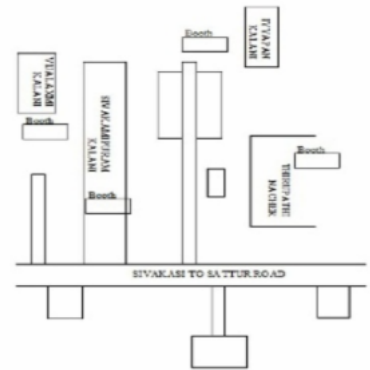

Google Map View

Polling Station Building Front View

Polling Station Front View

Cad View

Cad Drawing

Key MAP View

1 பெயர் : ஜெயபிரதா - கணவர் பெயர் : சீனிவாசன் - வீட்டு எண் : 1 வயது : 40 பாலினம் : பெண் Photo is available IRG0635938	2 பெயர் : மாரீஸ்வரன் - தந்தையின் பெயர் : மாரீஸ்வரன் - வீட்டு எண் : 1 வயது : 35 பாலினம் : ஆண் Photo is available IRG0688861	3 பெயர் : கோபாலகிருஷ்ணன் - தந்தையின் பெயர் : கண்ணன் - வீட்டு எண் : 1-3A வயது : 29 பாலினம் : ஆண் Photo is available IRG1349034
4 பெயர் : தாயாரம்மாள் - கணவர் பெயர் : வெங்கிடசாமி - வீட்டு எண் : 1-27-A வயது : 73 பாலினம் : பெண் Photo is available IRG2067148	5 பெயர் : மாரிமுத்து - தந்தையின் பெயர் : குருசாமி - வீட்டு எண் : 1-189 வயது : 35 பாலினம் : ஆண் Photo is available IRG1349026	6 பெயர் : லதா எஸ் கணவர் பெயர் : கணேசமூர்த்தி வீட்டு எண் : 1/201/3எம்2 வயது : 44 பாலினம் : பெண் Photo is available IRG1050467
7 பெயர் : அழகர்சாமி - தந்தையின் பெயர் : நாகராஜ் - வீட்டு எண் : 1-304 வயது : 33 பாலினம் : ஆண் Photo is available IRG1349042	8 பெயர் : முத்துலட்சுமி கணவர் பெயர் : நீலக்கண்ணன் வீட்டு எண் : 1/1123/3 வயது : 38 பாலினம் : பெண் Photo is available IRG2459907	9 பெயர் : எஸ்லம்மாள் - கணவர் பெயர் : ராமசாமி - வீட்டு எண் : 1-1136 வயது : 58 பாலினம் : பெண் Photo is available IRG0935254
10 பெயர் : சுந்தர் - தந்தையின் பெயர் : கிருஷ்ணசாமி - வீட்டு எண் : 1-1175 வயது : 45 பாலினம் : ஆண் Photo is available IRG0201699	11 பெயர் : சுந்தர் - தந்தையின் பெயர் : பிச்சைக்கனி - வீட்டு எண் : 2-247-A வயது : 42 பாலினம் : ஆண் Photo is available IRG1450683	12 பெயர் : ஆவடையம்மாள் - கணவர் பெயர் : தேவதாஸ் - வீட்டு எண் : 2-839 வயது : 71 பாலினம் : பெண் Photo is available IRG0688747
13 பெயர் : அம்பிகாவதி - கணவர் பெயர் : கருப்பசாமி - வீட்டு எண் : 2/1037 வயது : 42 பாலினம் : பெண் Photo is available IRG0201590	14 பெயர் : சிவஞானம் - தந்தையின் பெயர் : சிவஞானம் - வீட்டு எண் : 2-1225-2 வயது : 42 பாலினம் : ஆண் Photo is available IRG0935668	15 பெயர் : பாண்டியலட்சுமி - கணவர் பெயர் : சிவஞானம் - வீட்டு எண் : 2-1225-2 வயது : 37 பாலினம் : பெண் Photo is available IRG0935502
16 பெயர் : தேன்மொழி - கணவர் பெயர் : சாமிநாதன் - வீட்டு எண் : 2-1232-3 வயது : 35 பாலினம் : பெண் Photo is available IRG1273291	17 பெயர் : சுப்பிரமணியன் - தந்தையின் பெயர் : அடைக்கலம் - வீட்டு எண் : 2-1298-1 வயது : 54 பாலினம் : ஆண் Photo is available IRG0201202	18 பெயர் : கலா - கணவர் பெயர் : ராஜேந்திரன் - வீட்டு எண் : 2-1831-2 வயது : 52 பாலினம் : பெண் Photo is available IRG1405000
19 பெயர் : சசிகலா - கணவர் பெயர் : சந்தனக்குமார் - வீட்டு எண் : 2-1861 வயது : 45 பாலினம் : பெண் Photo is available IRG0765123	20 பெயர் : சீனிவாசன் - தந்தையின் பெயர் : சண்முகம் - வீட்டு எண் : 2-1921-பீ 2 வயது : 53 பாலினம் : ஆண் Photo is available DPH5133343	21 பெயர் : கணபதியம்மாள் - கணவர் பெயர் : ராமசாமி - வீட்டு எண் : 2-2046 வயது : 76 பாலினம் : பெண் Photo is available IRG1450725
22 பெயர் : ஹென்றி - தந்தையின் பெயர் : ஜெகதீசன் - வீட்டு எண் : 2-2133-A வயது : 58 பாலினம் : ஆண் Photo is available IRG1404789	23 பெயர் : பென்ஹர்ஜோயல் - தந்தையின் பெயர் : ஹென்றி - வீட்டு எண் : 2-2133-A வயது : 29 பாலினம் : ஆண் Photo is available IRG1405018	24 பெயர் : ஜான்சன் - தந்தையின் பெயர் : ஜெகதீசன் - வீட்டு எண் : 2-2133-B வயது : 51 பாலினம் : ஆண் Photo is available IRG1411909
25 பெயர் : ரோஷினி - தந்தையின் பெயர் : ரமேஷ் - வீட்டு எண் : 2-2133-D3 வயது : 29 பாலினம் : பெண் Photo is available IRG1404730	26 பெயர் : ஆனந்தஜோதி - கணவர் பெயர் : சீனிவாசன் - வீட்டு எண் : 2-2226-A வயது : 44 பாலினம் : பெண் Photo is available IRG1404995	27 பெயர் : மோனிஷா - கணவர் பெயர் : நித்தியானந்தம் - வீட்டு எண் : 2-2228 வயது : 34 பாலினம் : பெண் Photo is available IRG1405026
28 பெயர் : முத்துலட்சுமி - கணவர் பெயர் : கணேசமூர்த்தி - வீட்டு எண் : 2-2329 வயது : 46 பாலினம் : பெண் Photo is available IRG1404961	29 பெயர் : தங்கேஸ்வரன் - தந்தையின் பெயர் : இராஜகுமார் - வீட்டு எண் : 2-2360 வயது : 39 பாலினம் : ஆண் Photo is available IRG1404722	30 பெயர் : முருகேசன் - தந்தையின் பெயர் : பழனிவேல் - வீட்டு எண் : 2-2410 வயது : 57 பாலினம் : ஆண் Photo is available IRG1404979