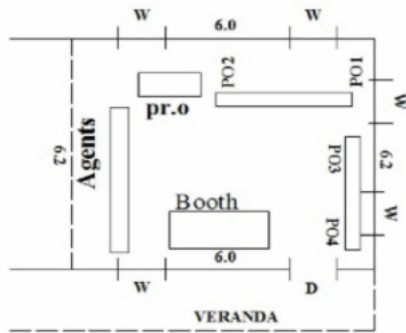

Google Map View

Polling Station Building Front View

Polling Station Front View

Cad View

Cad Drawing

Key MAP View

1 பெயர் : ஜெயபிரதா - கணவர் பெயர் : சீனிவாசன் - வீட்டு எண் : 1 வயது : 40 பாலினம் : பெண் Photo is available IRG0635938	2 பெயர் : மாரீஸ்வரன் - தந்தையின் பெயர் : மாரீஸ்வரன் - வீட்டு எண் : 1 வயது : 35 பாலினம் : ஆண் Photo is available IRG0688861	3 பெயர் : கோபாலகிருஷ்ணன் - தந்தையின் பெயர் : கண்ணன் - வீட்டு எண் : 1-3A வயது : 29 பாலினம் : ஆண் Photo is available IRG1349034
4 பெயர் : தாயாரம்மாள் - கணவர் பெயர் : வெங்கிடசாமி - வீட்டு எண் : 1-27-A வயது : 73 பாலினம் : பெண் Photo is available IRG2067148	5 பெயர் : மாரிமுத்து - தந்தையின் பெயர் : குருசாமி - வீட்டு எண் : 1-189 வயது : 35 பாலினம் : ஆண் Photo is available IRG1349026	6 பெயர் : லதா எஸ் கணவர் பெயர் : கணேசமூர்த்தி வீட்டு எண் : 1/201/3எம்2 வயது : 44 பாலினம் : பெண் Photo is available IRG1050467
7 பெயர் : அழகர்சாமி - தந்தையின் பெயர் : நாகராஜ் - வீட்டு எண் : 1-304 வயது : 33 பாலினம் : ஆண் Photo is available IRG1349042	8 பெயர் : முத்துலட்சுமி கணவர் பெயர் : நீலக்கண்ணன் வீட்டு எண் : 1/1123/3 வயது : 38 பாலினம் : பெண் Photo is available IRG2459907	9 பெயர் : எஸ்லம்மாள் - கணவர் பெயர் : ராமசாமி - வீட்டு எண் : 1-1136 வயது : 58 பாலினம் : பெண் Photo is available IRG0935254
10 பெயர் : சுந்தர் - தந்தையின் பெயர் : கிருஷ்ணசாமி - வீட்டு எண் : 1-1175 வயது : 45 பாலினம் : ஆண் Photo is available IRG0201699	11 பெயர் : சுந்தர் - தந்தையின் பெயர் : பிச்சைக்கனி - வீட்டு எண் : 2-247-A வயது : 42 பாலினம் : ஆண் Photo is available IRG1450683	12 பெயர் : ஆவடையம்மாள் - கணவர் பெயர் : தேவதாஸ் - வீட்டு எண் : 2-839 வயது : 71 பாலினம் : பெண் Photo is available IRG0688747
13 பெயர் : அம்பிகாவதி - கணவர் பெயர் : கருப்பசாமி - வீட்டு எண் : 2/1037 வயது : 42 பாலினம் : பெண் Photo is available IRG0201590	14 பெயர் : சிவஞானம் - தந்தையின் பெயர் : சிவஞானம் - வீட்டு எண் : 2-1225-2 வயது : 42 பாலினம் : ஆண் Photo is available IRG0935668	15 பெயர் : பாண்டியலட்சுமி - கணவர் பெயர் : சிவஞானம் - வீட்டு எண் : 2-1225-2 வயது : 37 பாலினம் : பெண் Photo is available IRG0935502
16 பெயர் : தேன்மொழி - கணவர் பெயர் : சாமிநாதன் - வீட்டு எண் : 2-1232-3 வயது : 35 பாலினம் : பெண் Photo is available IRG1273291	17 பெயர் : சுப்பிரமணியன் - தந்தையின் பெயர் : அடைக்கலம் - வீட்டு எண் : 2-1298-1 வயது : 54 பாலினம் : ஆண் Photo is available IRG0201202	18 பெயர் : கலா - கணவர் பெயர் : ராஜேந்திரன் - வீட்டு எண் : 2-1831-2 வயது : 52 பாலினம் : பெண் Photo is available IRG1405000
19 பெயர் : சசிகலா - கணவர் பெயர் : சந்தனக்குமார் - வீட்டு எண் : 2-1861 வயது : 45 பாலினம் : பெண் Photo is available IRG0765123	20 பெயர் : சீனிவாசன் - தந்தையின் பெயர் : சண்முகம் - வீட்டு எண் : 2-1921-பீ 2 வயது : 53 பாலினம் : ஆண் Photo is available DPH5133343	21 பெயர் : கணபதியம்மாள் - கணவர் பெயர் : ராமசாமி - வீட்டு எண் : 2-2046 வயது : 76 பாலினம் : பெண் Photo is available IRG1450725
22 பெயர் : ஹென்றி - தந்தையின் பெயர் : ஜெகதீசன் - வீட்டு எண் : 2-2133-A வயது : 58 பாலினம் : ஆண் Photo is available IRG1404789	23 பெயர் : பென்ஹர்ஜோயல் - தந்தையின் பெயர் : ஹென்றி - வீட்டு எண் : 2-2133-A வயது : 29 பாலினம் : ஆண் Photo is available IRG1405018	24 பெயர் : ஜான்சன் - தந்தையின் பெயர் : ஜெகதீசன் - வீட்டு எண் : 2-2133-B வயது : 51 பாலினம் : ஆண் Photo is available IRG1411909
25 பெயர் : ரோஷினி - தந்தையின் பெயர் : ரமேஷ் - வீட்டு எண் : 2-2133-D3 வயது : 29 பாலினம் : பெண் Photo is available IRG1404730	26 பெயர் : ஆனந்தஜோதி - கணவர் பெயர் : சீனிவாசன் - வீட்டு எண் : 2-2226-A வயது : 44 பாலினம் : பெண் Photo is available IRG1404995	27 பெயர் : மோனிஷா - கணவர் பெயர் : நித்தியானந்தம் - வீட்டு எண் : 2-2228 வயது : 34 பாலினம் : பெண் Photo is available IRG1405026
28 பெயர் : முத்துலட்சுமி - கணவர் பெயர் : கணேசமூர்த்தி - வீட்டு எண் : 2-2329 வயது : 46 பாலினம் : பெண் Photo is available IRG1404961	29 பெயர் : தங்கேஸ்வரன் - தந்தையின் பெயர் : இராஜகுமார் - வீட்டு எண் : 2-2360 வயது : 39 பாலினம் : ஆண் Photo is available IRG1404722	30 பெயர் : முருகேசன் - தந்தையின் பெயர் : பழனிவேல் - வீட்டு எண் : 2-2410 வயது : 57 பாலினம் : ஆண் Photo is available IRG1404979