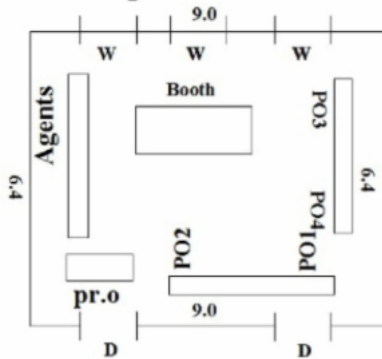

Google Map View

Polling Station Building Front View

Polling Station Front View

Cad View

Cad Drawing

Key MAP View

1	IRG1204783	பெயர் : அங்கம்மாள் - கணவர் பெயர்: காளியப்பன் - வீட்டு எண் : 1-10-46 வயது : 78 பாலினம் : பெண்	Photo is available	2	IRG0202606	பெயர் : காந்தாரி - கணவர் பெயர்: முத்துராஜ் - வீட்டு எண் : 1-299C வயது : 49 பாலினம் : பெண்	Photo is available	3	DPH2628550	பெயர் : வெள்ளையம்மாள் - கணவர் பெயர்: கணேசன் - வீட்டு எண் : 1-380A வயது : 48 பாலினம் : பெண்	Photo is available
4	IRG1204700	பெயர் : முருகேஸ்வரி - கணவர் பெயர்: சக்திகுமார் - வீட்டு எண் : 1-411 வயது : 31 பாலினம் : பெண்	Photo is available	5	IRG1614023	பெயர் : நவந்தகிருஷ்ணன் தந்தையின் பெயர்: பாஸ்கரன் வீட்டு எண் : 1-450 வயது : 25 பாலினம் : ஆண்	Photo is available	6	IRG1273846	பெயர் : ராமச்சந்திரன் - தந்தையின் பெயர்: அழகுமுத்துபிள்ளை - வீட்டு எண் : 1-640 வயது : 69 பாலினம் : ஆண்	Photo is available
7	IRG1273739	பெயர் : சரஸ்வதி - கணவர் பெயர்: ராமசந்திரன் - வீட்டு எண் : 1-640 வயது : 67 பாலினம் : பெண்	Photo is available	8	IRG2142149	பெயர் : பெருமாள்சாமி சு தந்தையின் பெயர்: சுந்தரம் - வீட்டு எண் : 1/677 வயது : 55 பாலினம் : ஆண்	Photo is available	9	IRG2143477	பெயர் : பாக்கியலட்சுமி பெ கணவர் பெயர்: பெருமாள்சாமி - வீட்டு எண் : 1/677 வயது : 51 பாலினம் : பெண்	Photo is available
10	IRG1204486	பெயர் : ஈஸ்வரன் சு தந்தையின் பெயர்: சுந்தரம் - வீட்டு எண் : 1/677 வயது : 44 பாலினம் : ஆண்	Photo is available	11	IRG2419216	பெயர் : சரவனகிருஷ்ணன் ஜே தந்தையின் பெயர்: ஜெகதீஸ்முருகன் வீட்டு எண் : 1-680 வயது : 22 பாலினம் : ஆண்	Photo is available	12	IRG1204916	பெயர் : சரண்யா - தந்தையின் பெயர்: முருகன் - வீட்டு எண் : 1-683 வயது : 30 பாலினம் : பெண்	Photo is available
13	IRG0637629	பெயர் : குணசேகர் - தந்தையின் பெயர்: முத்துராஜ் - வீட்டு எண் : 1-685 வயது : 36 பாலினம் : ஆண்	Photo is available	14	IRG2524775	பெயர் : பார்த்தசாரதி நா தந்தையின் பெயர்: நாகராஜ் அ வீட்டு எண் : 1/685ஏ வயது : 22 பாலினம் : ஆண்	Photo is available	15	IRG2488575	பெயர் : நிவேதா பா தந்தையின் பெயர்: பாண்டிக்குமார் வீட்டு எண் : 1/689 வயது : 20 பாலினம் : பெண்	Photo is available
16	IRG2405330	பெயர் : காயத்ரி ர தந்தையின் பெயர்: ரவி வீட்டு எண் : 1/692 வயது : 22 பாலினம் : பெண்	Photo is available	17	IRG1204536	பெயர் : ஈஸ்வரன் பெ தந்தையின் பெயர்: பெருமாள்சாமி சு வீட்டு எண் : 1/694 வயது : 30 பாலினம் : ஆண்	Photo is available	18	IRG2559557	பெயர் : திருகுரு மு தந்தையின் பெயர்: பி முத்துகுருவய்யா வீட்டு எண் : 1/698 வயது : 20 பாலினம் : பெண்	Photo is available
19	IRG2578847	பெயர் : பி சங்கரேஸ்வரி கணவர் பெயர்: ஸ் பாண்டியன் ஸ் பாண்டியன் வீட்டு எண் : 1/704 வயது : 49 பாலினம் : பெண்	Photo is available	20	IRG2240521	பெயர் : பாண்டீஸ்வரன் தந்தையின் பெயர்: பாண்டியன் வீட்டு எண் : 1/704 வயது : 28 பாலினம் : ஆண்	Photo is available	21	IRG2460640	பெயர் : சிவ தர்ஷினி பா தந்தையின் பெயர்: பாண்டியன் வீட்டு எண் : 1/704 வயது : 21 பாலினம் : பெண்	Photo is available
22	IRG2423291	பெயர் : தருண்குமார் தந்தையின் பெயர்: ஹரிஹரபிரம்மராஜ் வீட்டு எண் : 1/705-ஏ வயது : 21 பாலினம் : ஆண்	Photo is available	23	IRG1490044	பெயர் : லட்சுமிகுமாரி - தந்தையின் பெயர்: ரவிராஜ் - வீட்டு எண் : 1-706 வயது : 30 பாலினம் : பெண்	Photo is available	24	DPH1806629	பெயர் : முருகேஸ்வரி - கணவர் பெயர்: சீத்தாராம் - வீட்டு எண் : 1-714 வயது : 44 பாலினம் : பெண்	Photo is available
25	IRG2127793	பெயர் : சீத்தாராம் - தந்தையின் பெயர்: சீனிச்சாமி - வீட்டு எண் : 1-714 வயது : 34 பாலினம் : ஆண்	Photo is available	26	IRG1613991	பெயர் : செளந்தர்யா தந்தையின் பெயர்: சீத்தாராமன் வீட்டு எண் : 1-714 வயது : 25 பாலினம் : பெண்	Photo is available	27	IRG2240463	பெயர் : வினோத் குமார் தந்தையின் பெயர்: சீத்தாராம் வீட்டு எண் : 1/714 வயது : 24 பாலினம் : ஆண்	Photo is available
28	IRG2385664	பெயர் : வித்யா கணவர் பெயர்: அரவிந்த் வீட்டு எண் : 1-717 வயது : 30 பாலினம் : பெண்	Photo is available	29	IRG2385666	பெயர் : பிரசன்னா தந்தையின் பெயர்: கனகசபை வீட்டு எண் : 1-718 வயது : 23 பாலினம் : ஆண்	Photo is available	30	IRG0492702	பெயர் : முத்துராஜ் ராஜேஸ்வரி - தந்தையின் பெயர்: சக்திவேல் ராஜ் - வீட்டு எண் : 1-719 வயது : 37 பாலினம் : ஆண்	Photo is available