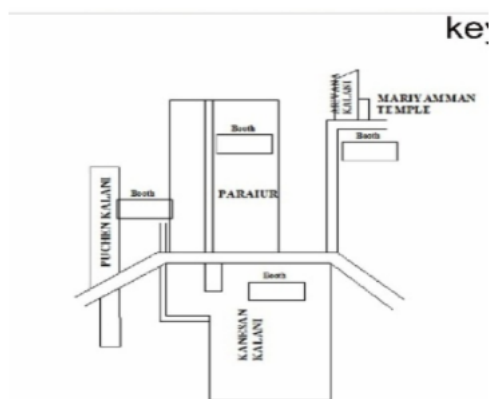

Google Map View

Polling Station Building Front View

Polling Station Front View

Cad View

Cad Drawing

Key MAP View

1	IRG1204783	பெயர் : அங்கம்மாள் - கணவர் பெயர்: காளியப்பன் - வீட்டு எண் : 1-10-46 வயது : 78 பாலினம் : பெண்	Photo is available	2	IRG0202606	பெயர் : காந்தாரி - கணவர் பெயர்: முத்துராஜ் - வீட்டு எண் : 1-299C வயது : 49 பாலினம் : பெண்	Photo is available	3	DPH2628550	பெயர் : வெள்ளையம்மாள் - கணவர் பெயர்: கணேசன் - வீட்டு எண் : 1-380A வயது : 48 பாலினம் : பெண்	Photo is available
4	IRG1204700	பெயர் : முருகேஸ்வரி - கணவர் பெயர்: சக்திகுமார் - வீட்டு எண் : 1-411 வயது : 31 பாலினம் : பெண்	Photo is available	5	IRG1614023	பெயர் : நவந்தகிருஷ்ணன் தந்தையின் பெயர்: பாஸ்கரன் வீட்டு எண் : 1-450 வயது : 25 பாலினம் : ஆண்	Photo is available	6	IRG1273846	பெயர் : ராமச்சந்திரன் - தந்தையின் பெயர்: அழகுமுத்துபிள்ளை - வீட்டு எண் : 1-640 வயது : 69 பாலினம் : ஆண்	Photo is available
7	IRG1273739	பெயர் : சரஸ்வதி - கணவர் பெயர்: ராமசந்திரன் - வீட்டு எண் : 1-640 வயது : 67 பாலினம் : பெண்	Photo is available	8	IRG2142149	பெயர் : பெருமாள்சாமி சு தந்தையின் பெயர்: சுந்தரம் - வீட்டு எண் : 1/677 வயது : 55 பாலினம் : ஆண்	Photo is available	9	IRG2143477	பெயர் : பாக்கியலட்சுமி பெ கணவர் பெயர்: பெருமாள்சாமி - வீட்டு எண் : 1/677 வயது : 51 பாலினம் : பெண்	Photo is available
10	IRG1204486	பெயர் : ஈஸ்வரன் சு தந்தையின் பெயர்: சுந்தரம் - வீட்டு எண் : 1/677 வயது : 44 பாலினம் : ஆண்	Photo is available	11	IRG2419216	பெயர் : சரவனகிருஷ்ணன் ஜே தந்தையின் பெயர்: ஜெகதீஸ்முருகன் வீட்டு எண் : 1-680 வயது : 22 பாலினம் : ஆண்	Photo is available	12	IRG1204916	பெயர் : சரண்யா - தந்தையின் பெயர்: முருகன் - வீட்டு எண் : 1-683 வயது : 30 பாலினம் : பெண்	Photo is available
13	IRG0637629	பெயர் : குணசேகர் - தந்தையின் பெயர்: முத்துராஜ் - வீட்டு எண் : 1-685 வயது : 36 பாலினம் : ஆண்	Photo is available	14	IRG2524775	பெயர் : பார்த்தசாரதி நா தந்தையின் பெயர்: நாகராஜ் அ வீட்டு எண் : 1/685ஏ வயது : 22 பாலினம் : ஆண்	Photo is available	15	IRG2488575	பெயர் : நிவேதா பா தந்தையின் பெயர்: பாண்டிக்குமார் வீட்டு எண் : 1/689 வயது : 20 பாலினம் : பெண்	Photo is available
16	IRG2405330	பெயர் : காயத்ரி ர தந்தையின் பெயர்: ரவி வீட்டு எண் : 1/692 வயது : 22 பாலினம் : பெண்	Photo is available	17	IRG1204536	பெயர் : ஈஸ்வரன் பெ தந்தையின் பெயர்: பெருமாள்சாமி சு வீட்டு எண் : 1/694 வயது : 30 பாலினம் : ஆண்	Photo is available	18	IRG2559557	பெயர் : திருகுரு மு தந்தையின் பெயர்: பி முத்துகுருவய்யா வீட்டு எண் : 1/698 வயது : 20 பாலினம் : பெண்	Photo is available
19	IRG2578847	பெயர் : பி சங்கரேஸ்வரி கணவர் பெயர்: ஸ் பாண்டியன் ஸ் பாண்டியன் வீட்டு எண் : 1/704 வயது : 49 பாலினம் : பெண்	Photo is available	20	IRG2240521	பெயர் : பாண்டீஸ்வரன் தந்தையின் பெயர்: பாண்டியன் வீட்டு எண் : 1/704 வயது : 28 பாலினம் : ஆண்	Photo is available	21	IRG2460640	பெயர் : சிவ தர்ஷினி பா தந்தையின் பெயர்: பாண்டியன் வீட்டு எண் : 1/704 வயது : 21 பாலினம் : பெண்	Photo is available
22	IRG2423291	பெயர் : தருண்குமார் தந்தையின் பெயர்: ஹரிஹரபிரம்மராஜ் வீட்டு எண் : 1/705-ஏ வயது : 21 பாலினம் : ஆண்	Photo is available	23	IRG1490044	பெயர் : லட்சுமிகுமாரி - தந்தையின் பெயர்: ரவிராஜ் - வீட்டு எண் : 1-706 வயது : 30 பாலினம் : பெண்	Photo is available	24	DPH1806629	பெயர் : முருகேஸ்வரி - கணவர் பெயர்: சீத்தாராம் - வீட்டு எண் : 1-714 வயது : 44 பாலினம் : பெண்	Photo is available
25	IRG2127793	பெயர் : சீத்தாராம் - தந்தையின் பெயர்: சீனிச்சாமி - வீட்டு எண் : 1-714 வயது : 34 பாலினம் : ஆண்	Photo is available	26	IRG1613991	பெயர் : செளந்தர்யா தந்தையின் பெயர்: சீத்தாராமன் வீட்டு எண் : 1-714 வயது : 25 பாலினம் : பெண்	Photo is available	27	IRG2240463	பெயர் : வினோத் குமார் தந்தையின் பெயர்: சீத்தாராம் வீட்டு எண் : 1/714 வயது : 24 பாலினம் : ஆண்	Photo is available
28	IRG2385664	பெயர் : வித்யா கணவர் பெயர்: அரவிந்த் வீட்டு எண் : 1-717 வயது : 30 பாலினம் : பெண்	Photo is available	29	IRG2385666	பெயர் : பிரசன்னா தந்தையின் பெயர்: கனகசபை வீட்டு எண் : 1-718 வயது : 23 பாலினம் : ஆண்	Photo is available	30	IRG0492702	பெயர் : முத்துராஜ் ராஜேஸ்வரி - தந்தையின் பெயர்: சக்திவேல் ராஜ் - வீட்டு எண் : 1-719 வயது : 37 பாலினம் : ஆண்	Photo is available