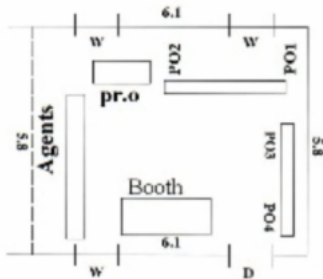

Google Map View

Polling Station Building Front View

Polling Station Front View

Cad View

Cad Drawing

Key MAP View

key

1 பெயர் : அமுதா கணவர் பெயர் : பாண்டி வீட்டு எண் : 1/247 வயது : 37 பாலினம் : பெண்	IRG2619856 Photo is available	2 பெயர் : விஜயலட்சுமி செ கணவர் பெயர் : செண்பகமூர்த்தி வீட்டு எண் : 1/759/10 வயது : 51 பாலினம் : பெண்	IRG2542009 Photo is available	# 3 பெயர் : பா கண்ணாயிரம் தந்தையின் பெயர் : பாண்டி - வீட்டு எண் : 1/1093 வயது : 40 பாலினம் : ஆண்	IRG0486696 Photo is available
4 பெயர் : முத்துராஜ் - தந்தையின் பெயர் : பெத்துரெட்டியார் - வீட்டு எண் : 1/1290 வயது : 52 பாலினம் : ஆண்	DPH4050746 Photo is available	5 பெயர் : காளீஸ்வரி பா கணவர் பெயர் : பாண்டிஸ்வரன் செ வீட்டு எண் : 1-1435 வயது : 47 பாலினம் : பெண்	IRG1451772 Photo is available	6 பெயர் : சங்கர் - தந்தையின் பெயர் : சேர்மராஜன் - வீட்டு எண் : 1/1450/83 வயது : 52 பாலினம் : ஆண்	DPH2542462 Photo is available
7 பெயர் : கார்த்தீஸ்வரி - கணவர் பெயர் : சங்கர் - வீட்டு எண் : 1/1450/83 வயது : 44 பாலினம் : பெண்	IRG0434365 Photo is available	8 பெயர் : மாலைக்கனி ச தந்தையின் பெயர் : சங்கர் வீட்டு எண் : 1/1450/83 வயது : 20 பாலினம் : ஆண்	IRG2576965 Photo is available	9 பெயர் : ஜெயலட்சுமி மு கணவர் பெயர் : முனிஸ்வரன் வீட்டு எண் : 1/1636ஏ வயது : 28 பாலினம் : பெண்	IRG2514842 Photo is available
10 பெயர் : பிரவிணா மா கணவர் பெயர் : சேகர் ச வீட்டு எண் : 1/1765 வயது : 26 பாலினம் : பெண்	IRG2633071 Photo is available	11 பெயர் : மாரியம்மாள் - கணவர் பெயர் : வீராச்சாமி - வீட்டு எண் : 2-1 வயது : 29 பாலினம் : பெண்	IRG1274489 Photo is available	12 பெயர் : சூமதி - கணவர் பெயர் : விஜயபிரகாஷ் - வீட்டு எண் : 2-17 வயது : 34 பாலினம் : பெண்	IRG1205939 Photo is available
13 பெயர் : ராதாகிருஷ்ணன் - தந்தையின் பெயர் : புகழேந்தி - வீட்டு எண் : 2-20 வயது : 30 பாலினம் : ஆண்	IRG1205855 Photo is available	14 பெயர் : நந்தினி - கணவர் பெயர் : நாராயணமூர்த்தி - வீட்டு எண் : 2-28 வயது : 35 பாலினம் : பெண்	IRG1274430 Photo is available	15 பெயர் : கார்த்திக் மு தந்தையின் பெயர் : முத்துப்பாண்டி ச வீட்டு எண் : 2-59 வயது : 29 பாலினம் : ஆண்	IRG1451756 Photo is available
16 பெயர் : கனகராஜ் - தந்தையின் பெயர் : செல்லையா - வீட்டு எண் : 2-65B வயது : 67 பாலினம் : ஆண்	IRG1206093 Photo is available	17 பெயர் : சிவகுமார் - தந்தையின் பெயர் : குப்பாராவ் - வீட்டு எண் : 2-79 வயது : 51 பாலினம் : ஆண்	IRG1206374 Photo is available	18 பெயர் : ஜெயபிரகாஷ் - தந்தையின் பெயர் : கருப்பசாமி - வீட்டு எண் : 2-82 வயது : 29 பாலினம் : ஆண்	IRG1350727 Photo is available
19 பெயர் : வெங்கடேஸ்வரன் - தந்தையின் பெயர் : சங்கர் - வீட்டு எண் : 2-84-4 வயது : 28 பாலினம் : ஆண்	IRG1524370 Photo is available	20 பெயர் : பஞ்சவர்ணம் - கணவர் பெயர் : பால்பாண்டி - வீட்டு எண் : 2-110 வயது : 48 பாலினம் : பெண்	IRG1206424 Photo is available	21 பெயர் : தனுஷ்கோடி - தந்தையின் பெயர் : முத்தையா - வீட்டு எண் : 2-111 வயது : 62 பாலினம் : ஆண்	IRG1274539 Photo is available
22 பெயர் : லெட்சுமண பாரதி உ தாயின் பெயர் : யோகம்மாள் வீட்டு எண் : 2/129 வயது : 21 பாலினம் : ஆண்	IRG2439198 Photo is available	# 23 பெயர் : கோமதி மூ தந்தையின் பெயர் : மும்மூர்த்தி வீட்டு எண் : 2/175 வயது : 48 பாலினம் : பெண்	IRG1674456 Photo is available	24 பெயர் : நாகேஸ்வரன் - தந்தையின் பெயர் : செல்வராஜ் - வீட்டு எண் : 2-180 வயது : 34 பாலினம் : ஆண்	IRG0487116 Photo is available
25 பெயர் : மாரீஸ்வரி கணவர் பெயர் : பால்பாண்டி வீட்டு எண் : 2/191/ஊ1 வயது : 22 பாலினம் : பெண்	IRG2422616 Photo is available	26 பெயர் : பாணுப்பிரியா - கணவர் பெயர் : சுரேஷ்குமார் - வீட்டு எண் : 2-198 வயது : 34 பாலினம் : பெண்	IRG1206309 Photo is available	27 பெயர் : முருகலட்சுமி - கணவர் பெயர் : ராமமூர்த்தி - வீட்டு எண் : 2/209 வயது : 48 பாலினம் : பெண்	IRG1206218 Photo is available
28 பெயர் : நாகேந்திரன் - தந்தையின் பெயர் : முத்துகிருஷ்ணன் - வீட்டு எண் : 2-224 வயது : 31 பாலினம் : ஆண்	IRG1205822 Photo is available	29 பெயர் : தமிழரசன் - தந்தையின் பெயர் : தானப்பன் - வீட்டு எண் : 2-228 வயது : 30 பாலினம் : ஆண்	IRG1205806 Photo is available	30 பெயர் : பாலமுருகன் - தந்தையின் பெயர் : ராமமூர்த்தி - வீட்டு எண் : 2-229A வயது : 30 பாலினம் : ஆண்	IRG1205962 Photo is available