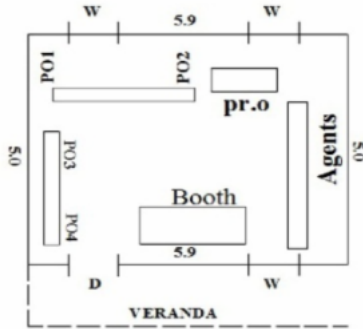

Google Map View

Polling Station Building Front View

Front View

Polling Station Front View

Cad View

Cad Drawing

Key MAP View

சட்டமன்றத் தொகுதியின் எண் மற்றும் பெயர் : 205-சிவகாசி பாகம் எண் : 281  
பிரிவு எண் மற்றும் பெயர் 1-விஸ்வநத்தம் (வ.கி), விஸ்வநத்தம் (ஊ), வார்டு 2 காகா காலனி ஒபிஆர் நகர் மற்றும் விஸ்வநத்தம் புதூர்