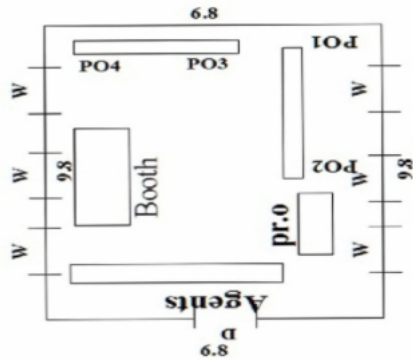

Google Map View

Polling Station Building Front View

Polling Station Front View

Cad View

Key MAP View

Cad Drawing

1 பெயர் : சீனியம்மாள் - தந்தையின் பெயர்: பரமசிவம் - வீட்டு எண் : 1-56 வயது : 38 பாலினம் : பெண் Photo is available	IRG0142786	2 பெயர் : மகேஸ்வரி - கணவர் பெயர்: சண்முகம் - வீட்டு எண் : 1/541 வயது : 60 பாலினம் : பெண் Photo is available	IRG1053636	3 பெயர் : உமாதேவி - கணவர் பெயர்: முனியசாமி - வீட்டு எண் : 1-725 வயது : 51 பாலினம் : பெண் Photo is available	IRG0643114
4 பெயர் : அஜய் பாண்டி அ தந்தையின் பெயர்: அருள்ஜோதி வே வீட்டு எண் : 1/1144 வயது : 21 பாலினம் : ஆண் Photo is available	IRG2523082	5 பெயர் : இளமுருகன் - தந்தையின் பெயர்: பாலசுப்பிரமணியன் - வீட்டு எண் : 1-1343 வயது : 39 பாலினம் : ஆண் Photo is available	IRG0143107	6 பெயர் : சரவணபெருமாள் - தந்தையின் பெயர்: பெருமாள்சாமி - வீட்டு எண் : 1-1426B வயது : 28 பாலினம் : ஆண் Photo is available	IRG1525351
7 பெயர் : செல்வ குமாரி கணவர் பெயர்: காலசாமி வீட்டு எண் : 1/1801 வயது : 32 பாலினம் : பெண் Photo is available	IRG2233161	8 பெயர் : மகேஸ்வரி - கணவர் பெயர்: ஜெயராம் - வீட்டு எண் : 1-2227 வயது : 49 பாலினம் : பெண் Photo is available	DPH4977435	9 பெயர் : சுபஆனந்த் - தந்தையின் பெயர்: கணேசன் - வீட்டு எண் : 2-18-6-1 வயது : 37 பாலினம் : ஆண் Photo is available	IRG0143156
10 பெயர் : கலைச்செல்வி சு தந்தையின் பெயர்: சுப்புராஜ் வீட்டு எண் : 2/47 வயது : 19 பாலினம் : பெண் Photo is available	IRG2574432	11 பெயர் : மாரீஸ்வரி - தந்தையின் பெயர்: பாஸ்கரன் - வீட்டு எண் : 2-204 வயது : 39 பாலினம் : பெண் Photo is available	IRG0644716	12 பெயர் : காளியப்பன் - தந்தையின் பெயர்: பெரியசாமி - வீட்டு எண் : 2-204-3A வயது : 37 பாலினம் : ஆண் Photo is available	IRG0642520
13 பெயர் : சிரஞ்சீவி தந்தையின் பெயர்: சீனிவாசன் வீட்டு எண் : 2/225/1பீ வயது : 23 பாலினம் : ஆண் Photo is available	IRG2340024	14 பெயர் : காளீஸ்வரி - கணவர் பெயர்: மீனாட்சிசுந்தரம் - வீட்டு எண் : 2-289 வயது : 38 பாலினம் : பெண் Photo is available	IRG0645648	15 பெயர் : மாரீஸ்வரி - தந்தையின் பெயர்: பெரியசாமி - வீட்டு எண் : 2-374 வயது : 32 பாலினம் : பெண் Photo is available	IRG1053719
16 பெயர் : சுந்தரமகாலிங்கம் - தந்தையின் பெயர்: கருப்பசாமி - வீட்டு எண் : 2-428 வயது : 45 பாலினம் : ஆண் Photo is available	IRG0642710	17 பெயர் : முனீஸ்வரி - கணவர் பெயர்: சுந்தரமகாலிங்கம் - வீட்டு எண் : 2-428 வயது : 39 பாலினம் : பெண் Photo is available	IRG0642728	18 பெயர் : சீனிவாசகன் - தந்தையின் பெயர்: முத்துச்சாமி - வீட்டு எண் : 2-793 வயது : 31 பாலினம் : ஆண் Photo is available	IRG1053628
19 பெயர் : சுந்தரமூர்த்தி - தந்தையின் பெயர்: சுந்தரசெட்டியார் - வீட்டு எண் : 2-824-1 வயது : 65 பாலினம் : ஆண் Photo is available	IRG0645333	20 பெயர் : ரெங்கநாயகி - கணவர் பெயர்: சுந்தரமூர்த்தி - வீட்டு எண் : 2-824-1 வயது : 64 பாலினம் : பெண் Photo is available	IRG0642447	21 பெயர் : கமலவேணி - கணவர் பெயர்: கழகாசலமூர்த்தி - வீட்டு எண் : 2-918 வயது : 60 பாலினம் : பெண் Photo is available	IRG1053933
22 பெயர் : சுகன்யா ச கணவர் பெயர்: சத்யராஜ் வீட்டு எண் : 2-918 வயது : 37 பாலினம் : பெண் Photo is available	IRG1053941	23 பெயர் : விக்னேஷ்வரன் - தந்தையின் பெயர்: கழகாசலமூர்த்தி - வீட்டு எண் : 2/918 வயது : 34 பாலினம் : ஆண் Photo is available	IRG1053917	24 பெயர் : பாரதி கணவர் பெயர்: சுரேஷ்குமார் வீட்டு எண் : 2/1046 வயது : 23 பாலினம் : பெண் Photo is available	IRG2300663
25 பெயர் : தனலட்சுமி தந்தையின் பெயர்: குமார் வீட்டு எண் : 2/1091-2 வயது : 25 பாலினம் : பெண் Photo is available	IRG2300473	26 பெயர் : அருள்ஜோதி - தந்தையின் பெயர்: வேல்சாமி - வீட்டு எண் : 2-1097 வயது : 44 பாலினம் : ஆண் Photo is available	IRG1053685	27 பெயர் : கனகலட்சுமி - கணவர் பெயர்: அருள்ஜோதி - வீட்டு எண் : 2-1097 வயது : 39 பாலினம் : பெண் Photo is available	IRG1053693
28 பெயர் : புவனேஸ்வரி - தந்தையின் பெயர்: கணபதி ஆசாரி - வீட்டு எண் : 2-1217 வயது : 32 பாலினம் : பெண் Photo is available	IRG1053792	29 பெயர் : காளிராஜ் சு தந்தையின் பெயர்: சுப்பிரமணியன் - வீட்டு எண் : 2-1223 வயது : 27 பாலினம் : ஆண் Photo is available	IRG1525450	30 பெயர் : குருவம்மாள் - கணவர் பெயர்: திருப்பதிராஜா - வீட்டு எண் : 2-1230 வயது : 36 பாலினம் : பெண் Photo is available	IRG1053768