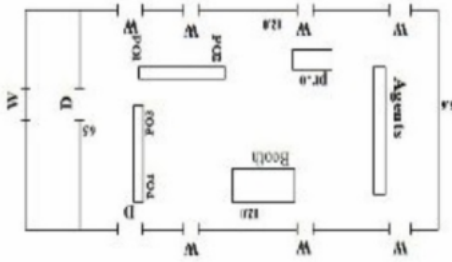

Polling Station Front View

Cad View

Key MAP View

Cad Drawing

key map

சட்டமன்றத் தொகுதியின் எண் மற்றும் பெயர் : 205-சிவகாசி
பிரிவு எண் மற்றும் பெயர் 1-மாரனேரி (வ.கி), கிச்சநாயக்கன்பட்டி (ஊ), வார்டு 1 சூர்நாயக்கன்பட்டி சிங்கம்பட்டி