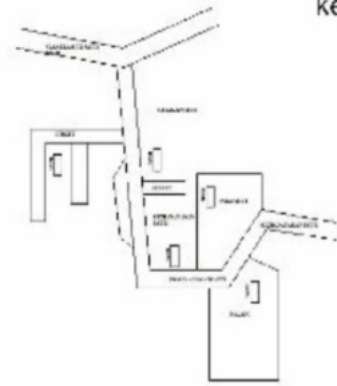

Polling Station Front View

Cad View

Key MAP View

Cad Drawing

key map

சட்டமன்றத் தொகுதியின் எண் மற்றும் பெயர் : 205-சிவகாசி
பிரிவு எண் மற்றும் பெயர் 1-மாரனேரி (வ.கி), கிச்சநாயக்கன்பட்டி (ஊ), வார்டு 1 சூர்நாயக்கன்பட்டி சிங்கம்பட்டி