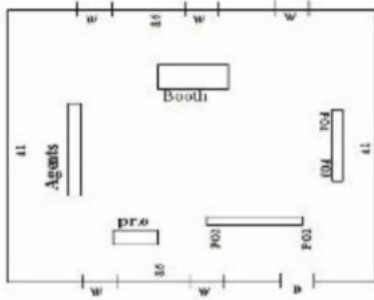

Google Map View

Polling Station Building Front View

Polling Station Front View

Cad View

Key MAP View

Cad Drawing

key map

சட்டமன்றத் தொகுதியின் எண் மற்றும் பெயர் : 205-சிவகாசி
பிரிவு எண் மற்றும் பெயர் 1-ஆணையூர் (வ.கி), ஆணையூர் (ஊ), வார்டு 2 முனீஸ்நகர்