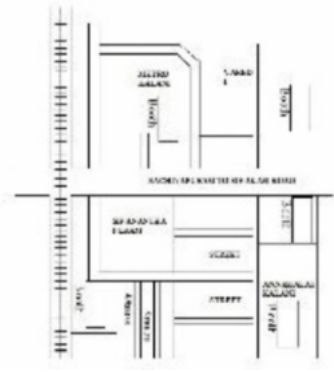

Google Map View

Polling Station Building Front View

Polling Station Front View

Cad View

Key MAP View

Cad Drawing

key map

சட்டமன்றத் தொகுதியின் எண் மற்றும் பெயர் : 205-சிவகாசி
பிரிவு எண் மற்றும் பெயர் 1-ஆணையூர் (வ.கி), ஆணையூர் (ஊ), வார்டு 2 முனீஸ்நகர்