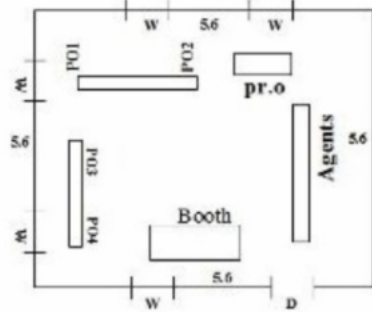

**Google Map View**

**Polling Station Building Front View**

**Polling Station Front View**

**Cad View**

**Cad Drawing**

**Key MAP View**

**key map**

சட்டமன்றத் தொகுதியின் எண் மற்றும் பெயர் : 205-சிவகாசி  
பிரிவு எண் மற்றும் பெயர் 1-ஆணையூர் (வ.கி), ஆணையூர் (ஊ), வார்டு1 சிவானந்தம்நகர்