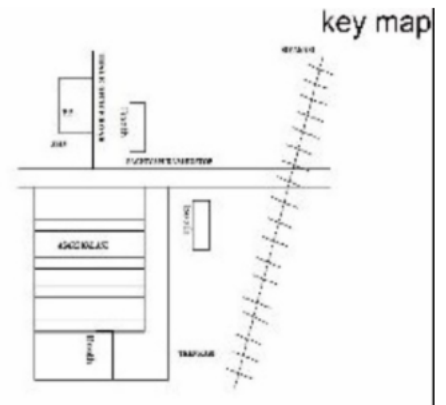

Google Map View

Polling Station Building Front View

Polling Station Front View

Cad View

Cad Drawing

Key MAP View

1 பெயர் : சிவசாமி - தந்தையின் பெயர்: பாதமுத்து - வீட்டு எண் : 1 வயது : 78 பாலினம் : ஆண் Photo is available	IRG0697862	2 பெயர் : சுந்தர் - தந்தையின் பெயர்: சிவசாமி - வீட்டு எண் : 1 வயது : 42 பாலினம் : ஆண் Photo is available	IRG1650290	3 பெயர் : வள்ளிமுத்து - தந்தையின் பெயர்: மகாலிங்கம் - வீட்டு எண் : 1-6 வயது : 57 பாலினம் : ஆண் Photo is available	IRG2366961
4 பெயர் : முத்துக்கனி - தந்தையின் பெயர்: ரத்தினசாமி - வீட்டு எண் : 1-6 வயது : 48 பாலினம் : ஆண் Photo is available	DPH2496495	5 பெயர் : ரமேஷ் - தந்தையின் பெயர்: பிச்சைக்கனி - வீட்டு எண் : 1-6 வயது : 45 பாலினம் : ஆண் Photo is available	IRG1359223	6 பெயர் : புஷ்பலதா - கணவர் பெயர்: காளிராஜ் - வீட்டு எண் : 1-6 வயது : 44 பாலினம் : பெண் Photo is available	IRG0344556
7 பெயர் : மேரிமினிமோல் - தந்தையின் பெயர்: ஜெய்கணேஷ் - வீட்டு எண் : 1-6 வயது : 42 பாலினம் : பெண் Photo is available	IRG0344549	8 பெயர் : பிரபாகரன் - தந்தையின் பெயர்: காளிராஜன் - வீட்டு எண் : 1-6 வயது : 38 பாலினம் : ஆண் Photo is available	IRG0344523	9 பெயர் : உமாபாரதி - தந்தையின் பெயர்: பாலசுப்பிரமணியன் - வீட்டு எண் : 1-6 வயது : 35 பாலினம் : பெண் Photo is available	IRG0344564
10 பெயர் : பாண்டிசெல்வி - தந்தையின் பெயர்: கந்தசாமி - வீட்டு எண் : 1-6 வயது : 35 பாலினம் : பெண் Photo is available	IRG0344572	11 பெயர் : சந்திரசேகரன் தந்தையின் பெயர்: மாரிமுத்து வீட்டு எண் : 1-6-229 ஏ வயது : 51 பாலினம் : ஆண் Photo is available	IRG2272979	12 பெயர் : காமராஜேஷ் - தந்தையின் பெயர்: செல்வராஜ் - வீட்டு எண் : 1-6-276 வயது : 41 பாலினம் : ஆண் Photo is available	IRG0157578
13 பெயர் : பாலாஜிபிரபு - தந்தையின் பெயர்: ஆறுமுகச்சாமி - வீட்டு எண் : 1-6-302 வயது : 30 பாலினம் : ஆண் Photo is available	IRG1290394	14 பெயர் : ராம் குமார் ப க ஆ அ தந்தையின் பெயர்: அமிர்தசஞ்சீவி வீட்டு எண் : 1/6/302 வயது : 26 பாலினம் : ஆண் Photo is available	IRG2373017	15 பெயர் : ச.சிவ சங்கரி தந்தையின் பெயர்: ச.சக்தி முருகன் வீட்டு எண் : 1-6-345 வயது : 27 பாலினம் : பெண் Photo is available	IRG1654912
16 பெயர் : விக்கனேஷ் தந்தையின் பெயர்: பச்சை ராஜா வீட்டு எண் : 1-6-513 வயது : 28 பாலினம் : ஆண் Photo is available	IRG1580141	17 பெயர் : பூங்காந்த் ரா தந்தையின் பெயர்: ராமதாஸ் - வீட்டு எண் : 1-6-1036 வயது : 37 பாலினம் : ஆண் Photo is available	IRG1551308	# 18 பெயர் : சிங்காரவேல் சு தந்தையின் பெயர்: சுப்பையா - வீட்டு எண் : 1-6-1091 வயது : 63 பாலினம் : ஆண் Photo is available	IRG1290329
19 பெயர் : மாரியம்மாள் - கணவர் பெயர்: சிங்காரவேல் - வீட்டு எண் : 1-6-1091 வயது : 61 பாலினம் : பெண் Photo is available	IRG1290311	# 20 பெயர் : கிருஷ்ண குமார் ஆ தந்தையின் பெயர்: ஆறுமுகம் வீட்டு எண் : 1-6-1093 வயது : 24 பாலினம் : ஆண் Photo is available	IRG2271971	21 பெயர் : சிவசங்கரி - கணவர் பெயர்: கண்ணன் - வீட்டு எண் : 1-6-1105 வயது : 46 பாலினம் : பெண் Photo is available	IRG0016006
22 பெயர் : ஆனந்தராஜ் - தந்தையின் பெயர்: ராமர் - வீட்டு எண் : 1-6-1106 வயது : 36 பாலினம் : ஆண் Photo is available	IRG0015982	23 பெயர் : ராஜபாண்டி தந்தையின் பெயர்: பால்பாண்டி வீட்டு எண் : 1-6-1115 வயது : 28 பாலினம் : ஆண் Photo is available	IRG1607761	24 பெயர் : கணேஷ் பாண்டி தந்தையின் பெயர்: பால்பாண்டி வீட்டு எண் : 1-6-1115 வயது : 25 பாலினம் : ஆண் Photo is available	IRG1607753
25 பெயர் : கலைவாணி - தந்தையின் பெயர்: குணானன் - வீட்டு எண் : 1-6-1129 வயது : 33 பாலினம் : பெண் Photo is available	IRG0772913	26 பெயர் : காமாட்சி தந்தையின் பெயர்: சக்திவேல் வீட்டு எண் : 1-6-1130 வயது : 25 பாலினம் : பெண் Photo is available	IRG2272821	27 பெயர் : முருக தாஸ் முருகதாஸ் தந்தையின் பெயர்: சக்தி வேல் வீட்டு எண் : 1/6/1130 வயது : 22 பாலினம் : ஆண் Photo is available	IRG2394880
28 பெயர் : குணசீலன் தந்தையின் பெயர்: பாண்டி கணேசன் வீட்டு எண் : 1-6-1135 வயது : 25 பாலினம் : ஆண் Photo is available	IRG2161800	29 பெயர் : ஹேமநாதன் - தந்தையின் பெயர்: ராமகிருஷ்ணன் - வீட்டு எண் : 1-6-1148 வயது : 27 பாலினம் : ஆண் Photo is available	IRG1562206	# 30 பெயர் : ஹரிஹரன் வ தந்தையின் பெயர்: வடிவேல் முருகன் வீட்டு எண் : 1/6/1148 ஏ வயது : 27 பாலினம் : ஆண் Photo is available	IRG1654888