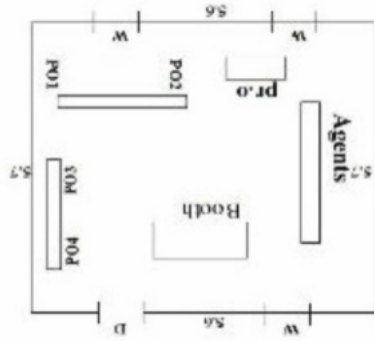

Google Map View

Polling Station Building Front View

Polling Station Front View

Cad View

Cad Drawing

Key MAP View

1 பெயர் : சிவசாமி - தந்தையின் பெயர்: பாதமுத்து - வீட்டு எண் : 1 வயது : 78 பாலினம் : ஆண் Photo is available	IRG0697862	2 பெயர் : சுந்தர் - தந்தையின் பெயர்: சிவசாமி - வீட்டு எண் : 1 வயது : 42 பாலினம் : ஆண் Photo is available	IRG1650290	3 பெயர் : வள்ளிமுத்து - தந்தையின் பெயர்: மகாலிங்கம் - வீட்டு எண் : 1-6 வயது : 57 பாலினம் : ஆண் Photo is available	IRG2366961
4 பெயர் : முத்துக்கனி - தந்தையின் பெயர்: ரத்தினசாமி - வீட்டு எண் : 1-6 வயது : 48 பாலினம் : ஆண் Photo is available	DPH2496495	5 பெயர் : ரமேஷ் - தந்தையின் பெயர்: பிச்சைக்கனி - வீட்டு எண் : 1-6 வயது : 45 பாலினம் : ஆண் Photo is available	IRG1359223	6 பெயர் : புஷ்பலதா - கணவர் பெயர்: காளிராஜ் - வீட்டு எண் : 1-6 வயது : 44 பாலினம் : பெண் Photo is available	IRG0344556
7 பெயர் : மேரிமினிமோல் - தந்தையின் பெயர்: ஜெய்கணேஷ் - வீட்டு எண் : 1-6 வயது : 42 பாலினம் : பெண் Photo is available	IRG0344549	8 பெயர் : பிரபாகரன் - தந்தையின் பெயர்: காளிராஜன் - வீட்டு எண் : 1-6 வயது : 38 பாலினம் : ஆண் Photo is available	IRG0344523	9 பெயர் : உமாபாரதி - தந்தையின் பெயர்: பாலசுப்பிரமணியன் - வீட்டு எண் : 1-6 வயது : 35 பாலினம் : பெண் Photo is available	IRG0344564
10 பெயர் : பாண்டிசெல்வி - தந்தையின் பெயர்: கந்தசாமி - வீட்டு எண் : 1-6 வயது : 35 பாலினம் : பெண் Photo is available	IRG0344572	11 பெயர் : சந்திரசேகரன் தந்தையின் பெயர்: மாரிமுத்து வீட்டு எண் : 1-6-229 ஏ வயது : 51 பாலினம் : ஆண் Photo is available	IRG2272979	12 பெயர் : காமராஜேஷ் - தந்தையின் பெயர்: செல்வராஜ் - வீட்டு எண் : 1-6-276 வயது : 41 பாலினம் : ஆண் Photo is available	IRG0157578
13 பெயர் : பாலாஜிபிரபு - தந்தையின் பெயர்: ஆறுமுகச்சாமி - வீட்டு எண் : 1-6-302 வயது : 30 பாலினம் : ஆண் Photo is available	IRG1290394	14 பெயர் : ராம் குமார் ப க ஆ அ தந்தையின் பெயர்: அமிர்தசஞ்சீவி வீட்டு எண் : 1/6/302 வயது : 26 பாலினம் : ஆண் Photo is available	IRG2373017	15 பெயர் : ச.சிவ சங்கரி தந்தையின் பெயர்: ச.சக்தி முருகன் வீட்டு எண் : 1-6-345 வயது : 27 பாலினம் : பெண் Photo is available	IRG1654912
16 பெயர் : விக்கனேஷ் தந்தையின் பெயர்: பச்சை ராஜா வீட்டு எண் : 1-6-513 வயது : 28 பாலினம் : ஆண் Photo is available	IRG1580141	17 பெயர் : பூங்காந்த் ரா தந்தையின் பெயர்: ராமதாஸ் - வீட்டு எண் : 1-6-1036 வயது : 37 பாலினம் : ஆண் Photo is available	IRG1551308	# 18 பெயர் : சிங்காரவேல் சு தந்தையின் பெயர்: சுப்பையா - வீட்டு எண் : 1-6-1091 வயது : 63 பாலினம் : ஆண் Photo is available	IRG1290329
19 பெயர் : மாரியம்மாள் - கணவர் பெயர்: சிங்காரவேல் - வீட்டு எண் : 1-6-1091 வயது : 61 பாலினம் : பெண் Photo is available	IRG1290311	# 20 பெயர் : கிருஷ்ண குமார் ஆ தந்தையின் பெயர்: ஆறுமுகம் வீட்டு எண் : 1-6-1093 வயது : 24 பாலினம் : ஆண் Photo is available	IRG2271971	21 பெயர் : சிவசங்கரி - கணவர் பெயர்: கண்ணன் - வீட்டு எண் : 1-6-1105 வயது : 46 பாலினம் : பெண் Photo is available	IRG0016006
22 பெயர் : ஆனந்தராஜ் - தந்தையின் பெயர்: ராமர் - வீட்டு எண் : 1-6-1106 வயது : 36 பாலினம் : ஆண் Photo is available	IRG0015982	23 பெயர் : ராஜபாண்டி தந்தையின் பெயர்: பால்பாண்டி வீட்டு எண் : 1-6-1115 வயது : 28 பாலினம் : ஆண் Photo is available	IRG1607761	24 பெயர் : கணேஷ் பாண்டி தந்தையின் பெயர்: பால்பாண்டி வீட்டு எண் : 1-6-1115 வயது : 25 பாலினம் : ஆண் Photo is available	IRG1607753
25 பெயர் : கலைவாணி - தந்தையின் பெயர்: குணானன் - வீட்டு எண் : 1-6-1129 வயது : 33 பாலினம் : பெண் Photo is available	IRG0772913	26 பெயர் : காமாட்சி தந்தையின் பெயர்: சக்திவேல் வீட்டு எண் : 1-6-1130 வயது : 25 பாலினம் : பெண் Photo is available	IRG2272821	27 பெயர் : முருக தாஸ் முருகதாஸ் தந்தையின் பெயர்: சக்தி வேல் வீட்டு எண் : 1/6/1130 வயது : 22 பாலினம் : ஆண் Photo is available	IRG2394880
28 பெயர் : குணசீலன் தந்தையின் பெயர்: பாண்டி கணேசன் வீட்டு எண் : 1-6-1135 வயது : 25 பாலினம் : ஆண் Photo is available	IRG2161800	29 பெயர் : ஹேமநாதன் - தந்தையின் பெயர்: ராமகிருஷ்ணன் - வீட்டு எண் : 1-6-1148 வயது : 27 பாலினம் : ஆண் Photo is available	IRG1562206	# 30 பெயர் : ஹரிஹரன் வ தந்தையின் பெயர்: வடிவேல் முருகன் வீட்டு எண் : 1/6/1148 ஏ வயது : 27 பாலினம் : ஆண் Photo is available	IRG1654888