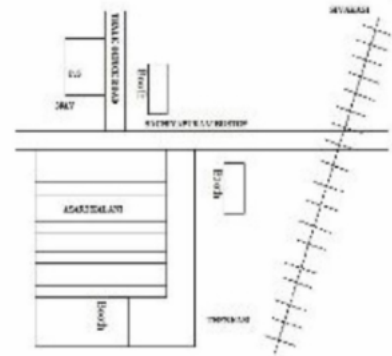

Google Map View

Polling Station Building Front View

Polling Station Front View

Cad View

Key MAP View

Cad Drawing

key map

1 பெயர் : செல்வமீனா - கணவர் பெயர்: பாலகணேஷ் - வீட்டு எண் : 1-6-11 வயது : 32 பாலினம் : பெண் Photo is available IRG1086412	2 பெயர் : முத்துவேல் - தந்தையின் பெயர்: சுப்பிரமணியன் - வீட்டு எண் : 1-6-1013 வயது : 52 பாலினம் : ஆண் Photo is available IRG1504802	3 பெயர் : மகேஸ்வரி - கணவர் பெயர்: முத்துவேல் - வீட்டு எண் : 1-6-1013 வயது : 47 பாலினம் : பெண் Photo is available IRG1504810
4 பெயர் : சண்முகராஜா - தந்தையின் பெயர்: பெரியசாமி - வீட்டு எண் : 1-6-1013 வயது : 31 பாலினம் : ஆண் Photo is available IRG1086024	5 பெயர் : விஷ்ணு பிரியா மு தந்தையின் பெயர்: முத்துவேல் வீட்டு எண் : 1/6/1013ஈ வயது : 20 பாலினம் : பெண் Photo is available IRG2645604	6 பெயர் : ராணி - கணவர் பெயர்: குமார் - வீட்டு எண் : 1-6-1099 வயது : 53 பாலினம் : பெண் Photo is available IRG1086636
7 பெயர் : கலைச்செல்வி - தந்தையின் பெயர்: குமார் - வீட்டு எண் : 1-6-1099 வயது : 30 பாலினம் : பெண் Photo is available IRG1086628	8 பெயர் : சரவணக்குமார் - தந்தையின் பெயர்: தனபாலன் - வீட்டு எண் : 1-6-1124 வயது : 33 பாலினம் : ஆண் Photo is available IRG1086164	9 பெயர் : பேச்சியம்மாள் - கணவர் பெயர்: செல்வமுத்து - வீட்டு எண் : 1-6-1127 வயது : 31 பாலினம் : பெண் Photo is available IRG1086867
10 பெயர் : ஜெயசித்ரா - தந்தையின் பெயர்: வடிவேல்முருகன் - வீட்டு எண் : 1-6-1148 வயது : 32 பாலினம் : பெண் Photo is available IRG1086750	11 பெயர் : கௌசல்யா - தந்தையின் பெயர்: மாரிமுத்து - வீட்டு எண் : 1-6-1157 வயது : 27 பாலினம் : பெண் Photo is available IRG1551233	12 பெயர் : சுரேஸ்குமார் - தந்தையின் பெயர்: ஜெயபாலன் - வீட்டு எண் : 1-6-1275 வயது : 30 பாலினம் : ஆண் Photo is available IRG1221217
13 பெயர் : விக்னேஷ் - தந்தையின் பெயர்: கணேசன் - வீட்டு எண் : 1-6-1277 வயது : 35 பாலினம் : ஆண் Photo is available IRG1087097	14 பெயர் : சரவணன் - தந்தையின் பெயர்: கணேசன் - வீட்டு எண் : 1-6-1277 வயது : 33 பாலினம் : ஆண் Photo is available IRG1087089	15 பெயர் : அனுசுயா - தந்தையின் பெயர்: அய்யனார் - வீட்டு எண் : 1/6/1326சி வயது : 38 பாலினம் : ஆண் Photo is available ZWN0684779
16 பெயர் : அய்யனார் - தாயின் பெயர்: பார்வதி - வீட்டு எண் : 1/6/1326சி வயது : 37 பாலினம் : ஆண் Photo is available ZWN0684761	17 பெயர் : கா ரெங்கநாதன் தந்தையின் பெயர்: காளியப்பன் வீட்டு எண் : 1/6/1335 வயது : 45 பாலினம் : ஆண் Photo is available IRG2372985	18 பெயர் : திவ்யா - தந்தையின் பெயர்: மாரிமுத்து - வீட்டு எண் : 1-6-1353 வயது : 28 பாலினம் : பெண் Photo is available IRG1551225
19 பெயர் : பரமேஷ்வரி மா மாரிமுத்து தந்தையின் பெயர்: மாரிமுத்து வீட்டு எண் : 1/6/1353 வயது : 24 பாலினம் : பெண் Photo is available IRG2473544	20 பெயர் : ஈஸ்வரி - கணவர் பெயர்: வித்யாசேகர் - வீட்டு எண் : 1-6-1354 வயது : 55 பாலினம் : பெண் Photo is available IRG1221233	21 பெயர் : பத்மாதேவி - தந்தையின் பெயர்: முருகேசன் - வீட்டு எண் : 1-6-1355 வயது : 32 பாலினம் : பெண் Photo is available IRG1086347
22 பெயர் : சுரேஷ்குமார் - தந்தையின் பெயர்: ஜெயபால் - வீட்டு எண் : 1-6-1362 வயது : 30 பாலினம் : ஆண் Photo is available IRG1220755	23 பெயர் : சித்ரா தேவி சா தந்தையின் பெயர்: சாஸ்திரி வீட்டு எண் : 1/6/1368 வயது : 34 பாலினம் : பெண் Photo is available IRG2459949	24 பெயர் : மைலாள் ஆ கணவர் பெயர்: ஆமோஸ் பாக்கியநாதன் வீட்டு எண் : 1/6/1370 வயது : 54 பாலினம் : பெண் Photo is available IRG2554707
25 பெயர் : பத்மா என்ற பரமேஸ்வரி - கணவர் பெயர்: மாரிமுத்து - வீட்டு எண் : 1-6-1374 வயது : 33 பாலினம் : பெண் Photo is available IRG1086743	26 பெயர் : முத்துதிருப்பதி - தந்தையின் பெயர்: கதிர்காமு - வீட்டு எண் : 1-6-1379 வயது : 32 பாலினம் : ஆண் Photo is available IRG1086461	27 பெயர் : செண்பகப் பிரியா - கணவர் பெயர்: விஷ்ணு ராமன் ஏ வீட்டு எண் : 1/6/1385ஏ வயது : 27 பாலினம் : பெண் Photo is available AXX1211820
28 பெயர் : சித்ரா தேவி - கணவர் பெயர்: வைரமணி - வீட்டு எண் : 1-6-1385E வயது : 61 பாலினம் : பெண் Photo is available IRG1290824	29 பெயர் : நிஷாந்த் - தந்தையின் பெயர்: வைரமணி - வீட்டு எண் : 1-6-1385E வயது : 28 பாலினம் : ஆண் Photo is available IRG1495217	30 பெயர் : காளீஸ்வரி - கணவர் பெயர்: பாலமுருகன் - வீட்டு எண் : 1/6/1391 வயது : 49 பாலினம் : பெண் Photo is available DPH2495422