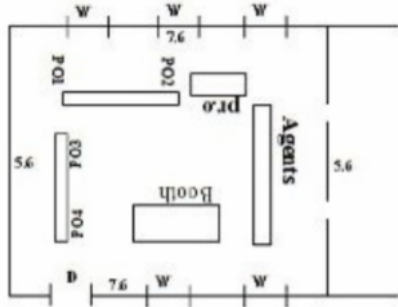

Google Map View

Polling Station Building Front View

Polling Station Front View

Cad View

Key MAP View

Cad Drawing

key map

சட்டமன்றத் தொகுதியின் எண் மற்றும் பெயர் : 205-சிவகாசி  
பிரிவு எண் மற்றும் பெயர் 1-ஆணையூர் (வ.கி), ஆணையூர் (ஊ), வார்டு 8 இந்திராநகர் (மேற்கு)