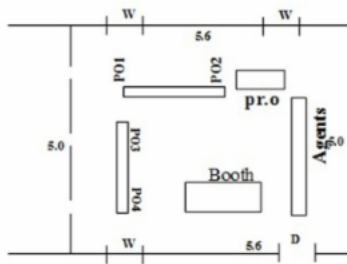

Google Map View

Polling Station Building Front View

Polling Station Front View

Cad View

Cad Drawing

Key MAP View

key map

1	IRG1223262	பெயர் : முத்துபேச்சி - கணவர் பெயர்: மகாலிங்கம் - வீட்டு எண் : 1 வயது : 47 பாலினம் : பெண்	Photo is available	2	IRG1223304	பெயர் : செல்வம் - தந்தையின் பெயர்: காளிமுத்து - வீட்டு எண் : 1 வயது : 46 பாலினம் : ஆண்	Photo is available	3	IRG1223312	பெயர் : கனகலட்சுமி - கணவர் பெயர்: செல்வம் - வீட்டு எண் : 1 வயது : 46 பாலினம் : பெண்	Photo is available
S 4	IRG0021972	பெயர் : நிஷா - கணவர் பெயர்: ரவிக்குமார் - வீட்டு எண் : 1/208/6/ஆர்என் வயது : 48 பாலினம் : பெண்	Photo is available	5	IRG2344471	பெயர் : க. பாண்டியராஜ் தந்தையின் பெயர்: கந்தசேகர் வீட்டு எண் : 1/315 வயது : 23 பாலினம் : ஆண்	Photo is available	6	IRG1292598	பெயர் : மாரீஸ்வரன் - தந்தையின் பெயர்: ரெங்கசாமிதேவர் - வீட்டு எண் : 1-315-9 வயது : 39 பாலினம் : ஆண்	Photo is available
7	IRG1292572	பெயர் : அழகு - கணவர் பெயர்: மாரீஸ்வரன் - வீட்டு எண் : 1-315-E வயது : 39 பாலினம் : பெண்	Photo is available	8	IRG1677541	பெயர் : ருக்மணி கணவர் பெயர்: முத்தையா வீட்டு எண் : 1-395 வயது : 78 பாலினம் : பெண்	Photo is available	9	IRG1562578	பெயர் : சந்தியா - தந்தையின் பெயர்: ஆறுமுகம் - வீட்டு எண் : 1-408 வயது : 27 பாலினம் : ஆண்	Photo is available
10	IRG1027861	பெயர் : மோகன்ராஜ் - தந்தையின் பெயர்: முத்துமாரி - வீட்டு எண் : 2-894-D வயது : 34 பாலினம் : ஆண்	Photo is available	11	IRG247768	பெயர் : கீர்த்திகாதேவி ஆ தந்தையின் பெயர்: ஆறுமுகசாமி வீட்டு எண் : 3/9/61- ஏ1 வயது : 21 பாலினம் : பெண்	Photo is available	12	IRG1562594	பெயர் : வெங்கடேஷ் - தந்தையின் பெயர்: பாலசுப்பிரமணியன் - வீட்டு எண் : 3-285-H வயது : 29 பாலினம் : ஆண்	Photo is available
13	IRG2533958	பெயர் : அய்யனார் தந்தையின் பெயர்: சுரேஷ்குமார் வீட்டு எண் : 4/2/1226 வயது : 21 பாலினம் : ஆண்	Photo is available	14	IRG1550532	பெயர் : சித்திரக்கலா லி தந்தையின் பெயர்: லிங்கத்துரை - வீட்டு எண் : 4-8 வயது : 27 பாலினம் : பெண்	Photo is available	15	IRG1550540	பெயர் : செந்திரபாண்டியன் லி தந்தையின் பெயர்: லிங்கத்துரை - வீட்டு எண் : 4-8 வயது : 27 பாலினம் : ஆண்	Photo is available
16	IRG1292697	பெயர் : தங்கராசு - தந்தையின் பெயர்: முனியசாமி - வீட்டு எண் : 4-8-12 வயது : 35 பாலினம் : ஆண்	Photo is available	17	IRG1277169	பெயர் : மகேஸ்வரி - கணவர் பெயர்: கணேசமூர்த்தி - வீட்டு எண் : 4-8-13 வயது : 35 பாலினம் : பெண்	Photo is available	18	IRG1089119	பெயர் : கவிதா பி கணவர் பெயர்: பிரவீன்குமார் - வீட்டு எண் : 4-8-145 வயது : 35 பாலினம் : பெண்	Photo is available
19	IRG1089093	பெயர் : சந்தனமாரி - கணவர் பெயர்: பழனிச்செல்வம் - வீட்டு எண் : 4-8-348 வயது : 32 பாலினம் : பெண்	Photo is available	20	IRG2232874	பெயர் : ராஜலட்சுமி தந்தையின் பெயர்: பாலசுப்பிரமணியன் வீட்டு எண் : 4/8/417 வயது : 26 பாலினம் : பெண்	Photo is available	21	DPH4883831	பெயர் : வசந்தி - கணவர் பெயர்: ஆரோக்கியராஜ் - வீட்டு எண் : 4/8/607 டி1 ஏ வயது : 44 பாலினம் : பெண்	Photo is available
22	IRG2229847	பெயர் : ஸ்ரீதேவி கணவர் பெயர்: மணிகண்டன் வீட்டு எண் : 4/8/629 வயது : 31 பாலினம் : பெண்	Photo is available	23	IRG1089192	பெயர் : வீரக்குமார் - தந்தையின் பெயர்: முனியாண்டி - வீட்டு எண் : 4/8/732 வயது : 31 பாலினம் : ஆண்	Photo is available	24	IRG2477743	பெயர் : மாரீஸ்வரி வீ கணவர் பெயர்: வீரகுமார் வீட்டு எண் : 4-8-732 வயது : 26 பாலினம் : பெண்	Photo is available
25	IRG1292788	பெயர் : மாரீஸ்வரி - தந்தையின் பெயர்: மாரிமுத்து - வீட்டு எண் : 4-8-937 வயது : 31 பாலினம் : பெண்	Photo is available	26	IRG2287332	பெயர் : அலேக்ஸ்பாண்டியன் தந்தையின் பெயர்: கணேசன் வீட்டு எண் : 4/8/1000 வயது : 28 பாலினம் : ஆண்	Photo is available	27	IRG1223379	பெயர் : அருள்கனி - கணவர் பெயர்: குருமாதவன் - வீட்டு எண் : 4-8-1034 வயது : 37 பாலினம் : பெண்	Photo is available
28	IRG2287324	பெயர் : பாக்கியலட்சுமி தந்தையின் பெயர்: காளிஸ்வரன் வீட்டு எண் : 4/8/1041 டீ வயது : 23 பாலினம் : பெண்	Photo is available	29	IRG1550466	பெயர் : மாரீஸ்வரி - தந்தையின் பெயர்: கிருஷ்ணசாமி - வீட்டு எண் : 4-8-1051 வயது : 28 பாலினம் : பெண்	Photo is available	30	IRG2264729	பெயர் : ஜெயமணி தந்தையின் பெயர்: அம்மையப்பன் வீட்டு எண் : 4/8/1057 வயது : 30 பாலினம் : பெண்	Photo is available