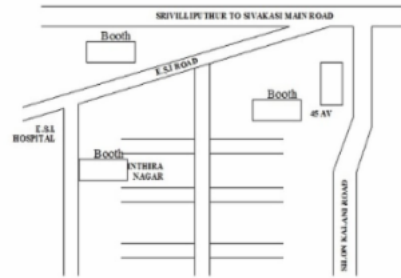

Google Map View

Polling Station Building Front View

Polling Station Front View

Cad View

Cad Drawing

Key MAP View

key map

1	IRG1223262	பெயர் : முத்துபேச்சி - கணவர் பெயர்: மகாலிங்கம் - வீட்டு எண் : 1 வயது : 47 பாலினம் : பெண்	Photo is available	2	IRG1223304	பெயர் : செல்வம் - தந்தையின் பெயர்: காளிமுத்து - வீட்டு எண் : 1 வயது : 46 பாலினம் : ஆண்	Photo is available	3	IRG1223312	பெயர் : கனகலட்சுமி - கணவர் பெயர்: செல்வம் - வீட்டு எண் : 1 வயது : 46 பாலினம் : பெண்	Photo is available
S 4	IRG0021972	பெயர் : நிஷா - கணவர் பெயர்: ரவிக்குமார் - வீட்டு எண் : 1/208/6/ஆர்என் வயது : 48 பாலினம் : பெண்	Photo is available	5	IRG2344471	பெயர் : க. பாண்டியராஜ் தந்தையின் பெயர்: கந்தசேகர் வீட்டு எண் : 1/315 வயது : 23 பாலினம் : ஆண்	Photo is available	6	IRG1292598	பெயர் : மாரீஸ்வரன் - தந்தையின் பெயர்: ரெங்கசாமிதேவர் - வீட்டு எண் : 1-315-9 வயது : 39 பாலினம் : ஆண்	Photo is available
7	IRG1292572	பெயர் : அழகு - கணவர் பெயர்: மாரீஸ்வரன் - வீட்டு எண் : 1-315-E வயது : 39 பாலினம் : பெண்	Photo is available	8	IRG1677541	பெயர் : ருக்மணி கணவர் பெயர்: முத்தையா வீட்டு எண் : 1-395 வயது : 78 பாலினம் : பெண்	Photo is available	9	IRG1562578	பெயர் : சந்தியா - தந்தையின் பெயர்: ஆறுமுகம் - வீட்டு எண் : 1-408 வயது : 27 பாலினம் : ஆண்	Photo is available
10	IRG1027861	பெயர் : மோகன்ராஜ் - தந்தையின் பெயர்: முத்துமாரி - வீட்டு எண் : 2-894-D வயது : 34 பாலினம் : ஆண்	Photo is available	11	IRG247768	பெயர் : கீர்த்திகாதேவி ஆ தந்தையின் பெயர்: ஆறுமுகசாமி வீட்டு எண் : 3/9/61- ஏ1 வயது : 21 பாலினம் : பெண்	Photo is available	12	IRG1562594	பெயர் : வெங்கடேஷ் - தந்தையின் பெயர்: பாலசுப்பிரமணியன் - வீட்டு எண் : 3-285-H வயது : 29 பாலினம் : ஆண்	Photo is available
13	IRG2533958	பெயர் : அய்யனார் தந்தையின் பெயர்: சுரேஷ்குமார் வீட்டு எண் : 4/2/1226 வயது : 21 பாலினம் : ஆண்	Photo is available	14	IRG1550532	பெயர் : சித்திரக்கலா லி தந்தையின் பெயர்: லிங்கத்துரை - வீட்டு எண் : 4-8 வயது : 27 பாலினம் : பெண்	Photo is available	15	IRG1550540	பெயர் : செந்திரபாண்டியன் லி தந்தையின் பெயர்: லிங்கத்துரை - வீட்டு எண் : 4-8 வயது : 27 பாலினம் : ஆண்	Photo is available
16	IRG1292697	பெயர் : தங்கராசு - தந்தையின் பெயர்: முனியசாமி - வீட்டு எண் : 4-8-12 வயது : 35 பாலினம் : ஆண்	Photo is available	17	IRG1277169	பெயர் : மகேஸ்வரி - கணவர் பெயர்: கணேசமூர்த்தி - வீட்டு எண் : 4-8-13 வயது : 35 பாலினம் : பெண்	Photo is available	18	IRG1089119	பெயர் : கவிதா பி கணவர் பெயர்: பிரவீன்குமார் - வீட்டு எண் : 4-8-145 வயது : 35 பாலினம் : பெண்	Photo is available
19	IRG1089093	பெயர் : சந்தனமாரி - கணவர் பெயர்: பழனிச்செல்வம் - வீட்டு எண் : 4-8-348 வயது : 32 பாலினம் : பெண்	Photo is available	20	IRG2232874	பெயர் : ராஜலட்சுமி தந்தையின் பெயர்: பாலசுப்பிரமணியன் வீட்டு எண் : 4/8/417 வயது : 26 பாலினம் : பெண்	Photo is available	21	DPH4883831	பெயர் : வசந்தி - கணவர் பெயர்: ஆரோக்கியராஜ் - வீட்டு எண் : 4/8/607 டி1 ஏ வயது : 44 பாலினம் : பெண்	Photo is available
22	IRG2229847	பெயர் : ஸ்ரீதேவி கணவர் பெயர்: மணிகண்டன் வீட்டு எண் : 4/8/629 வயது : 31 பாலினம் : பெண்	Photo is available	23	IRG1089192	பெயர் : வீரக்குமார் - தந்தையின் பெயர்: முனியாண்டி - வீட்டு எண் : 4/8/732 வயது : 31 பாலினம் : ஆண்	Photo is available	24	IRG2477743	பெயர் : மாரீஸ்வரி வீ கணவர் பெயர்: வீரகுமார் வீட்டு எண் : 4-8-732 வயது : 26 பாலினம் : பெண்	Photo is available
25	IRG1292788	பெயர் : மாரீஸ்வரி - தந்தையின் பெயர்: மாரிமுத்து - வீட்டு எண் : 4-8-937 வயது : 31 பாலினம் : பெண்	Photo is available	26	IRG2287332	பெயர் : அலேக்ஸ்பாண்டியன் தந்தையின் பெயர்: கணேசன் வீட்டு எண் : 4/8/1000 வயது : 28 பாலினம் : ஆண்	Photo is available	27	IRG1223379	பெயர் : அருள்கனி - கணவர் பெயர்: குருமாதவன் - வீட்டு எண் : 4-8-1034 வயது : 37 பாலினம் : பெண்	Photo is available
28	IRG2287324	பெயர் : பாக்கியலட்சுமி தந்தையின் பெயர்: காளிஸ்வரன் வீட்டு எண் : 4/8/1041 டீ வயது : 23 பாலினம் : பெண்	Photo is available	29	IRG1550466	பெயர் : மாரீஸ்வரி - தந்தையின் பெயர்: கிருஷ்ணசாமி - வீட்டு எண் : 4-8-1051 வயது : 28 பாலினம் : பெண்	Photo is available	30	IRG2264729	பெயர் : ஜெயமணி தந்தையின் பெயர்: அம்மையப்பன் வீட்டு எண் : 4/8/1057 வயது : 30 பாலினம் : பெண்	Photo is available