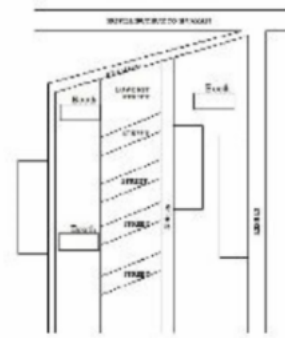

Google Map View

Polling Station Building Front View

Polling Station Front View

Cad View

Cad Drawing

Key MAP View

key map

1 பெயர் : ராமலட்சுமி கணவர் பெயர்: பாக்கியநாதன் வீட்டு எண் : 1 வயது : 66 பாலினம் : பெண் Photo is available	IRG1677640	# 2 பெயர் : மணிகண்டன் கு தந்தையின் பெயர்: குமார் - வீட்டு எண் : 1-6-1099 வயது : 30 பாலினம் : ஆண் Photo is available	IRG1360510	3 பெயர் : முருகன் - தந்தையின் பெயர்: தங்கராஜ் - வீட்டு எண் : 1-6-1102 வயது : 30 பாலினம் : ஆண் Photo is available	IRG1360528
4 பெயர் : சக்தி நா கணவர் பெயர்: கருப்பசாமி வீட்டு எண் : 1/137ஹெச் வயது : 23 பாலினம் : பெண் Photo is available	IRG2555522	5 பெயர் : மகாலெட்சுமி - கணவர் பெயர்: செல்வகுமார் - வீட்டு எண் : 1/201/ஆர்எஸ்எம்/ஏ1 வயது : 44 பாலினம் : பெண் Photo is available	DPH5004676	6 பெயர் : சுதர்சனா - கணவர் பெயர்: உமாமகேஷ்வரன் - வீட்டு எண் : 3 / 338, ஸ்ரீ அம்மன் நகர், வயது : 49 பாலினம் : பெண் Photo is available	IRG1293448
7 பெயர் : ஆஃப்ரிந் ரோஷ்னி ஸ்யதே நாடீ கணவர் பெயர்: ஷேக் அஸகர அலி ஷேக் யுசூப் வீட்டு எண் : 4/8/45 வயது : 30 பாலினம் : பெண் Photo is available	IRG2380111	8 பெயர் : சாகுல்ஹமீது - தந்தையின் பெயர்: சம்ஸ்கனி - வீட்டு எண் : 4-8-49 வயது : 53 பாலினம் : ஆண் Photo is available	IRG0808139	9 பெயர் : சுவைகா பாணு - கணவர் பெயர்: சாகுல் அமீது - வீட்டு எண் : 4-8-49 வயது : 47 பாலினம் : பெண் Photo is available	IRG0811141
10 பெயர் : மணிகண்டன் தந்தையின் பெயர்: முருகன் வீட்டு எண் : 4/8/323 வயது : 23 பாலினம் : ஆண் Photo is available	IRG2387249	11 பெயர் : குமாரசாமி - தந்தையின் பெயர்: கைலாசம் - வீட்டு எண் : 5-8-231 வயது : 70 பாலினம் : ஆண் Photo is available	IRG0973107	12 பெயர் : செந்தில்குமார் - தந்தையின் பெயர்: ராஜேந்திரன் - வீட்டு எண் : 5/8/1447 வயது : 44 பாலினம் : ஆண் Photo is available	DPH1827468
13 பெயர் : கிருத்திகா தந்தையின் பெயர்: முத்துராமலிங்கம் வீட்டு எண் : 5/8/1577 வயது : 24 பாலினம் : பெண் Photo is available	IRG2337905	14 பெயர் : நவ்ஷாத் - தந்தையின் பெயர்: செய்யதுரகுமான் - வீட்டு எண் : 5-8-1812 வயது : 57 பாலினம் : ஆண் Photo is available	DPH5192018	15 பெயர் : குணா தேவி கணவர் பெயர்: மாரி சிவா வீட்டு எண் : 5/8/1869 வயது : 25 பாலினம் : பெண் Photo is available	IRG2305324
16 பெயர் : மாரி செல்வம் தாயின் பெயர்: பவுன் வீட்டு எண் : 5/8/1896 வயது : 32 பாலினம் : ஆண் Photo is available	IRG2236735	17 பெயர் : உமா மகேஸ்வரி தாயின் பெயர்: பவுன் வீட்டு எண் : 5/8/1896 வயது : 30 பாலினம் : பெண் Photo is available	IRG2236768	18 பெயர் : தி சிவசக்தி தந்தையின் பெயர்: திரவிய ராஜ் வீட்டு எண் : 5-8-1911 வயது : 25 பாலினம் : ஆண் Photo is available	IRG1598556
19 பெயர் : மணிமேகலை இதரர் பெயர்: சுப்பிரமணியன் வீட்டு எண் : 5/8/1950 வயது : 28 பாலினம் : பெண் Photo is available	IRG2305498	20 பெயர் : கயல்விழி கணவர் பெயர்: ராமசாமி வீட்டு எண் : 5/8/1959 வயது : 40 பாலினம் : பெண் Photo is available	IRG2305571	21 பெயர் : வள்ளி பாண்டியன் இதரர் பெயர்: அருண் பாண்டியன் வீட்டு எண் : 5/8/1989 வயது : 25 பாலினம் : ஆண் Photo is available	IRG2305530
22 பெயர் : பூர்ண சபிதா தந்தையின் பெயர்: முனியாண்டி வீட்டு எண் : 5-8-1991 வயது : 24 பாலினம் : பெண் Photo is available	IRG2264612	23 பெயர் : கலைச்செல்வி தந்தையின் பெயர்: குழந்தை தெரசா வீட்டு எண் : 5-8-2000 வயது : 25 பாலினம் : பெண் Photo is available	IRG2264562	24 பெயர் : சதீஷ்குமார் கு தந்தையின் பெயர்: குழந்தை தெரசா வீட்டு எண் : 5/8/2000 வயது : 24 பாலினம் : ஆண் Photo is available	IRG2162352
25 பெயர் : காத்ரீஸ்வரன் ரா தந்தையின் பெயர்: ராஜேந்தரன் வீட்டு எண் : 5/8/2010 வயது : 26 பாலினம் : ஆண் Photo is available	IRG2264596	26 பெயர் : சூரியன் மு தந்தையின் பெயர்: முத்துகுமார் வீட்டு எண் : 5/8/2012 வயது : 26 பாலினம் : ஆண் Photo is available	IRG2264604	27 பெயர் : ராஜ்குமார் தந்தையின் பெயர்: கணேசன் வீட்டு எண் : 5/8/2030 வயது : 24 பாலினம் : ஆண் Photo is available	IRG2305514
28 பெயர் : காளிஸ்வரன் தாயின் பெயர்: கருப்பாயி வீட்டு எண் : 5/8/2032 வயது : 24 பாலினம் : ஆண் Photo is available	IRG2305522	29 பெயர் : பிரகாஷ் ராஜ் தாயின் பெயர்: கருப்பாயி வீட்டு எண் : 5/8/2032 வயது : 23 பாலினம் : ஆண் Photo is available	IRG2305415	30 பெயர் : ஹரில் தந்தையின் பெயர்: தெய்வேந்திரன் வீட்டு எண் : 5/8/2047 வயது : 23 பாலினம் : ஆண் Photo is available	IRG2305357