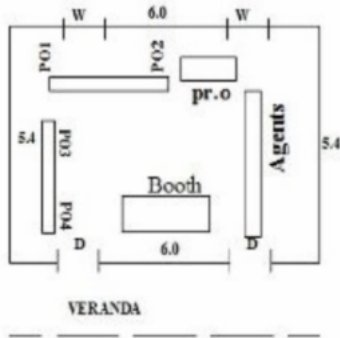

Google Map View

Polling Station Building Front View

Polling Station Front View

Cad View

Cad Drawing

Key MAP View

key map

1 பெயர் : ராமலட்சுமி கணவர் பெயர்: பாக்கியநாதன் வீட்டு எண் : 1 வயது : 66 பாலினம் : பெண் Photo is available	IRG1677640	# 2 பெயர் : மணிகண்டன் கு தந்தையின் பெயர்: குமார் - வீட்டு எண் : 1-6-1099 வயது : 30 பாலினம் : ஆண் Photo is available	IRG1360510	3 பெயர் : முருகன் - தந்தையின் பெயர்: தங்கராஜ் - வீட்டு எண் : 1-6-1102 வயது : 30 பாலினம் : ஆண் Photo is available	IRG1360528
4 பெயர் : சக்தி நா கணவர் பெயர்: கருப்பசாமி வீட்டு எண் : 1/137ஹெச் வயது : 23 பாலினம் : பெண் Photo is available	IRG2555522	5 பெயர் : மகாலெட்சுமி - கணவர் பெயர்: செல்வகுமார் - வீட்டு எண் : 1/201/ஆர்எஸ்எம்/ஏ1 வயது : 44 பாலினம் : பெண் Photo is available	DPH5004676	6 பெயர் : சுதர்சனா - கணவர் பெயர்: உமாமகேஷ்வரன் - வீட்டு எண் : 3 / 338, ஸ்ரீ அம்மன் நகர், வயது : 49 பாலினம் : பெண் Photo is available	IRG1293448
7 பெயர் : ஆஃப்ரிந் ரோஷ்னி ஸ்யதே நாடீ கணவர் பெயர்: ஷேக் அஸகர அலி ஷேக் யுசூப் வீட்டு எண் : 4/8/45 வயது : 30 பாலினம் : பெண் Photo is available	IRG2380111	8 பெயர் : சாகுல்ஹமீது - தந்தையின் பெயர்: சம்ஸ்கனி - வீட்டு எண் : 4-8-49 வயது : 53 பாலினம் : ஆண் Photo is available	IRG0808139	9 பெயர் : சுவைகா பாணு - கணவர் பெயர்: சாகுல் அமீது - வீட்டு எண் : 4-8-49 வயது : 47 பாலினம் : பெண் Photo is available	IRG0811141
10 பெயர் : மணிகண்டன் தந்தையின் பெயர்: முருகன் வீட்டு எண் : 4/8/323 வயது : 23 பாலினம் : ஆண் Photo is available	IRG2387249	11 பெயர் : குமாரசாமி - தந்தையின் பெயர்: கைலாசம் - வீட்டு எண் : 5-8-231 வயது : 70 பாலினம் : ஆண் Photo is available	IRG0973107	12 பெயர் : செந்தில்குமார் - தந்தையின் பெயர்: ராஜேந்திரன் - வீட்டு எண் : 5/8/1447 வயது : 44 பாலினம் : ஆண் Photo is available	DPH1827468
13 பெயர் : கிருத்திகா தந்தையின் பெயர்: முத்துராமலிங்கம் வீட்டு எண் : 5/8/1577 வயது : 24 பாலினம் : பெண் Photo is available	IRG2337905	14 பெயர் : நவ்ஷாத் - தந்தையின் பெயர்: செய்யதுரகுமான் - வீட்டு எண் : 5-8-1812 வயது : 57 பாலினம் : ஆண் Photo is available	DPH5192018	15 பெயர் : குணா தேவி கணவர் பெயர்: மாரி சிவா வீட்டு எண் : 5/8/1869 வயது : 25 பாலினம் : பெண் Photo is available	IRG2305324
16 பெயர் : மாரி செல்வம் தாயின் பெயர்: பவுன் வீட்டு எண் : 5/8/1896 வயது : 32 பாலினம் : ஆண் Photo is available	IRG2236735	17 பெயர் : உமா மகேஸ்வரி தாயின் பெயர்: பவுன் வீட்டு எண் : 5/8/1896 வயது : 30 பாலினம் : பெண் Photo is available	IRG2236768	18 பெயர் : தி சிவசக்தி தந்தையின் பெயர்: திரவிய ராஜ் வீட்டு எண் : 5-8-1911 வயது : 25 பாலினம் : ஆண் Photo is available	IRG1598556
19 பெயர் : மணிமேகலை இதரர் பெயர்: சுப்பிரமணியன் வீட்டு எண் : 5/8/1950 வயது : 28 பாலினம் : பெண் Photo is available	IRG2305498	20 பெயர் : கயல்விழி கணவர் பெயர்: ராமசாமி வீட்டு எண் : 5/8/1959 வயது : 40 பாலினம் : பெண் Photo is available	IRG2305571	21 பெயர் : வள்ளி பாண்டியன் இதரர் பெயர்: அருண் பாண்டியன் வீட்டு எண் : 5/8/1989 வயது : 25 பாலினம் : ஆண் Photo is available	IRG2305530
22 பெயர் : பூர்ண சபிதா தந்தையின் பெயர்: முனியாண்டி வீட்டு எண் : 5-8-1991 வயது : 24 பாலினம் : பெண் Photo is available	IRG2264612	23 பெயர் : கலைச்செல்வி தந்தையின் பெயர்: குழந்தை தெரசா வீட்டு எண் : 5-8-2000 வயது : 25 பாலினம் : பெண் Photo is available	IRG2264562	24 பெயர் : சதீஷ்குமார் கு தந்தையின் பெயர்: குழந்தை தெரசா வீட்டு எண் : 5/8/2000 வயது : 24 பாலினம் : ஆண் Photo is available	IRG2162352
25 பெயர் : காத்ரீஸ்வரன் ரா தந்தையின் பெயர்: ராஜேந்தரன் வீட்டு எண் : 5/8/2010 வயது : 26 பாலினம் : ஆண் Photo is available	IRG2264596	26 பெயர் : சூரியன் மு தந்தையின் பெயர்: முத்துகுமார் வீட்டு எண் : 5/8/2012 வயது : 26 பாலினம் : ஆண் Photo is available	IRG2264604	27 பெயர் : ராஜ்குமார் தந்தையின் பெயர்: கணேசன் வீட்டு எண் : 5/8/2030 வயது : 24 பாலினம் : ஆண் Photo is available	IRG2305514
28 பெயர் : காளிஸ்வரன் தாயின் பெயர்: கருப்பாயி வீட்டு எண் : 5/8/2032 வயது : 24 பாலினம் : ஆண் Photo is available	IRG2305522	29 பெயர் : பிரகாஷ் ராஜ் தாயின் பெயர்: கருப்பாயி வீட்டு எண் : 5/8/2032 வயது : 23 பாலினம் : ஆண் Photo is available	IRG2305415	30 பெயர் : ஹரில் தந்தையின் பெயர்: தெய்வேந்திரன் வீட்டு எண் : 5/8/2047 வயது : 23 பாலினம் : ஆண் Photo is available	IRG2305357