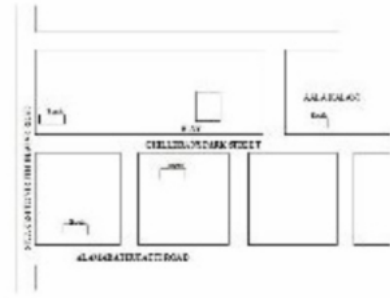

Google Map View

Polling Station Building Front View

Polling Station Front View

Cad View

Cad Drawing

Key MAP View

key map

சட்டமன்றத் தொகுதியின் எண் மற்றும் பெயர் : 205-சிவகாசி  
பிரிவு எண் மற்றும் பெயர் 1-சிவகாசி மாநகராட்சி - வார்டு 5 சிறுவர் பூங்கா தெரு ,