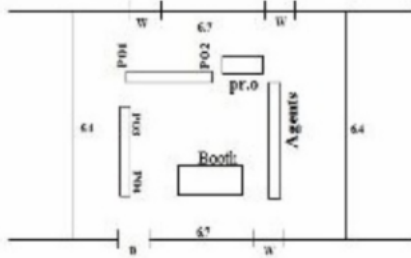

Google Map View

Polling Station Building Front View

Polling Station Front View

Cad View

Cad Drawing

Key MAP View

key map

சட்டமன்றத் தொகுதியின் எண் மற்றும் பெயர் : 205-சிவகாசி
பிரிவு எண் மற்றும் பெயர் 1-சிவகாசி மாநகராட்சி - வார்டு 4, 15 ஆலமரத்துப்பட்டி ரோடு