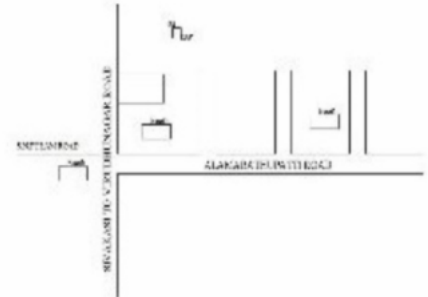

Google Map View

Polling Station Building Front View

Polling Station Front View

Cad View

Cad Drawing

Key MAP View

key map

சட்டமன்றத் தொகுதியின் எண் மற்றும் பெயர் : 205-சிவகாசி
பிரிவு எண் மற்றும் பெயர் 1-சிவகாசி மாநகராட்சி - வார்டு 4, 15 ஆலமரத்துப்பட்டி ரோடு