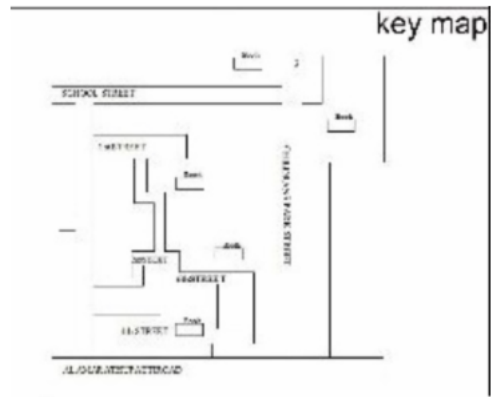

Google Map View

Polling Station Building Front View

Polling Station Front View

Cad View

Key MAP View

சட்டமன்றத் தொகுதியின் எண் மற்றும் பெயர் : 205-சிவகாசி

பிரிவு எண் மற்றும் பெயர் 1-சிவகாசி மாநகராட்சி - வார்டு 3 சுப்பிரமணியர் கோவில் தெரு 1 வது சந்து