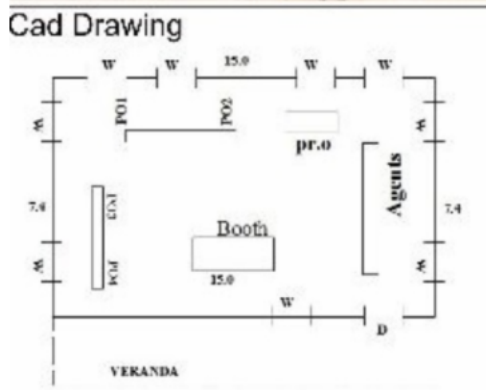

Google Map View

Polling Station Building Front View

Polling Station Front View

Cad View

Key MAP View

சட்டமன்றத் தொகுதியின் எண் மற்றும் பெயர் : 205-சிவகாசி

பிரிவு எண் மற்றும் பெயர் 1-சிவகாசி மாநகராட்சி - வார்டு 3 சுப்பிரமணியர் கோவில் தெரு 1 வது சந்து