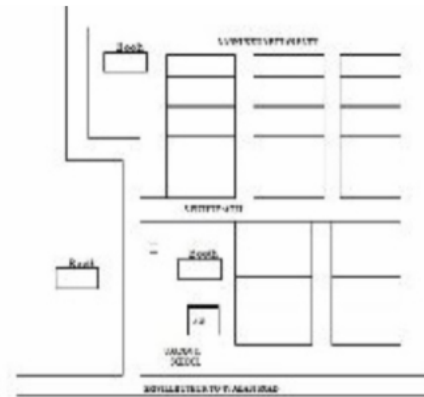

Cad View

Key MAP View