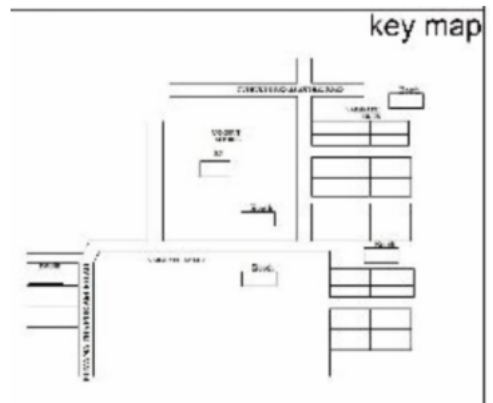

Google Map View

Polling Station Building Front View

Polling Station Front View

Cad View

Key MAP View

Cad Drawing

key map

சட்டமன்றத் தொகுதியின் எண் மற்றும் பெயர் : 205-சிவகாசி
பிரிவு எண் மற்றும் பெயர் 1-சிவகாசி மாநகராட்சி - வார்டு 3 அண்ணாகாலனி கிழக்குபகுதி