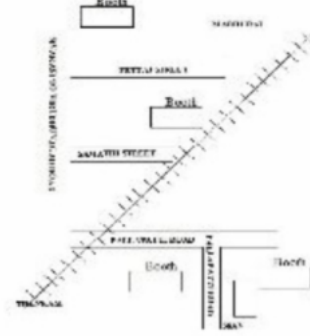

Google Map View

Polling Station Building Front View

Polling Station Front View

Cad View

Cad Drawing

Key MAP View

key map

1 பெயர் : நந்தகுமார் வேல்முருகன் தந்தையின் பெயர்: வேல்முருகன் பாண்டியன் வீட்டு எண் : 1வி/1 வயது : 23 பாலினம் : ஆண்	IRG2504470 Photo is available	S 2 பெயர் : பூஜா தந்தையின் பெயர்: மோகன் தாஸ் வீட்டு எண் : 4ஏ4 வயது : 24 பாலினம் : பெண்	IRG2358398 Photo is available	3 பெயர் : வர்ஷினி செ தந்தையின் பெயர்: செந்தில்குமார் வீட்டு எண் : 6 வயது : 20 பாலினம் : பெண்	IRG2507416 Photo is available
4 பெயர் : ராஜலட்சுமி - தந்தையின் பெயர்: சிவசுப்பிரமணியன் - வீட்டு எண் : 11 வயது : 28 பாலினம் : பெண்	IRG1463868 Photo is available	5 பெயர் : துர்கா தேவி மு தந்தையின் பெயர்: முருகன் வீட்டு எண் : 28 வயது : 22 பாலினம் : பெண்	IRG2463511 Photo is available	6 பெயர் : ராஜேந்திரன் - தந்தையின் பெயர்: மாரியப்பன் - வீட்டு எண் : 122 வயது : 60 பாலினம் : ஆண்	DPH5115183 Photo is available
7 பெயர் : ச.மோகனப்பிரியா தந்தையின் பெயர்: தா.சபரிமலையான் வீட்டு எண் : 143/493 வயது : 28 பாலினம் : பெண்	IRG1642487 Photo is available	8 பெயர் : காயத்ரி பா தந்தையின் பெயர்: பாஸ்கரன் வீட்டு எண் : 143சி சர்வேயர்காம்பவுண்டு வயது : 27 பாலினம் : பெண்	IRG2281541 Photo is available	# 9 பெயர் : சரவணன் ஏ தந்தையின் பெயர்: ஏசா வீட்டு எண் : 148 வயது : 44 பாலினம் : ஆண்	IRG0364182 Photo is available
# 10 பெயர் : ச கிரகலட்சுமி கணவர் பெயர்: சரவணன் ஏ வீட்டு எண் : 148 வயது : 42 பாலினம் : பெண்	IRG0364190 Photo is available	# 11 பெயர் : சுகன்யா ச தந்தையின் பெயர்: சரவணன் ஏ வீட்டு எண் : 148 வயது : 21 பாலினம் : பெண்	IRG2435147 Photo is available	# 12 பெயர் : சாம்சுமார் ச தந்தையின் பெயர்: சரவணன் ஏ வீட்டு எண் : 148 வயது : 19 பாலினம் : ஆண்	IRG2579795 Photo is available
13 பெயர் : வெங்கடேசன் - தந்தையின் பெயர்: சோனை - வீட்டு எண் : 161-34 வயது : 49 பாலினம் : ஆண்	IRG1277375 Photo is available	14 பெயர் : நாகராஜ் - தந்தையின் பெயர்: மாரியப்பன் - வீட்டு எண் : 166 வயது : 54 பாலினம் : ஆண்	IRG0364620 Photo is available	15 பெயர் : பாண்டியம்மாள் - கணவர் பெயர்: நாகராஜ் - வீட்டு எண் : 166 வயது : 48 பாலினம் : பெண்	IRG0364638 Photo is available
16 பெயர் : அஸ்வினீ சிவா தந்தையின் பெயர்: முருகராஜன் வீட்டு எண் : 166/பி2 வயது : 21 பாலினம் : ஆண்	IRG2503795 Photo is available	17 பெயர் : சியாமளா கௌரி நா தந்தையின் பெயர்: நாகராஜ் வீட்டு எண் : 166 டி வயது : 25 பாலினம் : பெண்	IRG2375772 Photo is available	18 பெயர் : மாலசுந்தரி கணவர் பெயர்: ஏமராஜன் வீட்டு எண் : 167 வயது : 59 பாலினம் : பெண்	IRG2452415 Photo is available
19 பெயர் : கார்த்தீஸ்வரி தந்தையின் பெயர்: ஏமராஜன் வீட்டு எண் : 167 வயது : 29 பாலினம் : பெண்	IRG2452449 Photo is available	20 பெயர் : மோகன்நாயார் - தந்தையின் பெயர்: பால்ராஜ்நாடார் - வீட்டு எண் : 184 வயது : 60 பாலினம் : ஆண்	IRG1848480 Photo is available	21 பெயர் : செல்வலட்சுமி - கணவர் பெயர்: மோகன் - வீட்டு எண் : 184 வயது : 55 பாலினம் : பெண்	IRG1848498 Photo is available
22 பெயர் : பவதாரணி தாயின் பெயர்: பூங்கொடி வீட்டு எண் : 184 வயது : 23 பாலினம் : பெண்	IRG2359842 Photo is available	# 23 பெயர் : மா காமராஜ் தந்தையின் பெயர்: மாரியப்பன் - வீட்டு எண் : 191/சி/15ஏ வயது : 44 பாலினம் : ஆண்	DPH2313443 Photo is available	24 பெயர் : வடிவேல் தந்தையின் பெயர்: காமராஜ் வீட்டு எண் : 192 வயது : 36 பாலினம் : ஆண்	IRG2282937 Photo is available
25 பெயர் : தினேஷ்லிங்கம் மா தந்தையின் பெயர்: மாரிமுத்து வீட்டு எண் : 194 வயது : 39 பாலினம் : ஆண்	IRG2612935 Photo is available	26 பெயர் : கிருஷ்ணவேணி கணவர் பெயர்: தினேஷ்லிங்கம் வீட்டு எண் : 194 வயது : 39 பாலினம் : பெண்	IRG2492478 Photo is available	27 பெயர் : சாந்தி - கணவர் பெயர்: ராஜ்குமார் - வீட்டு எண் : 201 வயது : 55 பாலினம் : பெண்	DPH4747598 Photo is available
28 பெயர் : ராம்குமார் கி இதரர் பெயர்: பாஸ்கர் பாண்டியன் ரா வீட்டு எண் : 226 வயது : 28 பாலினம் : ஆண்	IRG2227734 Photo is available	29 பெயர் : ரக்ஷணா பா தந்தையின் பெயர்: பாஸ்கர் பாண்டியன் ஆர் வீட்டு எண் : 228 வயது : 28 பாலினம் : பெண்	IRG2277457 Photo is available	30 பெயர் : ஜெக ஸ்ரீ காயத்ரி தாயின் பெயர்: மகேஸ்வரி வீட்டு எண் : 277 வயது : 20 பாலினம் : பெண்	IRG2467785 Photo is available