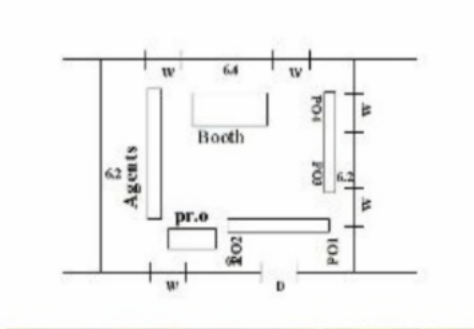

Google Map View

Polling Station Building Front View

Polling Station Front View

Cad View

Key MAP View

Cad Drawing

key map

சட்டமன்றத் தொகுதியின் எண் மற்றும் பெயர் : 205-சிவகாசி -  
பிரிவு எண் மற்றும் பெயர் 1-சிவகாசி மாநகராட்சி- வார்டு 17 கோபால்தெரு