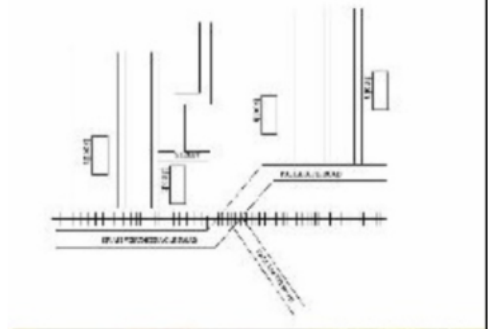

Google Map View

Polling Station Building Front View

Polling Station Front View

Cad View

Key MAP View

Cad Drawing

key map

சட்டமன்றத் தொகுதியின் எண் மற்றும் பெயர் : 205-சிவகாசி -  
பிரிவு எண் மற்றும் பெயர் 1-சிவகாசி மாநகராட்சி- வார்டு 17 கோபால்தெரு