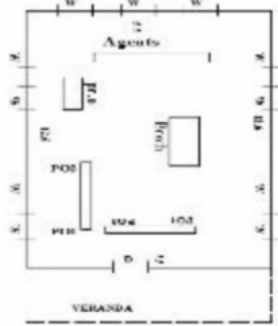

Front View

Polling Station Front View

Front View

Cad View

Cad Drawing

Key MAP View

key map

1 பெயர் : தாஸ் - தந்தையின் பெயர்: சூசை - வீட்டு எண் : 2-5-1 வயது : 73 பாலினம் : ஆண்	DPH4959268 Photo is available	2 பெயர் : ஜெயமேரி - கணவர் பெயர்: தாஸ் - வீட்டு எண் : 2-5-1 வயது : 71 பாலினம் : பெண்	DPH4959250 Photo is available	3 பெயர் : குருவுத்தாய் - கணவர் பெயர்: இருதயராஜ் - வீட்டு எண் : 2B வயது : 52 பாலினம் : பெண்	DPH3954104 Photo is available
4 பெயர் : சுரேஷ் குமார் தந்தையின் பெயர்: பழனிசாமி வீட்டு எண் : 4/1 வயது : 25 பாலினம் : ஆண்	IRG2223774 Photo is available	5 பெயர் : செல்வி - கணவர் பெயர்: மகாலிங்கம் - வீட்டு எண் : 5-368 வயது : 60 பாலினம் : பெண்	IRG0708396 Photo is available	6 பெயர் : கோபால் சாமி தந்தையின் பெயர்: பேகியராஜ் வீட்டு எண் : 7/2 வயது : 30 பாலினம் : ஆண்	IRG2347847 Photo is available
7 பெயர் : தமிழரசன் - தந்தையின் பெயர்: மைக்கேல்ராஜ் - வீட்டு எண் : 10-4 வயது : 32 பாலினம் : ஆண்	IRG0829820 Photo is available	8 பெயர் : பாபு - தந்தையின் பெயர்: அன்புராஜ் - வீட்டு எண் : 11 வயது : 40 பாலினம் : ஆண்	DPH4959201 Photo is available	9 பெயர் : ராஜம்மாள் - தந்தையின் பெயர்: அன்புராஜ் - வீட்டு எண் : 11 வயது : 39 பாலினம் : பெண்	DPH4959219 Photo is available
10 பெயர் : காயத்ரி - கணவர் பெயர்: சபிராஜன் - வீட்டு எண் : 12-11 வயது : 32 பாலினம் : பெண்	IRG1230689 Photo is available	11 பெயர் : சின்னப்பொன்னு பெ கணவர் பெயர்: பெரியசாமி - வீட்டு எண் : 13 வயது : 68 பாலினம் : பெண்	IRG1363910 Photo is available	# 12 பெயர் : மான்ராஜன் - தந்தையின் பெயர்: காளிமுத்து - வீட்டு எண் : 13//1டி வயது : 38 பாலினம் : ஆண்	IRG0528992 Photo is available
# 13 பெயர் : கா விஜயலக்ஷ்மி தந்தையின் பெயர்: காளிமுத்து வீட்டு எண் : 13 வயது : 36 பாலினம் : பெண்	IRG2347789 Photo is available	14 பெயர் : ஆரியப்பாப்பாத்தி - கணவர் பெயர்: மாரிச்செல்வம் - வீட்டு எண் : 13-3 வயது : 36 பாலினம் : பெண்	IRG0829515 Photo is available	15 பெயர் : மாரிச்சாமி - தந்தையின் பெயர்: அய்யனார் - வீட்டு எண் : 13-3 வயது : 34 பாலினம் : ஆண்	IRG0829523 Photo is available
16 பெயர் : ஜார்ஜ் - தந்தையின் பெயர்: குருவையா - வீட்டு எண் : 13-4D1 வயது : 62 பாலினம் : ஆண்	DPH5001615 Photo is available	17 பெயர் : அந்தோணியம்மாள் - கணவர் பெயர்: ஜார்ஜ் - வீட்டு எண் : 13-4D-1 வயது : 59 பாலினம் : பெண்	DPH4959235 Photo is available	18 பெயர் : வினோத்குமார் தந்தையின் பெயர்: முனியசாமி - வீட்டு எண் : 13-370 வயது : 31 பாலினம் : ஆண்	IRG0985291 Photo is available
19 பெயர் : பழனிச்செல்வி - கணவர் பெயர்: கணேசன் - வீட்டு எண் : 13-370G-1 வயது : 36 பாலினம் : பெண்	IRG1230671 Photo is available	20 பெயர் : ராகவி மு தாயின் பெயர்: தங்கபாண்டிஅம்மாள் மு வீட்டு எண் : 21 வயது : 23 பாலினம் : பெண்	IRG2630119 Photo is available	21 பெயர் : பார்வதி - தந்தையின் பெயர்: பாலகிருஷ்ணன் -- வீட்டு எண் : 23பி வயது : 34 பாலினம் : பெண்	IRG0985325 Photo is available
22 பெயர் : தேவமலர் - தந்தையின் பெயர்: அந்தோனி - வீட்டு எண் : 24 வயது : 53 பாலினம் : பெண்	DPH5116587 Photo is available	23 பெயர் : விஜய் - தந்தையின் பெயர்: அமல்ராஜ் - வீட்டு எண் : 24B-1 வயது : 30 பாலினம் : ஆண்	IRG1300706 Photo is available	24 பெயர் : நிரம்ஸ் ராஜா - தந்தையின் பெயர்: சூசை அந்தோனி - வீட்டு எண் : 27 வயது : 38 பாலினம் : ஆண்	DPH5116686 Photo is available
25 பெயர் : முனிச்சாமி - தந்தையின் பெயர்: ராஜாமணி - வீட்டு எண் : 34 வயது : 57 பாலினம் : ஆண்	IRG0529529 Photo is available	26 பெயர் : மாலையம்மாள் - கணவர் பெயர்: இருளப்பன் -- வீட்டு எண் : 35-3-C வயது : 57 பாலினம் : பெண்	IRG0985374 Photo is available	27 பெயர் : ராஜா - இதரர் பெயர்: விஜி - வீட்டு எண் : 39-41 வயது : 44 பாலினம் : ஆண்	IRG0708230 Photo is available
28 பெயர் : விஜி - கணவர் பெயர்: ராஜா - வீட்டு எண் : 39-41 வயது : 40 பாலினம் : பெண்	IRG0708222 Photo is available	29 பெயர் : பாண்டி - தந்தையின் பெயர்: அய்யாத்துரை - வீட்டு எண் : 41-13 வயது : 73 பாலினம் : ஆண்	IRG0829499 Photo is available	30 பெயர் : முருகன் - தந்தையின் பெயர்: பாண்டி - வீட்டு எண் : 41-13 வயது : 50 பாலினம் : ஆண்	IRG0829507 Photo is available