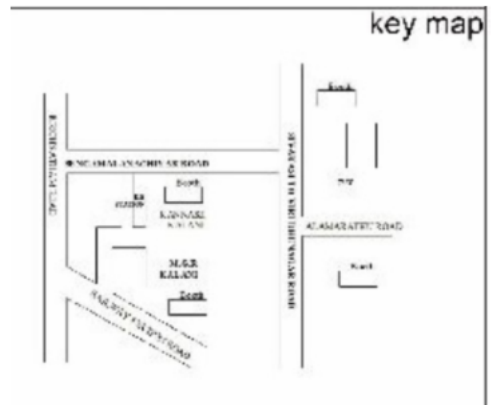

Google Map View

Polling Station Building Front View

Polling Station Front View

Cad View

Cad Drawing

Key MAP View

key map

சட்டமன்றத் தொகுதியின் எண் மற்றும் பெயர் : 205-சிவகாசி