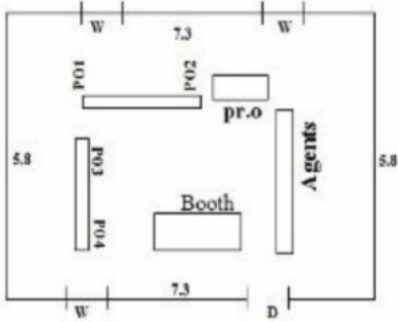

Google Map View

Polling Station Building Front View

Polling Station Front View

Cad View

Cad Drawing

Key MAP View

key map

சட்டமன்றத் தொகுதியின் எண் மற்றும் பெயர் : 205-சிவகாசி
பிரிவு எண் மற்றும் பெயர் 1-சிவகாசி மாநகராட்சி - வார்டு 11 பாண்டியன் நகர் 2-வது தெரு