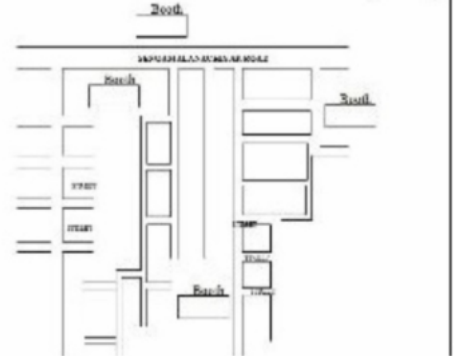

Polling Station Front View

Cad View

Cad Drawing

Key MAP View

key map

சட்டமன்றத் தொகுதியின் எண் மற்றும் பெயர் : 205-சிவகாசி பிரிவு எண் மற்றும் பெயர் 1-சிவகாசி மாநகராட்சி - வார்டு 12 பழனிச்சாமி நாடார் வீதி

பாகம் எண் : 97