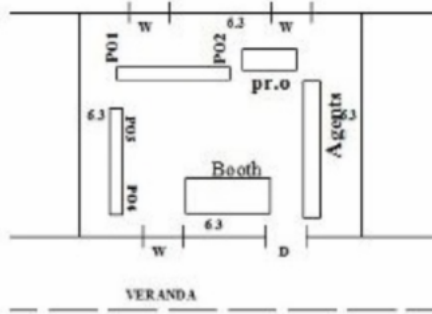

3. வாக்குச் சாவடியின் விவரங்கள்

வாக்குச் சாவடியின் எண் மற்றும் பெயர் : 97 - கலைமகள் தொடக்கப்பள்ளி, 2வது அறை கிழக்கு, தெற்கு பார்த்தது, திருத்தங்கல் வாக்குச் சாவடியின் முகவரி : கலைமகள் தொடக்கப்பள்ளி, 2வது அறை கிழக்கு, தெற்கு பார்த்தது, திருத்தங்கல்	வாக்குச் சாவடியின் வகைப்பாடு (ஆண்/பெண்/பொது)	பொது
	துணை வாக்குச் சாவடிகளின் எண்ணிக்கை :	0

4. வாக்காளர்களின் எண்ணிக்கை

தொடங்கும் வரிசை எண்	முடியும் வரிசை எண்.	நிகர வாக்காளர்களின் எண்ணிக்கை			
		ஆண்	பெண்	மூன்றாம் பாலினம்	மொத்தம்
1	591	284	297	0	581

கையொப்பம்

Nazri Naksha

Google Map View

Polling Station Building Front View

Polling Station Front View

Cad View

Cad Drawing

Key MAP View

key map

சட்டமன்றத் தொகுதியின் எண் மற்றும் பெயர் : 205-சிவகாசி பிரிவு எண் மற்றும் பெயர் 1-சிவகாசி மாநகராட்சி - வார்டு 12 பழனிச்சாமி நாடார் வீதி

பாகம் எண் : 97