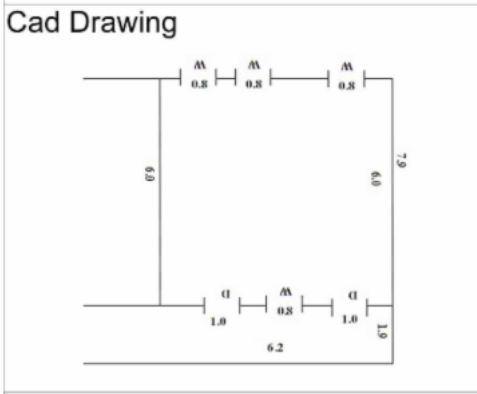

Google Map View

Polling Station Building Front View

Polling Station Front View

Cad View

Key MAP View

1 பெயர் : கார்த்திக் - தந்தையின் பெயர்: பரமசிவம் - வீட்டு எண் : 1-31 வயது : 41 பாலினம் : ஆண்	ZAY1066315 Photo is available	2 பெயர் : ஸ்டீபன் ராஜ் - தந்தையின் பெயர்: ராஜமாணிக்கம் - வீட்டு எண் : 1-159 வயது : 32 பாலினம் : ஆண்	ZAY0834564 Photo is available	3 பெயர் : பேச்சியம்மாள் தந்தையின் பெயர்: ராமர் வீட்டு எண் : 1-287 வயது : 26 பாலினம் : பெண்	ZAY1150507 Photo is available
4 பெயர் : முருகன் பாபு - தந்தையின் பெயர்: கண்ணன் - வீட்டு எண் : 1-662 வயது : 30 பாலினம் : ஆண்	ZAY0891705 Photo is available	5 பெயர் : சாருமதி தாயின் பெயர்: செல்வி வீட்டு எண் : 1/1034 வயது : 26 பாலினம் : பெண்	ZAY1822600 Photo is available	6 பெயர் : ராஜபாண்டி - தந்தையின் பெயர்: லட்சுமணன் - வீட்டு எண் : 1-1288 வயது : 32 பாலினம் : ஆண்	ZAY0892083 Photo is available
7 பெயர் : சுப்பிரமணியன் - தந்தையின் பெயர்: இரத்தினசாமி - வீட்டு எண் : 1-1379 வயது : 79 பாலினம் : ஆண்	ZAY0834341 Photo is available	8 பெயர் : புஷ்பராணி தந்தையின் பெயர்: கதிர்வேல்பாண்டியன் வீட்டு எண் : 1-1379 வயது : 27 பாலினம் : பெண்	ZAY1157239 Photo is available	9 பெயர் : சிவகுரு தந்தையின் பெயர்: சுப்புராஜ் வீட்டு எண் : 1/1496 வயது : 28 பாலினம் : ஆண்	ZAY1257294 Photo is available
10 பெயர் : மதுபாலா - தந்தையின் பெயர்: கருப்பையா - வீட்டு எண் : 1-1500 வயது : 27 பாலினம் : பெண்	ZAY1142611 Photo is available	11 பெயர் : சரவணன் ப தந்தையின் பெயர்: பரமசிவம் வீட்டு எண் : 1/1503 செல்வ காளியம்மன் கோவில் தெரு வயது : 23 பாலினம் : ஆண்	ZAY2051373 Photo is available	12 பெயர் : சும்பதி கணவர் பெயர்: ராஜா சாகுல் ஹமீத் வீட்டு எண் : 1/1680-1 வயது : 27 பாலினம் : பெண்	ZAY1908433 Photo is available
13 பெயர் : ராஜா ஷாகுல் ஹமீத் தந்தையின் பெயர்: ஜாஹிர் உசேன் வீட்டு எண் : 1/1680/1 வயது : 26 பாலினம் : ஆண்	ZAY1908441 Photo is available	14 பெயர் : செல்வம் தந்தையின் பெயர்: பாண்டி வீட்டு எண் : 1-1689-1 வயது : 26 பாலினம் : ஆண்	ZAY1745587 Photo is available	15 பெயர் : கார்த்திக் தந்தையின் பெயர்: பாண்டி வீட்டு எண் : 1-1689-1 வயது : 24 பாலினம் : ஆண்	ZAY1745603 Photo is available
16 பெயர் : சர்மிளா - தந்தையின் பெயர்: சந்திரன் - வீட்டு எண் : 1-1690 வயது : 33 பாலினம் : பெண்	ZAY0892133 Photo is available	17 பெயர் : மகேந்திரன் தந்தையின் பெயர்: பாண்டி வீட்டு எண் : 1-1692 வயது : 20 பாலினம் : ஆண்	ZAY1991819 Photo is available	18 பெயர் : மனோஜி - தந்தையின் பெயர்: பாண்டி - வீட்டு எண் : 1-1735 வயது : 29 பாலினம் : ஆண்	ZAY1041730 Photo is available
19 பெயர் : ராஜலட்சுமி கணவர் பெயர்: மணிகண்டன் வீட்டு எண் : 1/1735/1 வயது : 34 பாலினம் : பெண்	ZAY2130995 Photo is available	20 பெயர் : கண்ணகி கணவர் பெயர்: அருள்ராஜ் வீட்டு எண் : 1-1860 வயது : 44 பாலினம் : பெண்	ZAY1745652 Photo is available	21 பெயர் : அருள்ராஜ் தந்தையின் பெயர்: பாக்கியநாதன் வீட்டு எண் : 1/1860 வயது : 44 பாலினம் : ஆண்	ZAY1792274 Photo is available
22 பெயர் : சந்திரசேகர் - தந்தையின் பெயர்: ராஜாமணி - வீட்டு எண் : 1-1860-20 வயது : 58 பாலினம் : ஆண்	ZAY0892042 Photo is available	23 பெயர் : கெங்காதேவி - கணவர் பெயர்: சந்திரசேகர் - வீட்டு எண் : 1-1860-20 வயது : 49 பாலினம் : பெண்	ZAY0891895 Photo is available	24 பெயர் : சசிதேவி - கணவர் பெயர்: காஜாமைதீன் - வீட்டு எண் : 1-1860-20 வயது : 46 பாலினம் : பெண்	ZAY0891887 Photo is available
25 பெயர் : மாரியம்மாள் கணவர் பெயர்: பூமிநாதன் வீட்டு எண் : 1-1883 வயது : 49 பாலினம் : பெண்	ZAY1230424 Photo is available	26 பெயர் : தீபபூரணி - தந்தையின் பெயர்: வள்ளுவம் படித்த வள்ளல் - வீட்டு எண் : 1-1922-2 வயது : 31 பாலினம் : பெண்	ZAY0834200 Photo is available	27 பெயர் : சுப்பிரமணியன் - தந்தையின் பெயர்: மாரியப்பன் - வீட்டு எண் : 1-1941 வயது : 61 பாலினம் : ஆண்	ZAY0891978 Photo is available
28 பெயர் : ராஜலட்சுமி - கணவர் பெயர்: கோபால் - வீட்டு எண் : 1-1943 வயது : 32 பாலினம் : பெண்	ZAY0891556 Photo is available	29 பெயர் : இசக்கி முத்து - தந்தையின் பெயர்: முருகன் - வீட்டு எண் : 1-1946-10 வயது : 30 பாலினம் : ஆண்	ZAY0834176 Photo is available	30 பெயர் : பாஸ்கரன் தந்தையின் பெயர்: குருசாமி வீட்டு எண் : 1/2003/1 வயது : 57 பாலினம் : ஆண்	ZAY1846534 Photo is available