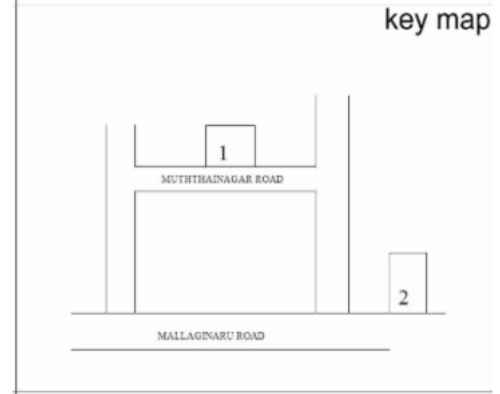

Google Map View

Polling Station Building Front View

Polling Station Front View

Cad View

Key MAP View

1 பெயர் : கார்த்திக் - தந்தையின் பெயர்: பரமசிவம் - வீட்டு எண் : 1-31 வயது : 41 பாலினம் : ஆண்	ZAY1066315 Photo is available	2 பெயர் : ஸ்டீபன் ராஜ் - தந்தையின் பெயர்: ராஜமாணிக்கம் - வீட்டு எண் : 1-159 வயது : 32 பாலினம் : ஆண்	ZAY0834564 Photo is available	3 பெயர் : பேச்சியம்மாள் தந்தையின் பெயர்: ராமர் வீட்டு எண் : 1-287 வயது : 26 பாலினம் : பெண்	ZAY1150507 Photo is available
4 பெயர் : முருகன் பாபு - தந்தையின் பெயர்: கண்ணன் - வீட்டு எண் : 1-662 வயது : 30 பாலினம் : ஆண்	ZAY0891705 Photo is available	5 பெயர் : சாருமதி தாயின் பெயர்: செல்வி வீட்டு எண் : 1/1034 வயது : 26 பாலினம் : பெண்	ZAY1822600 Photo is available	6 பெயர் : ராஜபாண்டி - தந்தையின் பெயர்: லட்சுமணன் - வீட்டு எண் : 1-1288 வயது : 32 பாலினம் : ஆண்	ZAY0892083 Photo is available
7 பெயர் : சுப்பிரமணியன் - தந்தையின் பெயர்: இரத்தினசாமி - வீட்டு எண் : 1-1379 வயது : 79 பாலினம் : ஆண்	ZAY0834341 Photo is available	8 பெயர் : புஷ்பராணி தந்தையின் பெயர்: கதிர்வேல்பாண்டியன் வீட்டு எண் : 1-1379 வயது : 27 பாலினம் : பெண்	ZAY1157239 Photo is available	9 பெயர் : சிவகுரு தந்தையின் பெயர்: சுப்புராஜ் வீட்டு எண் : 1/1496 வயது : 28 பாலினம் : ஆண்	ZAY1257294 Photo is available
10 பெயர் : மதுபாலா - தந்தையின் பெயர்: கருப்பையா - வீட்டு எண் : 1-1500 வயது : 27 பாலினம் : பெண்	ZAY1142611 Photo is available	11 பெயர் : சரவணன் ப தந்தையின் பெயர்: பரமசிவம் வீட்டு எண் : 1/1503 செல்வ காளியம்மன் கோவில் தெரு வயது : 23 பாலினம் : ஆண்	ZAY2051373 Photo is available	12 பெயர் : சும்பதி கணவர் பெயர்: ராஜா சாகுல் ஹமீத் வீட்டு எண் : 1/1680-1 வயது : 27 பாலினம் : பெண்	ZAY1908433 Photo is available
13 பெயர் : ராஜா ஷாகுல் ஹமீத் தந்தையின் பெயர்: ஜாஹிர் உசேன் வீட்டு எண் : 1/1680/1 வயது : 26 பாலினம் : ஆண்	ZAY1908441 Photo is available	14 பெயர் : செல்வம் தந்தையின் பெயர்: பாண்டி வீட்டு எண் : 1-1689-1 வயது : 26 பாலினம் : ஆண்	ZAY1745587 Photo is available	15 பெயர் : கார்த்திக் தந்தையின் பெயர்: பாண்டி வீட்டு எண் : 1-1689-1 வயது : 24 பாலினம் : ஆண்	ZAY1745603 Photo is available
16 பெயர் : சர்மிளா - தந்தையின் பெயர்: சந்திரன் - வீட்டு எண் : 1-1690 வயது : 33 பாலினம் : பெண்	ZAY0892133 Photo is available	17 பெயர் : மகேந்திரன் தந்தையின் பெயர்: பாண்டி வீட்டு எண் : 1-1692 வயது : 20 பாலினம் : ஆண்	ZAY1991819 Photo is available	18 பெயர் : மனோஜி - தந்தையின் பெயர்: பாண்டி - வீட்டு எண் : 1-1735 வயது : 29 பாலினம் : ஆண்	ZAY1041730 Photo is available
19 பெயர் : ராஜலட்சுமி கணவர் பெயர்: மணிகண்டன் வீட்டு எண் : 1/1735/1 வயது : 34 பாலினம் : பெண்	ZAY2130995 Photo is available	20 பெயர் : கண்ணகி கணவர் பெயர்: அருள்ராஜ் வீட்டு எண் : 1-1860 வயது : 44 பாலினம் : பெண்	ZAY1745652 Photo is available	21 பெயர் : அருள்ராஜ் தந்தையின் பெயர்: பாக்கியநாதன் வீட்டு எண் : 1/1860 வயது : 44 பாலினம் : ஆண்	ZAY1792274 Photo is available
22 பெயர் : சந்திரசேகர் - தந்தையின் பெயர்: ராஜாமணி - வீட்டு எண் : 1-1860-20 வயது : 58 பாலினம் : ஆண்	ZAY0892042 Photo is available	23 பெயர் : கெங்காதேவி - கணவர் பெயர்: சந்திரசேகர் - வீட்டு எண் : 1-1860-20 வயது : 49 பாலினம் : பெண்	ZAY0891895 Photo is available	24 பெயர் : சசிதேவி - கணவர் பெயர்: காஜாமைதீன் - வீட்டு எண் : 1-1860-20 வயது : 46 பாலினம் : பெண்	ZAY0891887 Photo is available
25 பெயர் : மாரியம்மாள் கணவர் பெயர்: பூமிநாதன் வீட்டு எண் : 1-1883 வயது : 49 பாலினம் : பெண்	ZAY1230424 Photo is available	26 பெயர் : தீபபூரணி - தந்தையின் பெயர்: வள்ளுவம் படித்த வள்ளல் - வீட்டு எண் : 1-1922-2 வயது : 31 பாலினம் : பெண்	ZAY0834200 Photo is available	27 பெயர் : சுப்பிரமணியன் - தந்தையின் பெயர்: மாரியப்பன் - வீட்டு எண் : 1-1941 வயது : 61 பாலினம் : ஆண்	ZAY0891978 Photo is available
28 பெயர் : ராஜலட்சுமி - கணவர் பெயர்: கோபால் - வீட்டு எண் : 1-1943 வயது : 32 பாலினம் : பெண்	ZAY0891556 Photo is available	29 பெயர் : இசக்கி முத்து - தந்தையின் பெயர்: முருகன் - வீட்டு எண் : 1-1946-10 வயது : 30 பாலினம் : ஆண்	ZAY0834176 Photo is available	30 பெயர் : பாஸ்கரன் தந்தையின் பெயர்: குருசாமி வீட்டு எண் : 1/2003/1 வயது : 57 பாலினம் : ஆண்	ZAY1846534 Photo is available