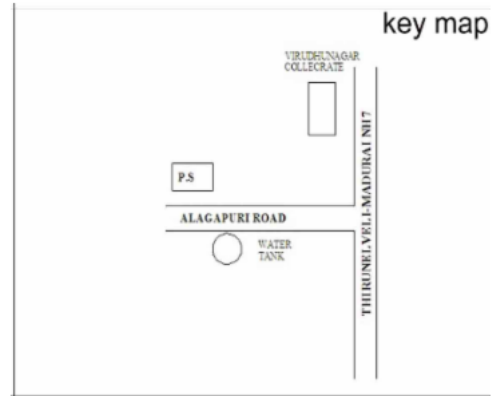

Key MAP View