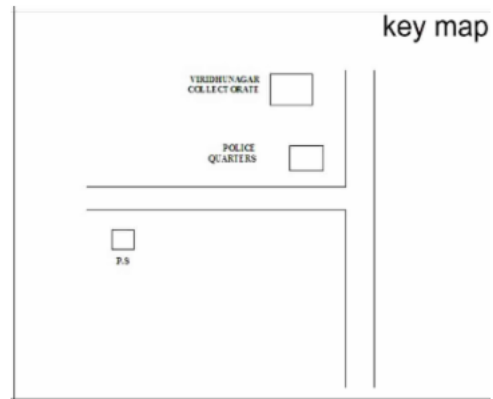

Google Map View

Polling Station Building Front View

Polling Station Front View

Cad View

Cad Drawing

Key MAP View

key map

1	ZAY0463190	பெயர் : சீதாலட்சுமி - கணவர் பெயர்: மாரி முத்து - வீட்டு எண் : 2-1426 வயது : 67 பாலினம் : பெண்	Photo is available	2	ZAY0463208	பெயர் : மருதுபாண்டியன் தந்தையின் பெயர்: மாரிமுத்து - வீட்டு எண் : 2-1426 வயது : 49 பாலினம் : ஆண்	Photo is available	3	ZAY0463182	பெயர் : சாந்தி - கணவர் பெயர்: மருதுபாண்டி - வீட்டு எண் : 2-1426 வயது : 43 பாலினம் : பெண்	Photo is available
4	ZAY0463133	பெயர் : அசோக்குமார் - தந்தையின் பெயர்: மாரி முத்து - வீட்டு எண் : 2-1426 வயது : 40 பாலினம் : ஆண்	Photo is available	5	ZAY0569293	பெயர் : பாரதிராஜன் - தந்தையின் பெயர்: பூலோகச்சந்திரன் - வீட்டு எண் : 2-1426 வயது : 33 பாலினம் : ஆண்	Photo is available	6	ZAY0750075	பெயர் : மாரிசெல்வி - கணவர் பெயர்: அசோக்குமார் - வீட்டு எண் : 2-1426 வயது : 31 பாலினம் : பெண்	Photo is available
7	ZAY0894949	பெயர் : கோபிநாத் - தந்தையின் பெயர்: பூலோகச்சந்திரன் - வீட்டு எண் : 2-1426 வயது : 30 பாலினம் : ஆண்	Photo is available	8	ZAY0589036	பெயர் : அழகம்மாள் - கணவர் பெயர்: குருசாமி - வீட்டு எண் : 2-1430 வயது : 78 பாலினம் : பெண்	Photo is available	9	ZAY0589010	பெயர் : துளசிராஜ் ராமசாமி தந்தையின் பெயர்: ராமசாமிநாயக்கர் - வீட்டு எண் : 2-1430 வயது : 52 பாலினம் : ஆண்	Photo is available
# 10	ZAY0462556	பெயர் : திவ்யா ச தந்தையின் பெயர்: சங்கர நாராயணன் வீட்டு எண் : 2-1449 வயது : 35 பாலினம் : பெண்	Photo is available	11	MNL5085642	பெயர் : குபேட்டா - தந்தையின் பெயர்: வில்லி - வீட்டு எண் : 2-1459 வயது : 59 பாலினம் : ஆண்	Photo is available	12	ZAY0463604	பெயர் : சுப்புலட்சுமி - கணவர் பெயர்: குபேட்டா - வீட்டு எண் : 2-1459 வயது : 51 பாலினம் : பெண்	Photo is available
13	ZAY1043215	பெயர் : செல்வகுமார் - தந்தையின் பெயர்: குபேட்டா - வீட்டு எண் : 2-1459 வயது : 30 பாலினம் : ஆண்	Photo is available	14	ZAY1843663	பெயர் : வீர தினகரன் தந்தையின் பெயர்: குபேட்டா வீட்டு எண் : 2/1459 வயது : 28 பாலினம் : ஆண்	Photo is available	15	ZAY0519181	பெயர் : அனிதா - கணவர் பெயர்: யாதவராஜ் - வீட்டு எண் : 2-1461 வயது : 48 பாலினம் : பெண்	Photo is available
16	ZAY0668533	பெயர் : ஜெயலெட்சுமி - தந்தையின் பெயர்: யாதவராஜன் - வீட்டு எண் : 2-1461 வயது : 33 பாலினம் : பெண்	Photo is available	17	ZAY0750497	பெயர் : தேவசகாயம் - தந்தையின் பெயர்: பால்சாமி - வீட்டு எண் : 2-1469 வயது : 46 பாலினம் : ஆண்	Photo is available	18	ZAY0750208	பெயர் : ஆரோக்கிய ரூபன்ராஜ் -- தந்தையின் பெயர்: பால்சாமி - வீட்டு எண் : 2-1469 வயது : 44 பாலினம் : ஆண்	Photo is available
19	ZAY0750216	பெயர் : இக்னேசியஸ் செல்வராணி - கணவர் பெயர்: தேவசகாயம் - வீட்டு எண் : 2-1469 வயது : 42 பாலினம் : பெண்	Photo is available	20	ZAY0750513	பெயர் : உமா தேவி - கணவர் பெயர்: ஆரோக்கிய ரூபன்ராஜ் - வீட்டு எண் : 2-1469 வயது : 42 பாலினம் : பெண்	Photo is available	21	ZAY0750505	பெயர் : இன்பன்ட் சலேத்துமார் - தந்தையின் பெயர்: பால்சாமி - வீட்டு எண் : 2-1469 வயது : 37 பாலினம் : ஆண்	Photo is available
22	ZAY0750372	பெயர் : கிருஷ்ணவேணி - கணவர் பெயர்: வெங்கடசாமி - வீட்டு எண் : 2-1775-A வயது : 45 பாலினம் : பெண்	Photo is available	23	ZAY1043256	பெயர் : வெங்கடசாமி - தந்தையின் பெயர்: ரெங்கசாமி - வீட்டு எண் : 2-6361-C வயது : 73 பாலினம் : ஆண்	Photo is available	24	ZAY1844216	பெயர் : வள்ளி தந்தையின் பெயர்: ஆதிமூலப் பெருமாள் வீட்டு எண் : 2/7621/1 வயது : 24 பாலினம் : பெண்	Photo is available
25	ZAY0775999	பெயர் : சாந்தக்குமார் - தந்தையின் பெயர்: கந்தசாமி - வீட்டு எண் : 2/785 5-4 வயது : 40 பாலினம் : ஆண்	Photo is available	26	ZAY1194885	பெயர் : ராஜகுமாரி கணவர் பெயர்: முத்துராஜா வீட்டு எண் : 2/7935/3 வயது : 57 பாலினம் : பெண்	Photo is available	27	ZAY0755256	பெயர் : கனிமொழி - கணவர் பெயர்: கேசவன் - வீட்டு எண் : 2/766,11A வயது : 40 பாலினம் : பெண்	Photo is available
28	ZAY0649418	பெயர் : முருகன் - தந்தையின் பெயர்: சுப்பிரமணியன் - வீட்டு எண் : 3/1250-1ஏ வயது : 47 பாலினம் : ஆண்	Photo is available	29	ZAY2026177	பெயர் : முன்ஸ்வரி தந்தையின் பெயர்: முருகன் வீட்டு எண் : 3/1250 - 1ஏ வயது : 22 பாலினம் : பெண்	Photo is available	30	ZAY2038404	பெயர் : முன்ஸ்வரி தந்தையின் பெயர்: முருகன் வீட்டு எண் : 3/1250-1ஏ வயது : 22 பாலினம் : பெண்	Photo is available