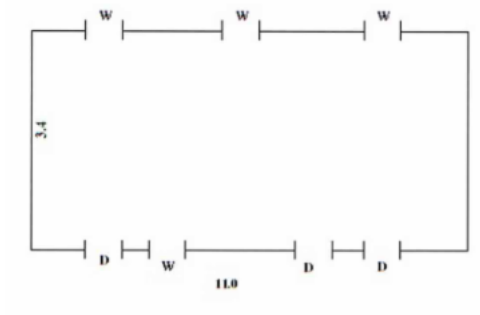

Google Map View

Polling Station Building Front View

Polling Station Front View

Cad View

Cad Drawing

Key MAP View

key map

1	ZAY0463190	பெயர் : சீதாலட்சுமி - கணவர் பெயர்: மாரி முத்து - வீட்டு எண் : 2-1426 வயது : 67 பாலினம் : பெண்	Photo is available	2	ZAY0463208	பெயர் : மருதுபாண்டியன் தந்தையின் பெயர்: மாரிமுத்து - வீட்டு எண் : 2-1426 வயது : 49 பாலினம் : ஆண்	Photo is available	3	ZAY0463182	பெயர் : சாந்தி - கணவர் பெயர்: மருதுபாண்டி - வீட்டு எண் : 2-1426 வயது : 43 பாலினம் : பெண்	Photo is available
4	ZAY0463133	பெயர் : அசோக்குமார் - தந்தையின் பெயர்: மாரி முத்து - வீட்டு எண் : 2-1426 வயது : 40 பாலினம் : ஆண்	Photo is available	5	ZAY0569293	பெயர் : பாரதிராஜன் - தந்தையின் பெயர்: பூலோகச்சந்திரன் - வீட்டு எண் : 2-1426 வயது : 33 பாலினம் : ஆண்	Photo is available	6	ZAY0750075	பெயர் : மாரிசெல்வி - கணவர் பெயர்: அசோக்குமார் - வீட்டு எண் : 2-1426 வயது : 31 பாலினம் : பெண்	Photo is available
7	ZAY0894949	பெயர் : கோபிநாத் - தந்தையின் பெயர்: பூலோகச்சந்திரன் - வீட்டு எண் : 2-1426 வயது : 30 பாலினம் : ஆண்	Photo is available	8	ZAY0589036	பெயர் : அழகம்மாள் - கணவர் பெயர்: குருசாமி - வீட்டு எண் : 2-1430 வயது : 78 பாலினம் : பெண்	Photo is available	9	ZAY0589010	பெயர் : துளசிராஜ் ராமசாமி தந்தையின் பெயர்: ராமசாமிநாயக்கர் - வீட்டு எண் : 2-1430 வயது : 52 பாலினம் : ஆண்	Photo is available
# 10	ZAY0462556	பெயர் : திவ்யா ச தந்தையின் பெயர்: சங்கர நாராயணன் வீட்டு எண் : 2-1449 வயது : 35 பாலினம் : பெண்	Photo is available	11	MNL5085642	பெயர் : குபேட்டா - தந்தையின் பெயர்: வில்லி - வீட்டு எண் : 2-1459 வயது : 59 பாலினம் : ஆண்	Photo is available	12	ZAY0463604	பெயர் : சுப்புலட்சுமி - கணவர் பெயர்: குபேட்டா - வீட்டு எண் : 2-1459 வயது : 51 பாலினம் : பெண்	Photo is available
13	ZAY1043215	பெயர் : செல்வகுமார் - தந்தையின் பெயர்: குபேட்டா - வீட்டு எண் : 2-1459 வயது : 30 பாலினம் : ஆண்	Photo is available	14	ZAY1843663	பெயர் : வீர தினகரன் தந்தையின் பெயர்: குபேட்டா வீட்டு எண் : 2/1459 வயது : 28 பாலினம் : ஆண்	Photo is available	15	ZAY0519181	பெயர் : அனிதா - கணவர் பெயர்: யாதவராஜ் - வீட்டு எண் : 2-1461 வயது : 48 பாலினம் : பெண்	Photo is available
16	ZAY0668533	பெயர் : ஜெயலெட்சுமி - தந்தையின் பெயர்: யாதவராஜன் - வீட்டு எண் : 2-1461 வயது : 33 பாலினம் : பெண்	Photo is available	17	ZAY0750497	பெயர் : தேவசகாயம் - தந்தையின் பெயர்: பால்சாமி - வீட்டு எண் : 2-1469 வயது : 46 பாலினம் : ஆண்	Photo is available	18	ZAY0750208	பெயர் : ஆரோக்கிய ரூபன்ராஜ் -- தந்தையின் பெயர்: பால்சாமி - வீட்டு எண் : 2-1469 வயது : 44 பாலினம் : ஆண்	Photo is available
19	ZAY0750216	பெயர் : இக்னேசியஸ் செல்வராணி - கணவர் பெயர்: தேவசகாயம் - வீட்டு எண் : 2-1469 வயது : 42 பாலினம் : பெண்	Photo is available	20	ZAY0750513	பெயர் : உமா தேவி - கணவர் பெயர்: ஆரோக்கிய ரூபன்ராஜ் - வீட்டு எண் : 2-1469 வயது : 42 பாலினம் : பெண்	Photo is available	21	ZAY0750505	பெயர் : இன்பன்ட் சலேத்துமார் - தந்தையின் பெயர்: பால்சாமி - வீட்டு எண் : 2-1469 வயது : 37 பாலினம் : ஆண்	Photo is available
22	ZAY0750372	பெயர் : கிருஷ்ணவேணி - கணவர் பெயர்: வெங்கடசாமி - வீட்டு எண் : 2-1775-A வயது : 45 பாலினம் : பெண்	Photo is available	23	ZAY1043256	பெயர் : வெங்கடசாமி - தந்தையின் பெயர்: ரெங்கசாமி - வீட்டு எண் : 2-6361-C வயது : 73 பாலினம் : ஆண்	Photo is available	24	ZAY1844216	பெயர் : வள்ளி தந்தையின் பெயர்: ஆதிமூலப் பெருமாள் வீட்டு எண் : 2/7621/1 வயது : 24 பாலினம் : பெண்	Photo is available
25	ZAY0775999	பெயர் : சாந்தக்குமார் - தந்தையின் பெயர்: கந்தசாமி - வீட்டு எண் : 2/785 5-4 வயது : 40 பாலினம் : ஆண்	Photo is available	26	ZAY1194885	பெயர் : ராஜகுமாரி கணவர் பெயர்: முத்துராஜா வீட்டு எண் : 2/7935/3 வயது : 57 பாலினம் : பெண்	Photo is available	27	ZAY0755256	பெயர் : கனிமொழி - கணவர் பெயர்: கேசவன் - வீட்டு எண் : 2/766,11A வயது : 40 பாலினம் : பெண்	Photo is available
28	ZAY0649418	பெயர் : முருகன் - தந்தையின் பெயர்: சுப்பிரமணியன் - வீட்டு எண் : 3/1250-1ஏ வயது : 47 பாலினம் : ஆண்	Photo is available	29	ZAY2026177	பெயர் : முன்ஸ்வரி தந்தையின் பெயர்: முருகன் வீட்டு எண் : 3/1250 - 1ஏ வயது : 22 பாலினம் : பெண்	Photo is available	30	ZAY2038404	பெயர் : முன்ஸ்வரி தந்தையின் பெயர்: முருகன் வீட்டு எண் : 3/1250-1ஏ வயது : 22 பாலினம் : பெண்	Photo is available