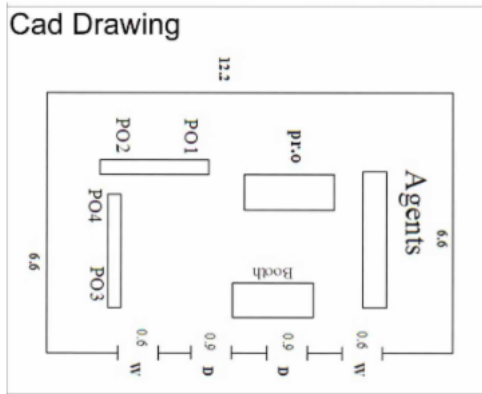

Google Map View

Polling Station Building Front View

Polling Station Front View

Cad View

Key MAP View

1 பெயர் : கடற்கரை - தந்தையின் பெயர்: சண்முகம் - வீட்டு எண் : 35 வயது : 73 பாலினம் : ஆண் Photo is available	MNL1198886	2 பெயர் : பஞ்சவர்ணம் - கணவர் பெயர்: கடற்கரை - வீட்டு எண் : 35 வயது : 61 பாலினம் : பெண் Photo is available	MNL5140371	3 பெயர் : ஆறுமுகம் - தந்தையின் பெயர்: கடற்கரை - வீட்டு எண் : 35 வயது : 45 பாலினம் : ஆண் Photo is available	MNL5021118
4 பெயர் : நல்லம்மாள் - கணவர் பெயர்: முத்து - வீட்டு எண் : 36 வயது : 74 பாலினம் : பெண் Photo is available	MNL2369262	5 பெயர் : கிருஷ்ணம்மாள் - கணவர் பெயர்: குருவேல்சாமி - வீட்டு எண் : 36 வயது : 52 பாலினம் : பெண் Photo is available	MNL5140389	6 பெயர் : பொன்னுத்தாய் - கணவர் பெயர்: வேல்சாமி - வீட்டு எண் : 37 வயது : 61 பாலினம் : பெண் Photo is available	ZAY1699487
7 பெயர் : சண்முகக்கனி - தந்தையின் பெயர்: கடற்கரை - வீட்டு எண் : 39 வயது : 68 பாலினம் : ஆண் Photo is available	ZAY1699495	8 பெயர் : குருமூர்த்தி - தந்தையின் பெயர்: லிங்கணன் - வீட்டு எண் : 40 வயது : 85 பாலினம் : ஆண் Photo is available	ZAY1699503	9 பெயர் : பொன்னுத்தாய் - கணவர் பெயர்: குருமூர்த்தி - வீட்டு எண் : 40 வயது : 83 பாலினம் : பெண் Photo is available	ZAY1699511
10 பெயர் : பூங்கொடி - தந்தையின் பெயர்: குருமூர்த்தி - வீட்டு எண் : 40 வயது : 42 பாலினம் : பெண் Photo is available	MNL1986744	11 பெயர் : சிவசுப்பிரமணியன் - தந்தையின் பெயர்: நல்லலதம்பி - வீட்டு எண் : 41 வயது : 55 பாலினம் : ஆண் Photo is available	ZAY1699529	12 பெயர் : குமராயி - தந்தையின் பெயர்: சிவசுப்பிரமணியன் - வீட்டு எண் : 41 வயது : 53 பாலினம் : பெண் Photo is available	ZAY1699537
13 பெயர் : தங்கமலர் - கணவர் பெயர்: ராமசாமி - வீட்டு எண் : 42 வயது : 45 பாலினம் : பெண் Photo is available	MNL1986520	14 பெயர் : சுரேஷ் - தந்தையின் பெயர்: சண்முகக்கனி - வீட்டு எண் : 43 வயது : 42 பாலினம் : ஆண் Photo is available	MNL5020771	15 பெயர் : மஞ்சளையம்மாள் - கணவர் பெயர்: கந்தசாமி - வீட்டு எண் : 45 வயது : 76 பாலினம் : பெண் Photo is available	MNL1842145
16 பெயர் : பாலகிருஷ்ணன் - தந்தையின் பெயர்: கருப்பணன் - வீட்டு எண் : 46 வயது : 59 பாலினம் : ஆண் Photo is available	MNL2372456	17 பெயர் : தங்கத்தாய் - கணவர் பெயர்: பாலசுப்ரமணியன் - வீட்டு எண் : 46 வயது : 56 பாலினம் : பெண் Photo is available	MNL2372464	18 பெயர் : பாண்டியராஜ் - தந்தையின் பெயர்: சுப்பையா - வீட்டு எண் : 48 வயது : 60 பாலினம் : ஆண் Photo is available	MNL1195635
19 பெயர் : பாண்டியம்மாள் - கணவர் பெயர்: பாண்டியராஜ் - வீட்டு எண் : 48 வயது : 52 பாலினம் : பெண் Photo is available	MNL5140413	20 பெயர் : குருவேல் - தந்தையின் பெயர்: இராமசாமி - வீட்டு எண் : 50 வயது : 65 பாலினம் : ஆண் Photo is available	ZAY1699545	21 பெயர் : வெள்ளைத்தாய் - கணவர் பெயர்: குருவேல் - வீட்டு எண் : 50 வயது : 54 பாலினம் : பெண் Photo is available	ZAY1699552
22 பெயர் : பகவதி - கணவர் பெயர்: செல்லையா - வீட்டு எண் : 51 வயது : 68 பாலினம் : பெண் Photo is available	MNL5020789	23 பெயர் : ராமலட்சுமி - தந்தையின் பெயர்: செல்லையா - வீட்டு எண் : 51 வயது : 42 பாலினம் : பெண் Photo is available	MNL2369825	24 பெயர் : சக்கம்மாள் - கணவர் பெயர்: சுப்புராஜ் - வீட்டு எண் : 52 வயது : 57 பாலினம் : பெண் Photo is available	ZAY1699560
25 பெயர் : கதிர்வேல் - தந்தையின் பெயர்: சுப்பையா - வீட்டு எண் : 54 வயது : 69 பாலினம் : ஆண் Photo is available	ZAY1699578	26 பெயர் : சமுத்திரக்கனி - கணவர் பெயர்: கதிர்வேல் - வீட்டு எண் : 54 வயது : 62 பாலினம் : பெண் Photo is available	MNL5021134	27 பெயர் : சுப்புராஜ் - தந்தையின் பெயர்: கதிர்வேல் - வீட்டு எண் : 54 வயது : 45 பாலினம் : ஆண் Photo is available	MNL2369858
28 பெயர் : சண்முகத்தாய் - கணவர் பெயர்: பழனிச்சாமி - வீட்டு எண் : 55 வயது : 60 பாலினம் : பெண் Photo is available	ZAY1699586	29 பெயர் : எஸ். சேகர் - தந்தையின் பெயர்: எஸ். சுப்புராஜ் - வீட்டு எண் : 56 வயது : 47 பாலினம் : ஆண் Photo is available	MNL1841741	30 பெயர் : மங்கலேஸ்வரி - தந்தையின் பெயர்: சுப்பிராஜ் - வீட்டு எண் : 56 வயது : 42 பாலினம் : பெண் Photo is available	MNL1986413