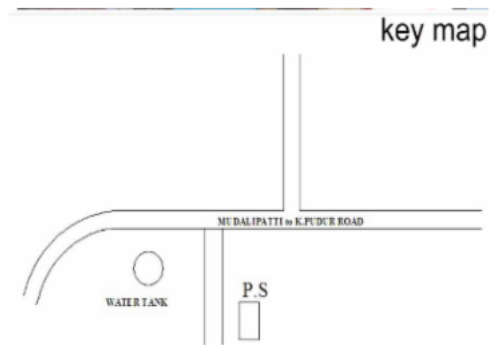

Key MAP View