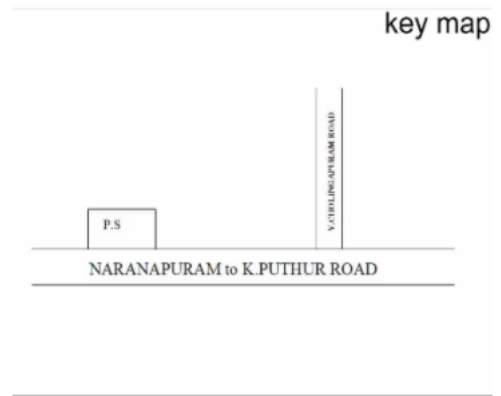

Google Map View

Polling Station Building Front View

Polling Station Front View

Cad View

Key MAP View

1 பெயர் : சக்கமுத்து - தந்தையின் பெயர்: பெத்தமுத்து - வீட்டு எண் : 1-14 வயது : 37 பாலினம் : ஆண் Photo is available	ZAY0201889	2 பெயர் : பெருமாள் - தந்தையின் பெயர்: ராமசாமி - வீட்டு எண் : 1-19 வயது : 29 பாலினம் : ஆண் Photo is available	ZAY1076843	3 பெயர் : சுப்புராஜ் - தந்தையின் பெயர்: சுப்பையா - வீட்டு எண் : 1/22 வயது : 59 பாலினம் : ஆண் Photo is available	ZAY1266097
4 பெயர் : மகாஜோதி - கணவர் பெயர்: முனியசாமி - வீட்டு எண் : 1-34 வயது : 39 பாலினம் : பெண் Photo is available	ZAY0333294	5 பெயர் : பிரவீன்குமார் ஜெயமுருகன் தந்தையின் பெயர்: ஜெயமுருகன் - வீட்டு எண் : 1/37 ஏ வயது : 31 பாலினம் : ஆண் Photo is available	ZAY0861823	6 பெயர் : கண்ணன் - தந்தையின் பெயர்: போத்திராஜ் - வீட்டு எண் : 1-40a வயது : 31 பாலினம் : ஆண் Photo is available	ZAY0861724
7 பெயர் : ஜெயக்கொடி - கணவர் பெயர்: முருகேசன் - வீட்டு எண் : 1-59-D வயது : 46 பாலினம் : பெண் Photo is available	ZAY1023662	8 பெயர் : தினகரன் தந்தையின் பெயர்: தர்மராஜ் வீட்டு எண் : 1/67பி.வி வயது : 25 பாலினம் : ஆண் Photo is available	ZAY1791276	9 பெயர் : முருகேசன் - தந்தையின் பெயர்: பழனிச்சாமி - வீட்டு எண் : 1-95C வயது : 45 பாலினம் : ஆண் Photo is available	ZAY0767467
10 பெயர் : சமதி - கணவர் பெயர்: முருகேசன் வீட்டு எண் : 1-95C வயது : 34 பாலினம் : பெண் Photo is available	ZAY0767475	11 பெயர் : ராமகிருஷ்ணன் தந்தையின் பெயர்: சீனிநாயக்கர் வீட்டு எண் : 1/100 A வயது : 25 பாலினம் : ஆண் Photo is available	ZAY1781988	12 பெயர் : பிரியா - கணவர் பெயர்: சாமிராஜ் - வீட்டு எண் : 1-100-c வயது : 32 பாலினம் : பெண் Photo is available	ZAY0861682
13 பெயர் : சுப்புலட்சுமி - கணவர் பெயர்: சக்கையா நாயக்கர் - வீட்டு எண் : 1-101 வயது : 63 பாலினம் : பெண் Photo is available	MNL1201086	14 பெயர் : ராமசாமி - தந்தையின் பெயர்: கதிர்வேல் - வீட்டு எண் : 1-101 வயது : 56 பாலினம் : ஆண் Photo is available	ZAY1076850	15 பெயர் : காளிதாஸ் ச தந்தையின் பெயர்: சண்முகநாதன் - வீட்டு எண் : 1/101 வயது : 33 பாலினம் : ஆண் Photo is available	ZAY0689299
16 பெயர் : ஓவல் - தந்தையின் பெயர்: ராமசாமி - வீட்டு எண் : 1-101 வயது : 31 பாலினம் : ஆண் Photo is available	ZAY1076868	17 பெயர் : கவிதா - கணவர் பெயர்: ஈஸ்வரன் - வீட்டு எண் : 1-101G வயது : 34 பாலினம் : பெண் Photo is available	ZAY0767376	18 பெயர் : சுப்பையா - தந்தையின் பெயர்: சுப்பையா - வீட்டு எண் : 1-104 வயது : 40 பாலினம் : ஆண் Photo is available	ZAY0333302
19 பெயர் : அழகம்மாள் - கணவர் பெயர்: முத்துப்பாண்டி - வீட்டு எண் : 1-106 வயது : 34 பாலினம் : பெண் Photo is available	ZAY0964106	20 பெயர் : சக்கம்மாள் - கணவர் பெயர்: அழகர்ராஜ் - வீட்டு எண் : 1-114 வயது : 34 பாலினம் : பெண் Photo is available	ZAY0529396	21 பெயர் : செல்வராஜ் - தந்தையின் பெயர்: சக்கையா வீட்டு எண் : 1-119 வயது : 34 பாலினம் : ஆண் Photo is available	ZAY0529255
22 பெயர் : ராமன் - தந்தையின் பெயர்: நாகன் - வீட்டு எண் : 1-120 வயது : 47 பாலினம் : ஆண் Photo is available	ZAY0529230	23 பெயர் : அழகுசந்திரி - கணவர் பெயர்: கண்ணன் - வீட்டு எண் : 1-120 வயது : 32 பாலினம் : பெண் Photo is available	ZAY0964122	24 பெயர் : சுரேஷ் - தந்தையின் பெயர்: குருசாமி - வீட்டு எண் : 1-120-h வயது : 32 பாலினம் : ஆண் Photo is available	ZAY0861575
25 பெயர் : பாலாஜி - தந்தையின் பெயர்: முத்துப்பாண்டி - வீட்டு எண் : 1-219 வயது : 32 பாலினம் : ஆண் Photo is available	ZAY0689281	26 பெயர் : சித்ரா - தந்தையின் பெயர்: செல்வம் - வீட்டு எண் : 1-224c வயது : 32 பாலினம் : பெண் Photo is available	ZAY0689034	27 பெயர் : இராமமூர்த்தி - தந்தையின் பெயர்: சீனிவாசகம் - வீட்டு எண் : 1-229 வயது : 34 பாலினம் : ஆண் Photo is available	ZAY0529438
28 பெயர் : ரம்யா - தந்தையின் பெயர்: சண்முகநாதன் - வீட்டு எண் : 1-231 வயது : 31 பாலினம் : பெண் Photo is available	ZAY1023753	29 பெயர் : பரத்குமார் - தந்தையின் பெயர்: சண்முகநாதன் - வீட்டு எண் : 1-231 வயது : 28 பாலினம் : ஆண் Photo is available	ZAY1023589	30 பெயர் : சரத்குமார் தந்தையின் பெயர்: சண்முகநாதன் வீட்டு எண் : 1/231 வயது : 24 பாலினம் : ஆண் Photo is available	ZAY1898493