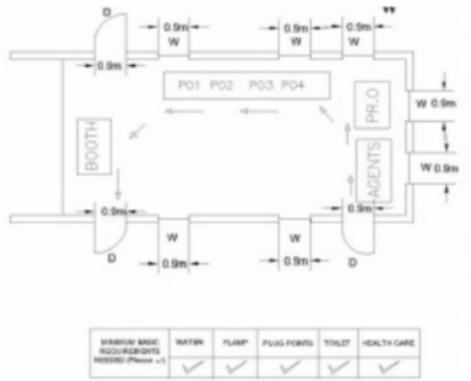

Cad View

Key MAP View