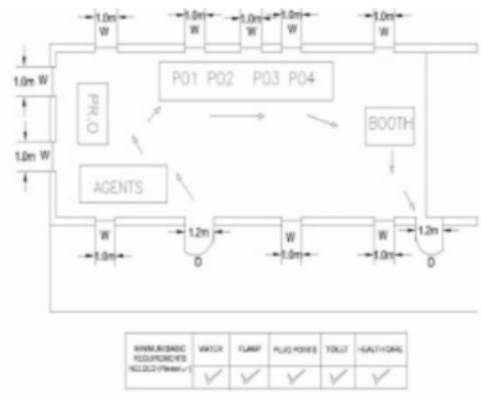

Google Map View

Polling Station Building Front View

Polling Station Front View

Cad View

Key MAP View

1 பெயர் : வெங்கடேஷ்வரர் தந்தையின் பெயர்: ராஜப்பன் வீட்டு எண் : 1-1-3 வயது : 27 பாலினம் : ஆண்	UBU1110352 Photo is available	2 பெயர் : முத்துமணி - கணவர் பெயர்: பரமஜோதி - வீட்டு எண் : 1/1-5 வயது : 51 பாலினம் : பெண்	DLK5418074 Photo is available	3 பெயர் : கணேஷ்ராஜ் தந்தையின் பெயர்: பரமஜோதி வீட்டு எண் : 1-1-5 வயது : 25 பாலினம் : ஆண்	UBU1110535 Photo is available
4 பெயர் : சித்ரா - கணவர் பெயர்: ராமையா - வீட்டு எண் : 1-1-9 வயது : 52 பாலினம் : பெண்	DLK5100508 Photo is available	5 பெயர் : ராஜலட்சுமி - கணவர் பெயர்: சங்கர் - வீட்டு எண் : 1/1-11 வயது : 47 பாலினம் : பெண்	UBU1066638 Photo is available	6 பெயர் : ஜெயசித்ரா - கணவர் பெயர்: பாலராஜ் - வீட்டு எண் : 1-1-11 வயது : 45 பாலினம் : பெண்	DLK5006705 Photo is available
7 பெயர் : ஹரிஹரன் தந்தையின் பெயர்: பாலராஜ் வீட்டு எண் : 1/1-11 வயது : 22 பாலினம் : ஆண்	UBU1900729 Photo is available	8 பெயர் : மீனாம்பிகை கணவர் பெயர்: ஜெயக்குமார் வீட்டு எண் : 1-1-14 வயது : 35 பாலினம் : பெண்	UBU1110584 Photo is available	9 பெயர் : மணி மாறன் - தந்தையின் பெயர்: நாகேந்திரன் - வீட்டு எண் : 1-1-15 வயது : 28 பாலினம் : ஆண்	UBU0927749 Photo is available
10 பெயர் : மதன்குமார் தந்தையின் பெயர்: சரவணக்குமார் வீட்டு எண் : 1-1-21 வயது : 20 பாலினம் : ஆண்	UBU1970565 Photo is available	11 பெயர் : விஷால் தந்தையின் பெயர்: சுந்தரமூர்த்தி வீட்டு எண் : 1-1-37 வயது : 22 பாலினம் : ஆண்	UBU1915313 Photo is available	12 பெயர் : நடராஜன் - தந்தையின் பெயர்: காமாட்சியப்பன் - வீட்டு எண் : 1-1-37-1 வயது : 65 பாலினம் : ஆண்	RUS1004613 Photo is available
13 பெயர் : சாவித்ரி - கணவர் பெயர்: நடராஜன் - வீட்டு எண் : 1-1-37-1 வயது : 64 பாலினம் : பெண்	RUS1004704 Photo is available	14 பெயர் : சங்கரேஸ்வரி கணவர் பெயர்: முனியசாமி வீட்டு எண் : 1/1-45 வயது : 39 பாலினம் : பெண்	UBU2009918 Photo is available	15 பெயர் : முனியசாமி தந்தையின் பெயர்: பிளாவடி வீட்டு எண் : 1/1-45 வயது : 38 பாலினம் : ஆண்	UBU2009983 Photo is available
16 பெயர் : மோகன்தாஸ் - தந்தையின் பெயர்: முத்துவடிவேல் - வீட்டு எண் : 1-1-69 வயது : 31 பாலினம் : ஆண்	UBU0639427 Photo is available	17 பெயர் : மீனாம்பிகை - கணவர் பெயர்: இராமமூர்த்தி - வீட்டு எண் : 1-2 வயது : 72 பாலினம் : பெண்	UBU0002345 Photo is available	18 பெயர் : வெங்கடேசன் - தந்தையின் பெயர்: இராமமூர்த்தி - வீட்டு எண் : 1-2 வயது : 51 பாலினம் : ஆண்	UBU0316729 Photo is available
19 பெயர் : செல்வி - கணவர் பெயர்: வெங்கடேஷன் - வீட்டு எண் : 1-2 வயது : 39 பாலினம் : பெண்	UBU0847079 Photo is available	20 பெயர் : பாலவிக்னேஸ்வரன் - தந்தையின் பெயர்: கண்ணன் - வீட்டு எண் : 1-2-2 வயது : 29 பாலினம் : ஆண்	UBU0847244 Photo is available	21 பெயர் : தினேஷ் குமார் தந்தையின் பெயர்: கண்ணன் வீட்டு எண் : 1-2-2 வயது : 26 பாலினம் : ஆண்	UBU1110519 Photo is available
22 பெயர் : சிவராஜன் - தந்தையின் பெயர்: சிவசுப்பிரமணியம் வீட்டு எண் : 1/2ஏ வயது : 68 பாலினம் : ஆண்	UBU1225622 Photo is available	23 பெயர் : மீனாம்பிகை - கணவர் பெயர்: சிவராஜன் - வீட்டு எண் : 1-2ஏ வயது : 62 பாலினம் : பெண்	UBU1225630 Photo is available	24 பெயர் : சிவசங்கரி - தந்தையின் பெயர்: சிவராஜன் - வீட்டு எண் : 1-2A வயது : 30 பாலினம் : பெண்	UBU0725937 Photo is available
25 பெயர் : பாண்டிய ராஜ் தந்தையின் பெயர்: சுப்பையா வீட்டு எண் : 1-3 வயது : 65 பாலினம் : ஆண்	UBU1866706 Photo is available	26 பெயர் : சாந்தி - கணவர் பெயர்: பாண்டிராஜ் - வீட்டு எண் : 1-3 வயது : 55 பாலினம் : பெண்	DLK2528024 Photo is available	# 27 பெயர் : பெருமாள்தேவி பா தந்தையின் பெயர்: பாண்டியராஜன் - வீட்டு எண் : 1-3 வயது : 31 பாலினம் : பெண்	UBU0847251 Photo is available
28 பெயர் : தேவி - கணவர் பெயர்: சுந்தரமகாலிங்கம் - வீட்டு எண் : 1-4 வயது : 37 பாலினம் : பெண்	UBU0316943 Photo is available	29 பெயர் : சுந்தரி - கணவர் பெயர்: செல்வம் - வீட்டு எண் : 1-5 வயது : 39 பாலினம் : பெண்	UBU0711655 Photo is available	30 பெயர் : விஜய் பரத் ராஜ் தந்தையின் பெயர்: நாகராஜ் வீட்டு எண் : 1-6 வயது : 26 பாலினம் : ஆண்	UBU1110360 Photo is available