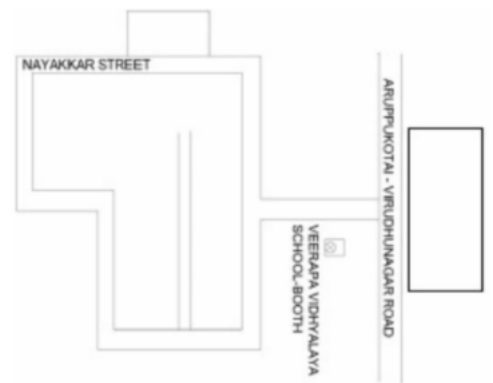

Google Map View

Polling Station Building Front View

Polling Station Front View

Cad View

Key MAP View

1 பெயர் : வெங்கடேஷ்வரர் தந்தையின் பெயர்: ராஜப்பன் வீட்டு எண் : 1-1-3 வயது : 27 பாலினம் : ஆண்	UBU1110352 Photo is available	2 பெயர் : முத்துமணி - கணவர் பெயர்: பரமஜோதி - வீட்டு எண் : 1/1-5 வயது : 51 பாலினம் : பெண்	DLK5418074 Photo is available	3 பெயர் : கணேஷ்ராஜ் தந்தையின் பெயர்: பரமஜோதி வீட்டு எண் : 1-1-5 வயது : 25 பாலினம் : ஆண்	UBU1110535 Photo is available
4 பெயர் : சித்ரா - கணவர் பெயர்: ராமையா - வீட்டு எண் : 1-1-9 வயது : 52 பாலினம் : பெண்	DLK5100508 Photo is available	5 பெயர் : ராஜலட்சுமி - கணவர் பெயர்: சங்கர் - வீட்டு எண் : 1/1-11 வயது : 47 பாலினம் : பெண்	UBU1066638 Photo is available	6 பெயர் : ஜெயசித்ரா - கணவர் பெயர்: பாலராஜ் - வீட்டு எண் : 1-1-11 வயது : 45 பாலினம் : பெண்	DLK5006705 Photo is available
7 பெயர் : ஹரிஹரன் தந்தையின் பெயர்: பாலராஜ் வீட்டு எண் : 1/1-11 வயது : 22 பாலினம் : ஆண்	UBU1900729 Photo is available	8 பெயர் : மீனாம்பிகை கணவர் பெயர்: ஜெயக்குமார் வீட்டு எண் : 1-1-14 வயது : 35 பாலினம் : பெண்	UBU1110584 Photo is available	9 பெயர் : மணி மாறன் - தந்தையின் பெயர்: நாகேந்திரன் - வீட்டு எண் : 1-1-15 வயது : 28 பாலினம் : ஆண்	UBU0927749 Photo is available
10 பெயர் : மதன்குமார் தந்தையின் பெயர்: சரவணக்குமார் வீட்டு எண் : 1-1-21 வயது : 20 பாலினம் : ஆண்	UBU1970565 Photo is available	11 பெயர் : விஷால் தந்தையின் பெயர்: சுந்தரமூர்த்தி வீட்டு எண் : 1-1-37 வயது : 22 பாலினம் : ஆண்	UBU1915313 Photo is available	12 பெயர் : நடராஜன் - தந்தையின் பெயர்: காமாட்சியப்பன் - வீட்டு எண் : 1-1-37-1 வயது : 65 பாலினம் : ஆண்	RUS1004613 Photo is available
13 பெயர் : சாவித்ரி - கணவர் பெயர்: நடராஜன் - வீட்டு எண் : 1-1-37-1 வயது : 64 பாலினம் : பெண்	RUS1004704 Photo is available	14 பெயர் : சங்கரேஸ்வரி கணவர் பெயர்: முனியசாமி வீட்டு எண் : 1/1-45 வயது : 39 பாலினம் : பெண்	UBU2009918 Photo is available	15 பெயர் : முனியசாமி தந்தையின் பெயர்: பிளாவடி வீட்டு எண் : 1/1-45 வயது : 38 பாலினம் : ஆண்	UBU2009983 Photo is available
16 பெயர் : மோகன்தாஸ் - தந்தையின் பெயர்: முத்துவடிவேல் - வீட்டு எண் : 1-1-69 வயது : 31 பாலினம் : ஆண்	UBU0639427 Photo is available	17 பெயர் : மீனாம்பிகை - கணவர் பெயர்: இராமமூர்த்தி - வீட்டு எண் : 1-2 வயது : 72 பாலினம் : பெண்	UBU0002345 Photo is available	18 பெயர் : வெங்கடேசன் - தந்தையின் பெயர்: இராமமூர்த்தி - வீட்டு எண் : 1-2 வயது : 51 பாலினம் : ஆண்	UBU0316729 Photo is available
19 பெயர் : செல்வி - கணவர் பெயர்: வெங்கடேஷன் - வீட்டு எண் : 1-2 வயது : 39 பாலினம் : பெண்	UBU0847079 Photo is available	20 பெயர் : பாலவிக்னேஸ்வரன் - தந்தையின் பெயர்: கண்ணன் - வீட்டு எண் : 1-2-2 வயது : 29 பாலினம் : ஆண்	UBU0847244 Photo is available	21 பெயர் : தினேஷ் குமார் தந்தையின் பெயர்: கண்ணன் வீட்டு எண் : 1-2-2 வயது : 26 பாலினம் : ஆண்	UBU1110519 Photo is available
22 பெயர் : சிவராஜன் - தந்தையின் பெயர்: சிவசுப்பிரமணியம் வீட்டு எண் : 1/2ஏ வயது : 68 பாலினம் : ஆண்	UBU1225622 Photo is available	23 பெயர் : மீனாம்பிகை - கணவர் பெயர்: சிவராஜன் - வீட்டு எண் : 1-2ஏ வயது : 62 பாலினம் : பெண்	UBU1225630 Photo is available	24 பெயர் : சிவசங்கரி - தந்தையின் பெயர்: சிவராஜன் - வீட்டு எண் : 1-2A வயது : 30 பாலினம் : பெண்	UBU0725937 Photo is available
25 பெயர் : பாண்டிய ராஜ் தந்தையின் பெயர்: சுப்பையா வீட்டு எண் : 1-3 வயது : 65 பாலினம் : ஆண்	UBU1866706 Photo is available	26 பெயர் : சாந்தி - கணவர் பெயர்: பாண்டிராஜ் - வீட்டு எண் : 1-3 வயது : 55 பாலினம் : பெண்	DLK2528024 Photo is available	# 27 பெயர் : பெருமாள்தேவி பா தந்தையின் பெயர்: பாண்டியராஜன் - வீட்டு எண் : 1-3 வயது : 31 பாலினம் : பெண்	UBU0847251 Photo is available
28 பெயர் : தேவி - கணவர் பெயர்: சுந்தரமகாலிங்கம் - வீட்டு எண் : 1-4 வயது : 37 பாலினம் : பெண்	UBU0316943 Photo is available	29 பெயர் : சுந்தரி - கணவர் பெயர்: செல்வம் - வீட்டு எண் : 1-5 வயது : 39 பாலினம் : பெண்	UBU0711655 Photo is available	30 பெயர் : விஜய் பரத் ராஜ் தந்தையின் பெயர்: நாகராஜ் வீட்டு எண் : 1-6 வயது : 26 பாலினம் : ஆண்	UBU1110360 Photo is available