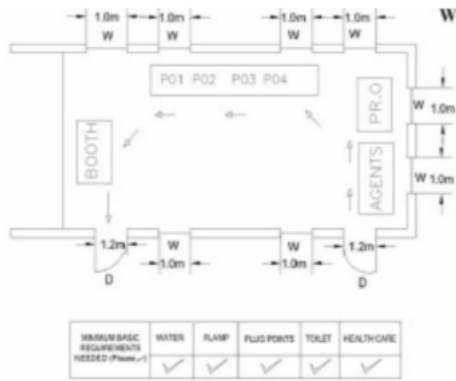

Google Map View

Polling Station Building Front View

Polling Station Front View

Cad View

Key MAP View

1 பெயர் : பாண்டிசெல்லி ஞா தந்தையின் பெயர்: ஞானகுரு வீட்டு எண் : 1/5, வயது : 46 பாலினம் : பெண் Photo is available	UBU2030161	2 பெயர் : செளந்திரபாண்டி தந்தையின் பெயர்: அழகர்சாமி வீட்டு எண் : 1/30 வயது : 20 பாலினம் : ஆண் Photo is available	UBU2080893	3 பெயர் : பால்ராஜ் - தந்தையின் பெயர்: சங்கர் - வீட்டு எண் : 1-57 வயது : 52 பாலினம் : ஆண் Photo is available	UBU1220508
4 பெயர் : கோபாலகிருஷ்ணன் - தந்தையின் பெயர்: கோச்சடை - வீட்டு எண் : 1-184 வயது : 48 பாலினம் : ஆண் Photo is available	UBU0541953	5 பெயர் : ராஜேஸ்வரி - கணவர் பெயர்: கோபால கிருஷ்ணன் - வீட்டு எண் : 1-184 வயது : 45 பாலினம் : பெண் Photo is available	UBU0542126	6 பெயர் : காமாட்சி தந்தையின் பெயர்: முத்துகாமு வீட்டு எண் : 2-45அ வயது : 26 பாலினம் : பெண் Photo is available	UBU1110600
7 பெயர் : பவுண் தாய் - கணவர் பெயர்: சங்கர பாண்டியன் - வீட்டு எண் : 2-50B வயது : 37 பாலினம் : பெண் Photo is available	UBU0927954	8 பெயர் : மகாலிங்கம் - தந்தையின் பெயர்: தமிழரசன் - வீட்டு எண் : 2-63 வயது : 31 பாலினம் : ஆண் Photo is available	UBU0927913	9 பெயர் : இன்பராஜ் - தந்தையின் பெயர்: பாக்கியரத்தினம் - வீட்டு எண் : 2-87 வயது : 35 பாலினம் : ஆண் Photo is available	UBU0639559
10 பெயர் : அழகர்சாமி - தந்தையின் பெயர்: கருப்பசாமி - வீட்டு எண் : 2-96A வயது : 48 பாலினம் : ஆண் Photo is available	UBU0542795	11 பெயர் : சின்னராமு தந்தையின் பெயர்: ராமர் வீட்டு எண் : 2/161 வயது : 25 பாலினம் : பெண் Photo is available	UBU1727635	12 பெயர் : அழகுத்தாய் தந்தையின் பெயர்: சங்கரபாண்டி வீட்டு எண் : 2-162/1 வயது : 23 பாலினம் : பெண் Photo is available	UBU1956317
13 பெயர் : அஜ்ஜப்பன் தந்தையின் பெயர்: ராமர் வீட்டு எண் : 2/167 வயது : 21 பாலினம் : ஆண் Photo is available	UBU2075471	14 பெயர் : பாண்டிசெல்லி தந்தையின் பெயர்: முத்தையா வீட்டு எண் : 2/191 வயது : 22 பாலினம் : பெண் Photo is available	UBU1956390	15 பெயர் : செல்லப்பாண்டி தந்தையின் பெயர்: முத்தையா வீட்டு எண் : 2/191எ வயது : 25 பாலினம் : ஆண் Photo is available	UBU1727700
16 பெயர் : செல்லி - கணவர் பெயர்: பாலமுருகன் - வீட்டு எண் : 2-224 வயது : 37 பாலினம் : பெண் Photo is available	UBU0542449	17 பெயர் : ஆறுமுகம் - தந்தையின் பெயர்: காளியப்பன் - வீட்டு எண் : 2-227-1 வயது : 40 பாலினம் : ஆண் Photo is available	UBU0542308	18 பெயர் : இரத்தினம் - கணவர் பெயர்: ஆறுமுகம் - வீட்டு எண் : 2-227-1 வயது : 34 பாலினம் : பெண் Photo is available	UBU0542464
19 பெயர் : நிவேதிதா தந்தையின் பெயர்: அழகு துரைராஜ் வீட்டு எண் : 2/241 வயது : 21 பாலினம் : பெண் Photo is available	UBU1948942	20 பெயர் : தேவி மு கணவர் பெயர்: முத்துகிருஷ்ணன் வீட்டு எண் : 2/304 வயது : 38 பாலினம் : பெண் Photo is available	UBU2023802	21 பெயர் : நர்மதா - தந்தையின் பெயர்: பாண்டியராஜ் - வீட்டு எண் : 2-307 வயது : 38 பாலினம் : பெண் Photo is available	UBU0316976
22 பெயர் : முத்துலட்சுமி தாயின் பெயர்: அழகம்மாள் வீட்டு எண் : 2-318 வயது : 27 பாலினம் : பெண் Photo is available	UBU1110667	23 பெயர் : அருணாசுனி தந்தையின் பெயர்: ராமர் வீட்டு எண் : 2/318 வயது : 21 பாலினம் : பெண் Photo is available	UBU1970664	24 பெயர் : வீரமலை தந்தையின் பெயர்: தமிழரசன் வீட்டு எண் : 2/319 வயது : 29 பாலினம் : ஆண் Photo is available	UBU1922731
25 பெயர் : கவிதா கணவர் பெயர்: அசோக்குமார் வீட்டு எண் : 2-320 வயது : 36 பாலினம் : பெண் Photo is available	UBU1110683	26 பெயர் : ரெஜினா கணவர் பெயர்: இன்பராஜ் வீட்டு எண் : 2/320 வயது : 35 பாலினம் : பெண் Photo is available	UBU1845007	27 பெயர் : ஜெயபாரதி தந்தையின் பெயர்: ஜெயபால் வீட்டு எண் : 2-321 வயது : 26 பாலினம் : பெண் Photo is available	UBU1100551
28 பெயர் : காளீஸ்வரி - கணவர் பெயர்: முத்துமுனியசாமி - வீட்டு எண் : 2-322 வயது : 33 பாலினம் : பெண் Photo is available	UBU0542282	29 பெயர் : மரியராஜ் - தந்தையின் பெயர்: பாக்கியராஜ் - வீட்டு எண் : 2-324 வயது : 46 பாலினம் : ஆண் Photo is available	UBU0002550	30 பெயர் : தேவி - கணவர் பெயர்: மரியராஜ் - வீட்டு எண் : 2-324 வயது : 43 பாலினம் : பெண் Photo is available	UBU0002568