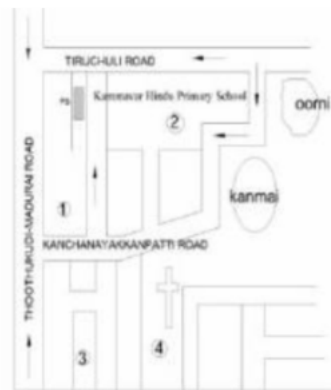

**Google Map View**

**Polling Station Building Front View**

**Polling Station Front View**

**Cad View**

**Key MAP View**

1 பெயர் : செல்வத்தாய் - கணவர் பெயர்: கந்தசாமி - வீட்டு எண் : 1 வயது : 59 பாலினம் : பெண்	DLK5256706 Photo is available	2 பெயர் : வீராசாமி - தந்தையின் பெயர்: வீரப்பகோணார் - வீட்டு எண் : 1 வயது : 47 பாலினம் : ஆண்	DLK5256912 Photo is available	3 பெயர் : வீரலட்சுமி - கணவர் பெயர்: வீரச்சாமி - வீட்டு எண் : 1 வயது : 46 பாலினம் : பெண்	DLK5256920 Photo is available
4 பெயர் : பாரத் - தந்தையின் பெயர்: வேணுகோபால் - வீட்டு எண் : 1 வயது : 43 பாலினம் : ஆண்	DLK1857796 Photo is available	5 பெயர் : தங்கமாரியப்பன் - தாயின் பெயர்: செண்பகலெட்சுமி - வீட்டு எண் : 1 வயது : 36 பாலினம் : ஆண்	UBU0082560 Photo is available	6 பெயர் : கார்த்திகா தாயின் பெயர்: உமா வீட்டு எண் : 1-1 வயது : 26 பாலினம் : பெண்	UBU1129733 Photo is available
7 பெயர் : சுரேஷ்குமார் தாயின் பெயர்: உமா வீட்டு எண் : 1/1 வயது : 25 பாலினம் : ஆண்	UBU1818509 Photo is available	8 பெயர் : ஜெயராம் - தந்தையின் பெயர்: கந்தசாமி - வீட்டு எண் : 1-2 வயது : 37 பாலினம் : ஆண்	UBU0155846 Photo is available	9 பெயர் : ரமேஷ் - தந்தையின் பெயர்: கந்தசாமி - வீட்டு எண் : 1-2 வயது : 35 பாலினம் : ஆண்	UBU0155887 Photo is available
10 பெயர் : அபிநயா கணவர் பெயர்: ரமேஷ் வீட்டு எண் : 1-2/2-2 வயது : 26 பாலினம் : பெண்	UBU1969062 Photo is available	11 பெயர் : சத்தியபாமா - கணவர் பெயர்: கண்ணன் - வீட்டு எண் : 1-2-G வயது : 42 பாலினம் : பெண்	DLK2643310 Photo is available	12 பெயர் : ராமலட்சுமி - கணவர் பெயர்: ராமசுப்பு - வீட்டு எண் : 1/2/11 வயது : 67 பாலினம் : பெண்	DLK2641389 Photo is available
13 பெயர் : தீபலட்சுமி - கணவர் பெயர்: நாராயணசாமி - வீட்டு எண் : 1-3 வயது : 47 பாலினம் : பெண்	UBU0082909 Photo is available	# 14 பெயர் : ராமர் ல தந்தையின் பெயர்: லட்சுமணன் - வீட்டு எண் : 2/32 வயது : 46 பாலினம் : ஆண்	UBU0511469 Photo is available	15 பெயர் : முருகேஸ்வரி - கணவர் பெயர்: முனியாண்டி - வீட்டு எண் : 1-4 வயது : 42 பாலினம் : பெண்	UBU0721340 Photo is available
# 16 பெயர் : கவிதா கணவர் பெயர்: ராமர் - வீட்டு எண் : 2/32 வயது : 37 பாலினம் : பெண்	UBU0511477 Photo is available	17 பெயர் : நித்யா - தந்தையின் பெயர்: மாரியப்பன் - வீட்டு எண் : 1-4 வயது : 27 பாலினம் : பெண்	UBU1070432 Photo is available	18 பெயர் : பிரகாஷ் தந்தையின் பெயர்: மாரியப்பன் வீட்டு எண் : 1/4 வயது : 24 பாலினம் : ஆண்	UBU1855618 Photo is available
19 பெயர் : ராதாகிருஷ்ணன் தந்தையின் பெயர்: நாராயணசாமி வீட்டு எண் : 1/4 வயது : 20 பாலினம் : ஆண்	UBU2051183 Photo is available	20 பெயர் : செல்லம்மாள் - கணவர் பெயர்: சுப்பையா - வீட்டு எண் : 1-5 வயது : 62 பாலினம் : பெண்	UBU0155812 Photo is available	21 பெயர் : ராமமூர்த்தி தந்தையின் பெயர்: வீராச்சாமி வீட்டு எண் : 1-9 வயது : 54 பாலினம் : ஆண்	UBU1172576 Photo is available
22 பெயர் : செல்வராஜ் தந்தையின் பெயர்: ராமமூர்த்தி வீட்டு எண் : 1/9ஏ வயது : 54 பாலினம் : ஆண்	UBU1937622 Photo is available	23 பெயர் : மரியம்மாள் கணவர் பெயர்: செல்வராஜ் வீட்டு எண் : 1/9ஏ வயது : 47 பாலினம் : பெண்	UBU1937606 Photo is available	24 பெயர் : பிரியதர்ஷினி தந்தையின் பெயர்: செல்வராஜ் வீட்டு எண் : 1/9ஏ வயது : 22 பாலினம் : பெண்	UBU1923929 Photo is available
25 பெயர் : ராஜ்குமார் - தந்தையின் பெயர்: சீனிவாசன் - வீட்டு எண் : 1-12 வயது : 33 பாலினம் : ஆண்	UBU0462085 Photo is available	26 பெயர் : ரேணுகா தேவி கணவர் பெயர்: சீனிவாசன் வீட்டு எண் : 1/13 வயது : 57 பாலினம் : பெண்	AUO0544387 Photo is available	27 பெயர் : பாலாஜி தந்தையின் பெயர்: சீனிவாசன் வீட்டு எண் : 1/13 வயது : 28 பாலினம் : ஆண்	UBU1855592 Photo is available
28 பெயர் : சண்முகபிரியா தந்தையின் பெயர்: சீனிவாசன் வீட்டு எண் : 1/13ஏ வயது : 20 பாலினம் : பெண்	UBU1975796 Photo is available	29 பெயர் : கண்ணன் - தந்தையின் பெயர்: வேல்ச்சாமி - வீட்டு எண் : 1-14 வயது : 60 பாலினம் : ஆண்	UBU0082206 Photo is available	30 பெயர் : நாகஜோதி - கணவர் பெயர்: முருகன் - வீட்டு எண் : 1-14-198 வயது : 41 பாலினம் : பெண்	UBU0721415 Photo is available