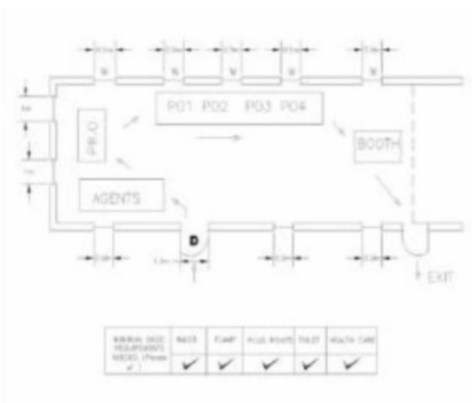

**Google Map View**

**Polling Station Building Front View**

**Polling Station Front View**

**Cad View**

**Key MAP View**

1 பெயர் : செல்வத்தாய் - கணவர் பெயர்: கந்தசாமி - வீட்டு எண் : 1 வயது : 59 பாலினம் : பெண்	DLK5256706 Photo is available	2 பெயர் : வீராசாமி - தந்தையின் பெயர்: வீரப்பகோணார் - வீட்டு எண் : 1 வயது : 47 பாலினம் : ஆண்	DLK5256912 Photo is available	3 பெயர் : வீரலட்சுமி - கணவர் பெயர்: வீரச்சாமி - வீட்டு எண் : 1 வயது : 46 பாலினம் : பெண்	DLK5256920 Photo is available
4 பெயர் : பாரத் - தந்தையின் பெயர்: வேணுகோபால் - வீட்டு எண் : 1 வயது : 43 பாலினம் : ஆண்	DLK1857796 Photo is available	5 பெயர் : தங்கமாரியப்பன் - தாயின் பெயர்: செண்பகலெட்சுமி - வீட்டு எண் : 1 வயது : 36 பாலினம் : ஆண்	UBU0082560 Photo is available	6 பெயர் : கார்த்திகா தாயின் பெயர்: உமா வீட்டு எண் : 1-1 வயது : 26 பாலினம் : பெண்	UBU1129733 Photo is available
7 பெயர் : சுரேஷ்குமார் தாயின் பெயர்: உமா வீட்டு எண் : 1/1 வயது : 25 பாலினம் : ஆண்	UBU1818509 Photo is available	8 பெயர் : ஜெயராம் - தந்தையின் பெயர்: கந்தசாமி - வீட்டு எண் : 1-2 வயது : 37 பாலினம் : ஆண்	UBU0155846 Photo is available	9 பெயர் : ரமேஷ் - தந்தையின் பெயர்: கந்தசாமி - வீட்டு எண் : 1-2 வயது : 35 பாலினம் : ஆண்	UBU0155887 Photo is available
10 பெயர் : அபிநயா கணவர் பெயர்: ரமேஷ் வீட்டு எண் : 1-2/2-2 வயது : 26 பாலினம் : பெண்	UBU1969062 Photo is available	11 பெயர் : சத்தியபாமா - கணவர் பெயர்: கண்ணன் - வீட்டு எண் : 1-2-G வயது : 42 பாலினம் : பெண்	DLK2643310 Photo is available	12 பெயர் : ராமலட்சுமி - கணவர் பெயர்: ராமசுப்பு - வீட்டு எண் : 1/2/11 வயது : 67 பாலினம் : பெண்	DLK2641389 Photo is available
13 பெயர் : தீபலட்சுமி - கணவர் பெயர்: நாராயணசாமி - வீட்டு எண் : 1-3 வயது : 47 பாலினம் : பெண்	UBU0082909 Photo is available	# 14 பெயர் : ராமர் ல தந்தையின் பெயர்: லட்சுமணன் - வீட்டு எண் : 2/32 வயது : 46 பாலினம் : ஆண்	UBU0511469 Photo is available	15 பெயர் : முருகேஸ்வரி - கணவர் பெயர்: முனியாண்டி - வீட்டு எண் : 1-4 வயது : 42 பாலினம் : பெண்	UBU0721340 Photo is available
# 16 பெயர் : கவிதா கணவர் பெயர்: ராமர் - வீட்டு எண் : 2/32 வயது : 37 பாலினம் : பெண்	UBU0511477 Photo is available	17 பெயர் : நித்யா - தந்தையின் பெயர்: மாரியப்பன் - வீட்டு எண் : 1-4 வயது : 27 பாலினம் : பெண்	UBU1070432 Photo is available	18 பெயர் : பிரகாஷ் தந்தையின் பெயர்: மாரியப்பன் வீட்டு எண் : 1/4 வயது : 24 பாலினம் : ஆண்	UBU1855618 Photo is available
19 பெயர் : ராதாகிருஷ்ணன் தந்தையின் பெயர்: நாராயணசாமி வீட்டு எண் : 1/4 வயது : 20 பாலினம் : ஆண்	UBU2051183 Photo is available	20 பெயர் : செல்லம்மாள் - கணவர் பெயர்: சுப்பையா - வீட்டு எண் : 1-5 வயது : 62 பாலினம் : பெண்	UBU0155812 Photo is available	21 பெயர் : ராமமூர்த்தி தந்தையின் பெயர்: வீராச்சாமி வீட்டு எண் : 1-9 வயது : 54 பாலினம் : ஆண்	UBU1172576 Photo is available
22 பெயர் : செல்வராஜ் தந்தையின் பெயர்: ராமமூர்த்தி வீட்டு எண் : 1/9ஏ வயது : 54 பாலினம் : ஆண்	UBU1937622 Photo is available	23 பெயர் : மரியம்மாள் கணவர் பெயர்: செல்வராஜ் வீட்டு எண் : 1/9ஏ வயது : 47 பாலினம் : பெண்	UBU1937606 Photo is available	24 பெயர் : பிரியதர்ஷினி தந்தையின் பெயர்: செல்வராஜ் வீட்டு எண் : 1/9ஏ வயது : 22 பாலினம் : பெண்	UBU1923929 Photo is available
25 பெயர் : ராஜ்குமார் - தந்தையின் பெயர்: சீனிவாசன் - வீட்டு எண் : 1-12 வயது : 33 பாலினம் : ஆண்	UBU0462085 Photo is available	26 பெயர் : ரேணுகா தேவி கணவர் பெயர்: சீனிவாசன் வீட்டு எண் : 1/13 வயது : 57 பாலினம் : பெண்	AUO0544387 Photo is available	27 பெயர் : பாலாஜி தந்தையின் பெயர்: சீனிவாசன் வீட்டு எண் : 1/13 வயது : 28 பாலினம் : ஆண்	UBU1855592 Photo is available
28 பெயர் : சண்முகபிரியா தந்தையின் பெயர்: சீனிவாசன் வீட்டு எண் : 1/13ஏ வயது : 20 பாலினம் : பெண்	UBU1975796 Photo is available	29 பெயர் : கண்ணன் - தந்தையின் பெயர்: வேல்ச்சாமி - வீட்டு எண் : 1-14 வயது : 60 பாலினம் : ஆண்	UBU0082206 Photo is available	30 பெயர் : நாகஜோதி - கணவர் பெயர்: முருகன் - வீட்டு எண் : 1-14-198 வயது : 41 பாலினம் : பெண்	UBU0721415 Photo is available