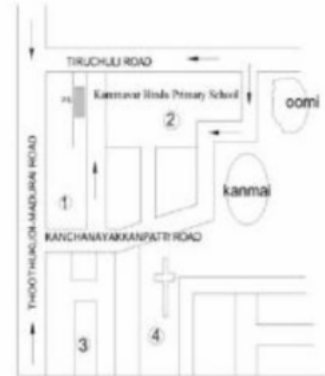

Google Map View

Polling Station Building Front View

Polling Station Front View

Cad View

Key MAP View

1 பெயர் : மகாலட்சுமி கணவர் பெயர் : சீனிவாசன் வீட்டு எண் : 1/2பி1 வயது : 74 பாலினம் : பெண் Photo is available	UBU2028488	E 2 பெயர் : சுந்தர ராஜ் - தந்தையின் பெயர் : சுந்தர் ராஜ் - வீட்டு எண் : 1-2C வயது : 65 பாலினம் : ஆண் Photo is available	UBU1016450	3 பெயர் : புஷ்பம் - கணவர் பெயர் : எல்லப்பன் - வீட்டு எண் : 1-14 வயது : 73 பாலினம் : பெண் Photo is available	UBU0674812
4 பெயர் : ராஜ்குமார் - தந்தையின் பெயர் : எல்லப்பன் - வீட்டு எண் : 1-14 வயது : 47 பாலினம் : ஆண் Photo is available	UBU0674846	5 பெயர் : குமாரஜோதி - கணவர் பெயர் : கண்ணன் - வீட்டு எண் : 1-14 வயது : 45 பாலினம் : பெண் Photo is available	UBU0674853	6 பெயர் : ஜெயக்குமார் - தந்தையின் பெயர் : எல்லப்பன் - வீட்டு எண் : 1-14 வயது : 43 பாலினம் : ஆண் Photo is available	UBU0674838
7 பெயர் : பத்மபிரியா - கணவர் பெயர் : தினேஷ்பாண்டி வீட்டு எண் : 1/18 வயது : 31 பாலினம் : பெண் Photo is available	UBU0674689	8 பெயர் : பாலமுருகன் - தந்தையின் பெயர் : ராஜகோபால் - வீட்டு எண் : 1-31 வயது : 34 பாலினம் : ஆண் Photo is available	UBU0262105	9 பெயர் : அபிநேஷ் குமார் - தந்தையின் பெயர் : சேதுராஜ் - வீட்டு எண் : 1-32 வயது : 28 பாலினம் : ஆண் Photo is available	UBU1006303
10 பெயர் : சாய்ஜனனி தந்தையின் பெயர் : மாரிசெல்வம் வீட்டு எண் : 1/52பி வயது : 21 பாலினம் : பெண் Photo is available	UBU1968064	11 பெயர் : சுதாகர் - தந்தையின் பெயர் : அழகர்சாமி - வீட்டு எண் : 1-108 வயது : 31 பாலினம் : ஆண் Photo is available	UBU0674820	12 பெயர் : நிரஞ்சனா தந்தையின் பெயர் : செல்வராஜ் வீட்டு எண் : 1/108 வயது : 25 பாலினம் : பெண் Photo is available	WMP2244366
13 பெயர் : சுந்தரி - கணவர் பெயர் : சுப்புராஜ் - வீட்டு எண் : 1/128 ஏ வயது : 65 பாலினம் : பெண் Photo is available	DLK2734960	14 பெயர் : அஜீத்குமார் - தந்தையின் பெயர் : ராமதாஸ் - வீட்டு எண் : 1-148 வயது : 28 பாலினம் : ஆண் Photo is available	UBU1025667	15 பெயர் : செளமியா தந்தையின் பெயர் : ராமதாஸ் வீட்டு எண் : 1/148 வயது : 25 பாலினம் : பெண் Photo is available	UBU1795459
16 பெயர் : நாகராஜ் தந்தையின் பெயர் : எல்லப்பன் வீட்டு எண் : 1-229 வயது : 25 பாலினம் : ஆண் Photo is available	UBU1752567	17 பெயர் : பாலா தந்தையின் பெயர் : முனியாண்டி வீட்டு எண் : 1-239 வயது : 25 பாலினம் : ஆண் Photo is available	UBU1129766	18 பெயர் : செல்வி - கணவர் பெயர் : சுரேஷ்பாபு வீட்டு எண் : 1-276 வயது : 45 பாலினம் : பெண் Photo is available	UBU0594499
19 பெயர் : சுபத்ரா - தந்தையின் பெயர் : சுப்பையா - வீட்டு எண் : 1-283 வயது : 35 பாலினம் : பெண் Photo is available	UBU0674697	20 பெயர் : ராஜநாராயணன் தந்தையின் பெயர் : சுப்புராஜ் வீட்டு எண் : 1/283 வயது : 23 பாலினம் : ஆண் Photo is available	UBU1855667	21 பெயர் : ஜெயபுரீ தந்தையின் பெயர் : நவநீதகரிஷ்ணன் வீட்டு எண் : 1/284 வயது : 23 பாலினம் : பெண் Photo is available	UBU1818632
22 பெயர் : ராணி - கணவர் பெயர் : கருப்பசாமி வீட்டு எண் : 1/292 வயது : 30 பாலினம் : பெண் Photo is available	WAO0764969	23 பெயர் : சுந்தர்ராஜன் - தந்தையின் பெயர் : அழகர்சாமி - வீட்டு எண் : 1-310எ வயது : 56 பாலினம் : ஆண் Photo is available	UBU1558097	24 பெயர் : நாராயணம்மாள் - கணவர் பெயர் : கிருஷ்ணமூர்த்தி - வீட்டு எண் : 1-375 வயது : 46 பாலினம் : பெண் Photo is available	UBU0262147
25 பெயர் : வேலுச்சாமி - தந்தையின் பெயர் : சங்கரப்ப நாயக்கர் வீட்டு எண் : 1-404 வயது : 58 பாலினம் : ஆண் Photo is available	UBU0262170	26 பெயர் : அனுராதா - கணவர் பெயர் : வேலுச்சாமி - வீட்டு எண் : 1-404 வயது : 52 பாலினம் : பெண் Photo is available	UBU0262188	27 பெயர் : விஜயகௌரி - கணவர் பெயர் : ராஜேஷ்கண்ணன் - வீட்டு எண் : 1-407 வயது : 48 பாலினம் : பெண் Photo is available	UBU0262154
28 பெயர் : பிரேமலதா கணவர் பெயர் : ஜெய கிருஷ்ணா வீட்டு எண் : 1/440ஏ வயது : 23 பாலினம் : பெண் Photo is available	UBU2089712	29 பெயர் : மாரியப்பன் - தந்தையின் பெயர் : பெருமாள்சாமி - வீட்டு எண் : 1-469 வயது : 45 பாலினம் : ஆண் Photo is available	UBU0262196	30 பெயர் : ரஞ்சித்குமார் தந்தையின் பெயர் : முருகேசு பாண்டியன் வீட்டு எண் : 1/510 வயது : 22 பாலினம் : ஆண் Photo is available	UBU1892504