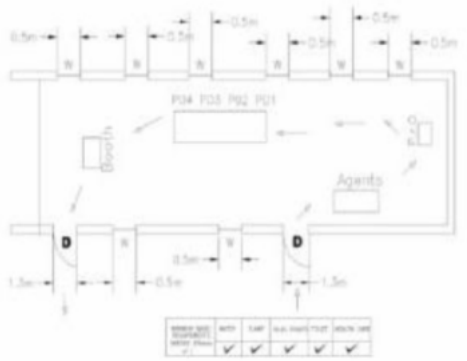

Google Map View

Polling Station Building Front View

Polling Station Front View

Cad View

Key MAP View

1 பெயர் : மகாலட்சுமி கணவர் பெயர் : சீனிவாசன் வீட்டு எண் : 1/2பி1 வயது : 74 பாலினம் : பெண் Photo is available	UBU2028488	E 2 பெயர் : சுந்தர ராஜ் - தந்தையின் பெயர் : சுந்தர் ராஜ் - வீட்டு எண் : 1-2C வயது : 65 பாலினம் : ஆண் Photo is available	UBU1016450	3 பெயர் : புஷ்பம் - கணவர் பெயர் : எல்லப்பன் - வீட்டு எண் : 1-14 வயது : 73 பாலினம் : பெண் Photo is available	UBU0674812
4 பெயர் : ராஜ்குமார் - தந்தையின் பெயர் : எல்லப்பன் - வீட்டு எண் : 1-14 வயது : 47 பாலினம் : ஆண் Photo is available	UBU0674846	5 பெயர் : குமாரஜோதி - கணவர் பெயர் : கண்ணன் - வீட்டு எண் : 1-14 வயது : 45 பாலினம் : பெண் Photo is available	UBU0674853	6 பெயர் : ஜெயக்குமார் - தந்தையின் பெயர் : எல்லப்பன் - வீட்டு எண் : 1-14 வயது : 43 பாலினம் : ஆண் Photo is available	UBU0674838
7 பெயர் : பத்மபிரியா - கணவர் பெயர் : தினேஷ்பாண்டி வீட்டு எண் : 1/18 வயது : 31 பாலினம் : பெண் Photo is available	UBU0674689	8 பெயர் : பாலமுருகன் - தந்தையின் பெயர் : ராஜகோபால் - வீட்டு எண் : 1-31 வயது : 34 பாலினம் : ஆண் Photo is available	UBU0262105	9 பெயர் : அபிநேஷ் குமார் - தந்தையின் பெயர் : சேதுராஜ் - வீட்டு எண் : 1-32 வயது : 28 பாலினம் : ஆண் Photo is available	UBU1006303
10 பெயர் : சாய்ஜனனி தந்தையின் பெயர் : மாரிசெல்வம் வீட்டு எண் : 1/52பி வயது : 21 பாலினம் : பெண் Photo is available	UBU1968064	11 பெயர் : சுதாகர் - தந்தையின் பெயர் : அழகர்சாமி - வீட்டு எண் : 1-108 வயது : 31 பாலினம் : ஆண் Photo is available	UBU0674820	12 பெயர் : நிரஞ்சனா தந்தையின் பெயர் : செல்வராஜ் வீட்டு எண் : 1/108 வயது : 25 பாலினம் : பெண் Photo is available	WMP2244366
13 பெயர் : சுந்தரி - கணவர் பெயர் : சுப்புராஜ் - வீட்டு எண் : 1/128 ஏ வயது : 65 பாலினம் : பெண் Photo is available	DLK2734960	14 பெயர் : அஜீத்குமார் - தந்தையின் பெயர் : ராமதாஸ் - வீட்டு எண் : 1-148 வயது : 28 பாலினம் : ஆண் Photo is available	UBU1025667	15 பெயர் : செளமியா தந்தையின் பெயர் : ராமதாஸ் வீட்டு எண் : 1/148 வயது : 25 பாலினம் : பெண் Photo is available	UBU1795459
16 பெயர் : நாகராஜ் தந்தையின் பெயர் : எல்லப்பன் வீட்டு எண் : 1-229 வயது : 25 பாலினம் : ஆண் Photo is available	UBU1752567	17 பெயர் : பாலா தந்தையின் பெயர் : முனியாண்டி வீட்டு எண் : 1-239 வயது : 25 பாலினம் : ஆண் Photo is available	UBU1129766	18 பெயர் : செல்வி - கணவர் பெயர் : சுரேஷ்பாபு வீட்டு எண் : 1-276 வயது : 45 பாலினம் : பெண் Photo is available	UBU0594499
19 பெயர் : சுபத்ரா - தந்தையின் பெயர் : சுப்பையா - வீட்டு எண் : 1-283 வயது : 35 பாலினம் : பெண் Photo is available	UBU0674697	20 பெயர் : ராஜநாராயணன் தந்தையின் பெயர் : சுப்புராஜ் வீட்டு எண் : 1/283 வயது : 23 பாலினம் : ஆண் Photo is available	UBU1855667	21 பெயர் : ஜெயபுரீ தந்தையின் பெயர் : நவநீதகரிஷ்ணன் வீட்டு எண் : 1/284 வயது : 23 பாலினம் : பெண் Photo is available	UBU1818632
22 பெயர் : ராணி - கணவர் பெயர் : கருப்பசாமி வீட்டு எண் : 1/292 வயது : 30 பாலினம் : பெண் Photo is available	WAO0764969	23 பெயர் : சுந்தர்ராஜன் - தந்தையின் பெயர் : அழகர்சாமி - வீட்டு எண் : 1-310எ வயது : 56 பாலினம் : ஆண் Photo is available	UBU1558097	24 பெயர் : நாராயணம்மாள் - கணவர் பெயர் : கிருஷ்ணமூர்த்தி - வீட்டு எண் : 1-375 வயது : 46 பாலினம் : பெண் Photo is available	UBU0262147
25 பெயர் : வேலுச்சாமி - தந்தையின் பெயர் : சங்கரப்ப நாயக்கர் வீட்டு எண் : 1-404 வயது : 58 பாலினம் : ஆண் Photo is available	UBU0262170	26 பெயர் : அனுராதா - கணவர் பெயர் : வேலுச்சாமி - வீட்டு எண் : 1-404 வயது : 52 பாலினம் : பெண் Photo is available	UBU0262188	27 பெயர் : விஜயகௌரி - கணவர் பெயர் : ராஜேஷ்கண்ணன் - வீட்டு எண் : 1-407 வயது : 48 பாலினம் : பெண் Photo is available	UBU0262154
28 பெயர் : பிரேமலதா கணவர் பெயர் : ஜெய கிருஷ்ணா வீட்டு எண் : 1/440ஏ வயது : 23 பாலினம் : பெண் Photo is available	UBU2089712	29 பெயர் : மாரியப்பன் - தந்தையின் பெயர் : பெருமாள்சாமி - வீட்டு எண் : 1-469 வயது : 45 பாலினம் : ஆண் Photo is available	UBU0262196	30 பெயர் : ரஞ்சித்குமார் தந்தையின் பெயர் : முருகேசு பாண்டியன் வீட்டு எண் : 1/510 வயது : 22 பாலினம் : ஆண் Photo is available	UBU1892504