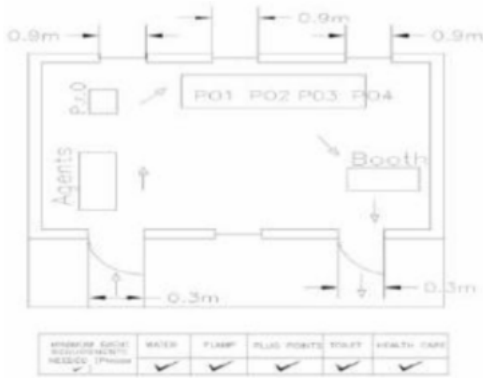

Google Map View

Polling Station Building Front View

Polling Station Front View

Cad View

Key MAP View

1 பெயர் : பேச்சியம்மாள் - கணவர் பெயர்: வெள்ளைச்சாமி - வீட்டு எண் : 1-16 வயது : 50 பாலினம் : பெண் Photo is available	UBU0083931	S 2 பெயர் : சிரேவதி கணவர் பெயர்: இராஜராம் - வீட்டு எண் : 1/25 வயது : 39 பாலினம் : பெண் Photo is available	UBU0083584	3 பெயர் : ரேணுகா தேவி கணவர் பெயர்: செந்தில் குமார் வீட்டு எண் : 1/27 வயது : 35 பாலினம் : பெண் Photo is available	RMM0607101
4 பெயர் : ராஜபிரியா தந்தையின் பெயர்: சிவக்குமார் வீட்டு எண் : 1-33 வயது : 22 பாலினம் : பெண் Photo is available	UBU1908318	5 பெயர் : ராஜ்மோகன் - தந்தையின் பெயர்: சோமசுந்தரம் - வீட்டு எண் : 1-40 வயது : 67 பாலினம் : ஆண் Photo is available	UBU0774224	6 பெயர் : அமுதா கணவர் பெயர்: ராஜ்மோகன் வீட்டு எண் : 1-40 வயது : 64 பாலினம் : பெண் Photo is available	UBU1201037
7 பெயர் : கணேசன் - தந்தையின் பெயர்: ராஜேந்திரன் - வீட்டு எண் : 1-41 வயது : 39 பாலினம் : ஆண் Photo is available	UBU0414078	8 பெயர் : பாண்டி - தந்தையின் பெயர்: ராமசாமி - வீட்டு எண் : 1/81 அ வயது : 57 பாலினம் : ஆண் Photo is available	UBU0913707	9 பெயர் : பாமா கணவர் பெயர்: பாண்டி வீட்டு எண் : 1/81அ வயது : 49 பாலினம் : பெண் Photo is available	UBU1199488
10 பெயர் : நந்தினி - தந்தையின் பெயர்: பாண்டி - வீட்டு எண் : 1/81 அ வயது : 29 பாலினம் : பெண் Photo is available	UBU0869404	11 பெயர் : நதியா - தந்தையின் பெயர்: பாண்டி - வீட்டு எண் : 1-81A வயது : 29 பாலினம் : பெண் Photo is available	UBU0869396	12 பெயர் : தட்சனாமூர்த்தி - தந்தையின் பெயர்: ஜெயசீலன் - வீட்டு எண் : 1-93 வயது : 30 பாலினம் : ஆண் Photo is available	UBU0844761
S 13 பெயர் : ரேணுகாதேவி கணவர் பெயர்: கோபாலகிருஷ்ணன் - வீட்டு எண் : 1-244 வயது : 61 பாலினம் : பெண் Photo is available	UBU0263756	S 14 பெயர் : ராதிகா - தந்தையின் பெயர்: கோபாலகிருஷ்ணன் - வீட்டு எண் : 1-244 வயது : 33 பாலினம் : பெண் Photo is available	UBU0263772	S 15 பெயர் : துர்காதேவி - தந்தையின் பெயர்: குருசாமி - வீட்டு எண் : 1-260 வயது : 28 பாலினம் : பெண் Photo is available	UBU1006519
16 பெயர் : அழகுமீனாள் கணவர் பெயர்: விரபத்திரபோஸ் வீட்டு எண் : 1/273(2) வயது : 65 பாலினம் : பெண் Photo is available	UBU1192905	S 17 பெயர் : பாலகிருஷ்ணன் - தந்தையின் பெயர்: பெருமாள்சாமி - வீட்டு எண் : 1/317,52 வயது : 60 பாலினம் : ஆண் Photo is available	UBU0635078	S 18 பெயர் : சுப்புலட்சுமி கணவர் பெயர்: பாலகிருஷ்ணன் - வீட்டு எண் : 1/317,52 வயது : 48 பாலினம் : பெண் Photo is available	UBU0635060
S 19 பெயர் : இராமசந்திரன் தந்தையின் பெயர்: பாலகிருஷ்ணன் வீட்டு எண் : 1/317,52 வயது : 30 பாலினம் : ஆண் Photo is available	UBU0917237	S 20 பெயர் : பிரபாவதி தந்தையின் பெயர்: பாலமுருகன் வீட்டு எண் : 1/435 வயது : 23 பாலினம் : பெண் Photo is available	UBU1926120	21 பெயர் : விஜயலட்சுமி கணவர் பெயர்: ஜெயராமன் வீட்டு எண் : 1/457 வயது : 50 பாலினம் : பெண் Photo is available	RMM1373026
22 பெயர் : ஜெயராமன் தந்தையின் பெயர்: குருசாமி நாயக்கர் வீட்டு எண் : 1/457பி வயது : 58 பாலினம் : ஆண் Photo is available	RMM1373034	23 பெயர் : நிவேதா தந்தையின் பெயர்: ஜெயராமன் வீட்டு எண் : 1/457பி வயது : 29 பாலினம் : பெண் Photo is available	RMM1373042	24 பெயர் : விஷால் தந்தையின் பெயர்: ஜெயராமன் வீட்டு எண் : 1/457பி வயது : 23 பாலினம் : ஆண் Photo is available	UBU1908342
25 பெயர் : விக்ரம் தந்தையின் பெயர்: ஜெயராமன் வீட்டு எண் : 1/457பி வயது : 23 பாலினம் : ஆண் Photo is available	UBU1908334	26 பெயர் : உமா - கணவர் பெயர்: ராஜகுமார் - வீட்டு எண் : 1-512 வயது : 41 பாலினம் : பெண் Photo is available	UBU0082974	27 பெயர் : ராதாகிருஷ்ணன் - தந்தையின் பெயர்: சென்ராயல் - வீட்டு எண் : 1/606/251சி வயது : 46 பாலினம் : ஆண் Photo is available	MNL2821486
28 பெயர் : செல்வராணி - தந்தையின் பெயர்: சென்ராயல் - வீட்டு எண் : 1/606/251சி வயது : 46 பாலினம் : பெண் Photo is available	MNL1247105	29 பெயர் : முருகன் தந்தையின் பெயர்: மாரிச்சாமி வீட்டு எண் : 1/721 வயது : 49 பாலினம் : ஆண் Photo is available	UBU2050813	30 பெயர் : கோபிநாத் - தந்தையின் பெயர்: பெருமாள்சாமி - வீட்டு எண் : 1-833 வயது : 37 பாலினம் : ஆண் Photo is available	UBU0263806