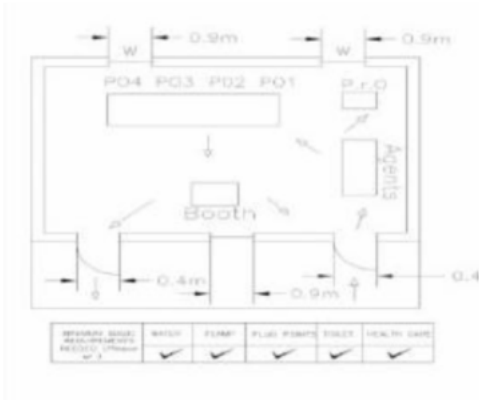

Google Map View

Polling Station Building Front View

Polling Station Front View

Cad View

Key MAP View

1 பெயர் : ஹரி பிரசாத் தந்தையின் பெயர்: செல்வ குமார் வீட்டு எண் : 1-20-37/1 வயது : 20 பாலினம் : ஆண்	UBU1963263 Photo is available	S 2 பெயர் : விக்கேஷ் - தந்தையின் பெயர்: தாமோதரன் - வீட்டு எண் : 1-56 வயது : 31 பாலினம் : ஆண்	UBU0832881 Photo is available	3 பெயர் : சிவசந்திரம் - தந்தையின் பெயர்: செல்வராஜ் - வீட்டு எண் : 1-85 வயது : 33 பாலினம் : ஆண்	UBU0875211 Photo is available
4 பெயர் : முருகேஷ்வரி - கணவர் பெயர்: சந்திரசேகர் - வீட்டு எண் : 1-111D வயது : 37 பாலினம் : பெண்	UBU1006691 Photo is available	5 பெயர் : கார்த்திக் தந்தையின் பெயர்: செல்வமணி வீட்டு எண் : 1/143 ஜெயராமநகர் மேற்கு வயது : 38 பாலினம் : ஆண்	UBU2083590 Photo is available	6 பெயர் : மகாலட்சுமி சி கணவர் பெயர்: சிவக்குமார் செ வீட்டு எண் : 1/204 வயது : 20 பாலினம் : பெண்	UBU2033090 Photo is available
7 பெயர் : கோகுல் தந்தையின் பெயர்: வரதராஜன் பெருமாள்சாமி வீட்டு எண் : 1/240 வயது : 22 பாலினம் : ஆண்	UBU1910736 Photo is available	8 பெயர் : சண்முகப்பிரியா - தந்தையின் பெயர்: சேதுராஜ் - வீட்டு எண் : 1-279 வயது : 34 பாலினம் : பெண்	UBU0433086 Photo is available	9 பெயர் : கார்த்திகா அ தந்தையின் பெயர்: அழகர்சாமி வீட்டு எண் : 1/377 வயது : 26 பாலினம் : பெண்	UBU1960038 Photo is available
10 பெயர் : மாரியம்மாள் - கணவர் பெயர்: சுந்தரமகாலிங்கம் - வீட்டு எண் : 1/462 வயது : 37 பாலினம் : பெண்	UBU0839613 Photo is available	11 பெயர் : அமிர்தவள்ளி தந்தையின் பெயர்: கணபதி வீட்டு எண் : 1/598 வயது : 22 பாலினம் : பெண்	UBU1892702 Photo is available	12 பெயர் : கண்ணன் - தந்தையின் பெயர்: வேலுச்சாமி - வீட்டு எண் : 1-1184A வயது : 59 பாலினம் : ஆண்	UBU0772152 Photo is available
13 பெயர் : வெங்கடேஷ்வரன் தந்தையின் பெயர்: கணபதி வீட்டு எண் : 1/1598 வயது : 23 பாலினம் : ஆண்	UBU1819119 Photo is available	14 பெயர் : சுரேஷ்கண்ணன் தந்தையின் பெயர்: கிருஷ்ணமூர்த்தி வீட்டு எண் : 1/2021 வயது : 28 பாலினம் : ஆண்	UBU1856236 Photo is available	15 பெயர் : கிருஷ்ணமூர்த்தி தந்தையின் பெயர்: ரெங்கசாமி வீட்டு எண் : 1/2021பி வயது : 58 பாலினம் : ஆண்	UBU1856210 Photo is available
16 பெயர் : விங்கம்மாள் கணவர் பெயர்: கிருஷ்ணமூர்த்தி வீட்டு எண் : 1/2021/பி வயது : 43 பாலினம் : பெண்	UBU1856186 Photo is available	17 பெயர் : பிரபாகரன் - தந்தையின் பெயர்: பால்கரன் - வீட்டு எண் : 2-3-5 வயது : 31 பாலினம் : ஆண்	UBU0715318 Photo is available	18 பெயர் : முத்துலட்சுமி - கணவர் பெயர்: ரமேஷ்பாபு - வீட்டு எண் : 2-19 வயது : 38 பாலினம் : பெண்	UBU0917369 Photo is available
19 பெயர் : சுப்புலட்சுமி ப கணவர் பெயர்: பழனிச்சாமி வீட்டு எண் : 2/20-32டி வயது : 47 பாலினம் : பெண்	UBU2019156 Photo is available	20 பெயர் : கிருஷ்ணா ப தந்தையின் பெயர்: பழனிச்சாமி வீட்டு எண் : 2/20-32டி வயது : 26 பாலினம் : ஆண்	UBU2020352 Photo is available	21 பெயர் : சந்துரு ப தந்தையின் பெயர்: பழனிச்சாமி வீட்டு எண் : 2/20-32டி வயது : 24 பாலினம் : ஆண்	UBU2019149 Photo is available
22 பெயர் : கோவிந்தராஜ் - தந்தையின் பெயர்: லட்சுமணன் - வீட்டு எண் : 2-120 வயது : 44 பாலினம் : ஆண்	UBU0536359 Photo is available	23 பெயர் : இந்துமதி - கணவர் பெயர்: கோவிந்தராஜ் - வீட்டு எண் : 2-120 வயது : 37 பாலினம் : பெண்	UBU0536391 Photo is available	24 பெயர் : செல்வி கணவர் பெயர்: பொன்ராஜ் வீட்டு எண் : 2/156k வயது : 46 பாலினம் : பெண்	UBU1753276 Photo is available
25 பெயர் : அஜீத்குமார் தந்தையின் பெயர்: பொன்ராஜ் வீட்டு எண் : 2-156கே வயது : 28 பாலினம் : ஆண்	UBU1171388 Photo is available	26 பெயர் : பேரரசு மு தந்தையின் பெயர்: முத்துராமலிங்கம் வீட்டு எண் : 2/178சி வயது : 19 பாலினம் : ஆண்	UBU2092542 Photo is available	27 பெயர் : பாண்டிச்செல்வி - கணவர் பெயர்: பால்பாண்டி - வீட்டு எண் : 2-211D வயது : 39 பாலினம் : பெண்	UBU0596254 Photo is available
28 பெயர் : ஜோதல்வரி - கணவர் பெயர்: காந்தாரி - வீட்டு எண் : 2-267 வயது : 41 பாலினம் : பெண்	UBU0532119 Photo is available	29 பெயர் : காயத்ரி கணவர் பெயர்: பாலமுருகன் வீட்டு எண் : 2/286 வயது : 24 பாலினம் : பெண்	UBU1982370 Photo is available	30 பெயர் : பாலமுருகன் - தந்தையின் பெயர்: ராசு - வீட்டு எண் : 2/286 ஜீ வயது : 34 பாலினம் : ஆண்	UBU0321984 Photo is available