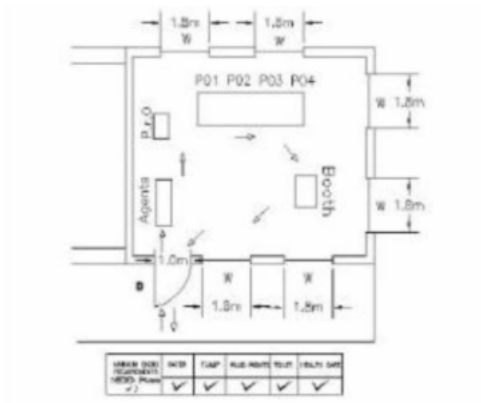

**Google Map View**

**Polling Station Building Front View**

**Polling Station Front View**

**Cad View**

**Key MAP View**

1 பெயர் : நாகராணி - கணவர் பெயர்: ஜெயக்குமார் - வீட்டு எண் : 1-15 வயது : 32 பாலினம் : பெண் Photo is available	UBU0774489	2 பெயர் : வெங்கடேஷ் - தந்தையின் பெயர்: குருசாமி - வீட்டு எண் : 1-25 வயது : 48 பாலினம் : ஆண் Photo is available	UBU0463810	3 பெயர் : விஷ்ணுப்பிரியா - கணவர் பெயர்: வெங்கடேஷ் - வீட்டு எண் : 1-25 வயது : 40 பாலினம் : பெண் Photo is available	UBU0463901
4 பெயர் : வீரபாண்டியம்மாள் - கணவர் பெயர்: துரைராஜ் - வீட்டு எண் : 1-57 வயது : 46 பாலினம் : பெண் Photo is available	UBU0918748	5 பெயர் : தங்கபாண்டி இதரர் பெயர்: சித்ரா தேவி வீட்டு எண் : 1-60-டி-22 வயது : 39 பாலினம் : ஆண் Photo is available	UBU1755156	6 பெயர் : சித்ரா தேவி - கணவர் பெயர்: தங்கப்பாண்டி - வீட்டு எண் : 1-60-D-22 வயது : 35 பாலினம் : பெண் Photo is available	UBU0774695
7 பெயர் : குட்டியான் - தந்தையின் பெயர்: குட்டியான் - வீட்டு எண் : 1-187 வயது : 55 பாலினம் : ஆண் Photo is available	UBU0586461	8 பெயர் : தாமரைச்செல்வி - கணவர் பெயர்: குட்டியான் - வீட்டு எண் : 1-187 வயது : 46 பாலினம் : பெண் Photo is available	UBU0586479	9 பெயர் : ஆனந்தி தந்தையின் பெயர்: குட்டியான் வீட்டு எண் : 1-187 வயது : 25 பாலினம் : பெண் Photo is available	UBU1132091
10 பெயர் : சிவா தந்தையின் பெயர்: குட்டியான் வீட்டு எண் : 1/187 வயது : 23 பாலினம் : ஆண் Photo is available	UBU1857606	S 11 பெயர் : சுப்புராஜ் - தந்தையின் பெயர்: அனந்தப்பநாயக்கர் - வீட்டு எண் : 1/263 வயது : 78 பாலினம் : ஆண் Photo is available	UBU0598441	S 12 பெயர் : பாலம்மாள் தந்தையின் பெயர்: ராதாகிருஷ்ணன் வீட்டு எண் : 1/263 வயது : 37 பாலினம் : பெண் Photo is available	UBU1755024
13 பெயர் : வேதலித்யா தந்தையின் பெயர்: சீனிவாசன் வீட்டு எண் : 1/358 வயது : 20 பாலினம் : பெண் Photo is available	UBU1969294	14 பெயர் : ரோகித் தந்தையின் பெயர்: பாஸ்கரன் வீட்டு எண் : 1/358(4) வயது : 20 பாலினம் : ஆண் Photo is available	UBU2032266	15 பெயர் : முத்துமுனியாண்டி - தந்தையின் பெயர்: வீரணன் - வீட்டு எண் : 1-572 வயது : 55 பாலினம் : ஆண் Photo is available	UBU0088914
S 16 பெயர் : வைஷ்ணவி தந்தையின் பெயர்: கந்தசாமி வீட்டு எண் : 1/6025 வயது : 25 பாலினம் : பெண் Photo is available	UBU1175256	S 17 பெயர் : சாருமதி க தந்தையின் பெயர்: கந்தசாமி வீட்டு எண் : 1/6025 வயது : 22 பாலினம் : பெண் Photo is available	UBU2086460	18 பெயர் : மணிகண்டன் - தந்தையின் பெயர்: சுந்தரராஜ் - வீட்டு எண் : 1-608 வயது : 45 பாலினம் : ஆண் Photo is available	DLK2655983
S 19 பெயர் : விஜயராஜ் - தந்தையின் பெயர்: இராஜேந்திரன் - வீட்டு எண் : 1/65 (5) வயது : 38 பாலினம் : ஆண் Photo is available	GMB2702918	S 20 பெயர் : கீர்த்தனா - தந்தையின் பெயர்: ராஜகோபால் - வீட்டு எண் : 1/65 (5) வயது : 29 பாலினம் : பெண் Photo is available	UBU0876805	21 பெயர் : நாகரத்தினம் - தந்தையின் பெயர்: வைரவபிள்ளை - வீட்டு எண் : 1-947 வயது : 70 பாலினம் : ஆண் Photo is available	DLK2902625
22 பெயர் : ஜெயசீதா கணவர் பெயர்: முருகன் - வீட்டு எண் : 1G வயது : 46 பாலினம் : பெண் Photo is available	UBU0157248	23 பெயர் : சந்திரசேகரன் - தந்தையின் பெயர்: தனுஷ்கோடி - வீட்டு எண் : 2 வயது : 59 பாலினம் : ஆண் Photo is available	UBU0513721	24 பெயர் : திலகவதி - கணவர் பெயர்: சந்திரசேகரன் - வீட்டு எண் : 2 வயது : 53 பாலினம் : பெண் Photo is available	UBU0513473
25 பெயர் : தினகரன் - தந்தையின் பெயர்: மகாலிங்கம் - வீட்டு எண் : 2-124A வயது : 28 பாலினம் : ஆண் Photo is available	UBU1007814	S 26 பெயர் : ஜெயப்பிரியா - கணவர் பெயர்: சரவணக்குமார் - வீட்டு எண் : 2/326 வயது : 39 பாலினம் : பெண் Photo is available	UBU0753095	S 27 பெயர் : ராஜகோபால் - தந்தையின் பெயர்: இராமசாமிநாயக்கர் - வீட்டு எண் : 2/326(25) வயது : 62 பாலினம் : ஆண் Photo is available	UBU1479831
S 28 பெயர் : சாந்தி - கணவர் பெயர்: ராஜகோபால் - வீட்டு எண் : 2/326(25) வயது : 52 பாலினம் : பெண் Photo is available	DLK1957547	S 29 பெயர் : இராஜேஷ் - தந்தையின் பெயர்: இராஜகோபால் - வீட்டு எண் : 2/326(25) வயது : 32 பாலினம் : ஆண் Photo is available	UBU0598656	S 30 பெயர் : மாரியம்மாள் - தந்தையின் பெயர்: சுப்புராஜ் - வீட்டு எண் : 2/326(25) வயது : 31 பாலினம் : பெண் Photo is available	UBU0831453