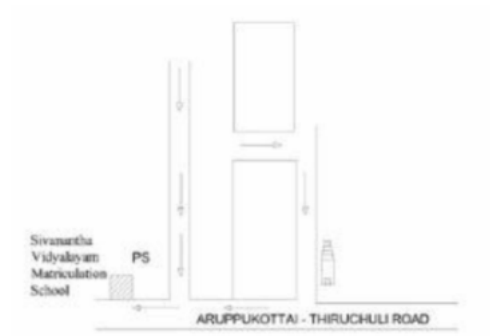

**Google Map View**

**Polling Station Building Front View**

**Polling Station Front View**

**Cad View**

**Key MAP View**

1 பெயர் : நாகராணி - கணவர் பெயர்: ஜெயக்குமார் - வீட்டு எண் : 1-15 வயது : 32 பாலினம் : பெண் Photo is available	UBU0774489	2 பெயர் : வெங்கடேஷ் - தந்தையின் பெயர்: குருசாமி - வீட்டு எண் : 1-25 வயது : 48 பாலினம் : ஆண் Photo is available	UBU0463810	3 பெயர் : விஷ்ணுப்பிரியா - கணவர் பெயர்: வெங்கடேஷ் - வீட்டு எண் : 1-25 வயது : 40 பாலினம் : பெண் Photo is available	UBU0463901
4 பெயர் : வீரபாண்டியம்மாள் - கணவர் பெயர்: துரைராஜ் - வீட்டு எண் : 1-57 வயது : 46 பாலினம் : பெண் Photo is available	UBU0918748	5 பெயர் : தங்கபாண்டி இதரர் பெயர்: சித்ரா தேவி வீட்டு எண் : 1-60-டி-22 வயது : 39 பாலினம் : ஆண் Photo is available	UBU1755156	6 பெயர் : சித்ரா தேவி - கணவர் பெயர்: தங்கப்பாண்டி - வீட்டு எண் : 1-60-D-22 வயது : 35 பாலினம் : பெண் Photo is available	UBU0774695
7 பெயர் : குட்டியான் - தந்தையின் பெயர்: குட்டியான் - வீட்டு எண் : 1-187 வயது : 55 பாலினம் : ஆண் Photo is available	UBU0586461	8 பெயர் : தாமரைச்செல்வி - கணவர் பெயர்: குட்டியான் - வீட்டு எண் : 1-187 வயது : 46 பாலினம் : பெண் Photo is available	UBU0586479	9 பெயர் : ஆனந்தி தந்தையின் பெயர்: குட்டியான் வீட்டு எண் : 1-187 வயது : 25 பாலினம் : பெண் Photo is available	UBU1132091
10 பெயர் : சிவா தந்தையின் பெயர்: குட்டியான் வீட்டு எண் : 1/187 வயது : 23 பாலினம் : ஆண் Photo is available	UBU1857606	S 11 பெயர் : சுப்புராஜ் - தந்தையின் பெயர்: அனந்தப்பநாயக்கர் - வீட்டு எண் : 1/263 வயது : 78 பாலினம் : ஆண் Photo is available	UBU0598441	S 12 பெயர் : பாலம்மாள் தந்தையின் பெயர்: ராதாகிருஷ்ணன் வீட்டு எண் : 1/263 வயது : 37 பாலினம் : பெண் Photo is available	UBU1755024
13 பெயர் : வேதலித்யா தந்தையின் பெயர்: சீனிவாசன் வீட்டு எண் : 1/358 வயது : 20 பாலினம் : பெண் Photo is available	UBU1969294	14 பெயர் : ரோகித் தந்தையின் பெயர்: பாஸ்கரன் வீட்டு எண் : 1/358(4) வயது : 20 பாலினம் : ஆண் Photo is available	UBU2032266	15 பெயர் : முத்துமுனியாண்டி - தந்தையின் பெயர்: வீரணன் - வீட்டு எண் : 1-572 வயது : 55 பாலினம் : ஆண் Photo is available	UBU0088914
S 16 பெயர் : வைஷ்ணவி தந்தையின் பெயர்: கந்தசாமி வீட்டு எண் : 1/6025 வயது : 25 பாலினம் : பெண் Photo is available	UBU1175256	S 17 பெயர் : சாருமதி க தந்தையின் பெயர்: கந்தசாமி வீட்டு எண் : 1/6025 வயது : 22 பாலினம் : பெண் Photo is available	UBU2086460	18 பெயர் : மணிகண்டன் - தந்தையின் பெயர்: சுந்தரராஜ் - வீட்டு எண் : 1-608 வயது : 45 பாலினம் : ஆண் Photo is available	DLK2655983
S 19 பெயர் : விஜயராஜ் - தந்தையின் பெயர்: இராஜேந்திரன் - வீட்டு எண் : 1/65 (5) வயது : 38 பாலினம் : ஆண் Photo is available	GMB2702918	S 20 பெயர் : கீர்த்தனா - தந்தையின் பெயர்: ராஜகோபால் - வீட்டு எண் : 1/65 (5) வயது : 29 பாலினம் : பெண் Photo is available	UBU0876805	21 பெயர் : நாகரத்தினம் - தந்தையின் பெயர்: வைரவபிள்ளை - வீட்டு எண் : 1-947 வயது : 70 பாலினம் : ஆண் Photo is available	DLK2902625
22 பெயர் : ஜெயசீதா கணவர் பெயர்: முருகன் - வீட்டு எண் : 1G வயது : 46 பாலினம் : பெண் Photo is available	UBU0157248	23 பெயர் : சந்திரசேகரன் - தந்தையின் பெயர்: தனுஷ்கோடி - வீட்டு எண் : 2 வயது : 59 பாலினம் : ஆண் Photo is available	UBU0513721	24 பெயர் : திலகவதி - கணவர் பெயர்: சந்திரசேகரன் - வீட்டு எண் : 2 வயது : 53 பாலினம் : பெண் Photo is available	UBU0513473
25 பெயர் : தினகரன் - தந்தையின் பெயர்: மகாலிங்கம் - வீட்டு எண் : 2-124A வயது : 28 பாலினம் : ஆண் Photo is available	UBU1007814	S 26 பெயர் : ஜெயப்பிரியா - கணவர் பெயர்: சரவணக்குமார் - வீட்டு எண் : 2/326 வயது : 39 பாலினம் : பெண் Photo is available	UBU0753095	S 27 பெயர் : ராஜகோபால் - தந்தையின் பெயர்: இராமசாமிநாயக்கர் - வீட்டு எண் : 2/326(25) வயது : 62 பாலினம் : ஆண் Photo is available	UBU1479831
S 28 பெயர் : சாந்தி - கணவர் பெயர்: ராஜகோபால் - வீட்டு எண் : 2/326(25) வயது : 52 பாலினம் : பெண் Photo is available	DLK1957547	S 29 பெயர் : இராஜேஷ் - தந்தையின் பெயர்: இராஜகோபால் - வீட்டு எண் : 2/326(25) வயது : 32 பாலினம் : ஆண் Photo is available	UBU0598656	S 30 பெயர் : மாரியம்மாள் - தந்தையின் பெயர்: சுப்புராஜ் - வீட்டு எண் : 2/326(25) வயது : 31 பாலினம் : பெண் Photo is available	UBU0831453